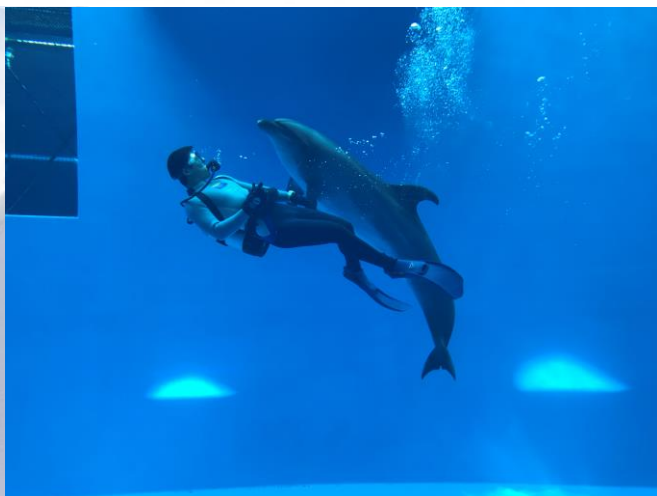

Myoko Suginohara

上越市立水族博物館

うみがたり

JOETSU AQUARIUM

妙高杉ノ原スキー場×うみがたり コラボ企画！

今シーズンも妙高杉ノ原スキー場と上越市立水族博物館うみがたりの相互利用優待を実施いたします！

どちらか一方のご利用チケットを提示で、もう一方の施設利用を優待料金でご案内いたします。スキー場と水族館、両方楽しもう♪

実施期間:2021年12月25日(土)～2022年3月27日(日)