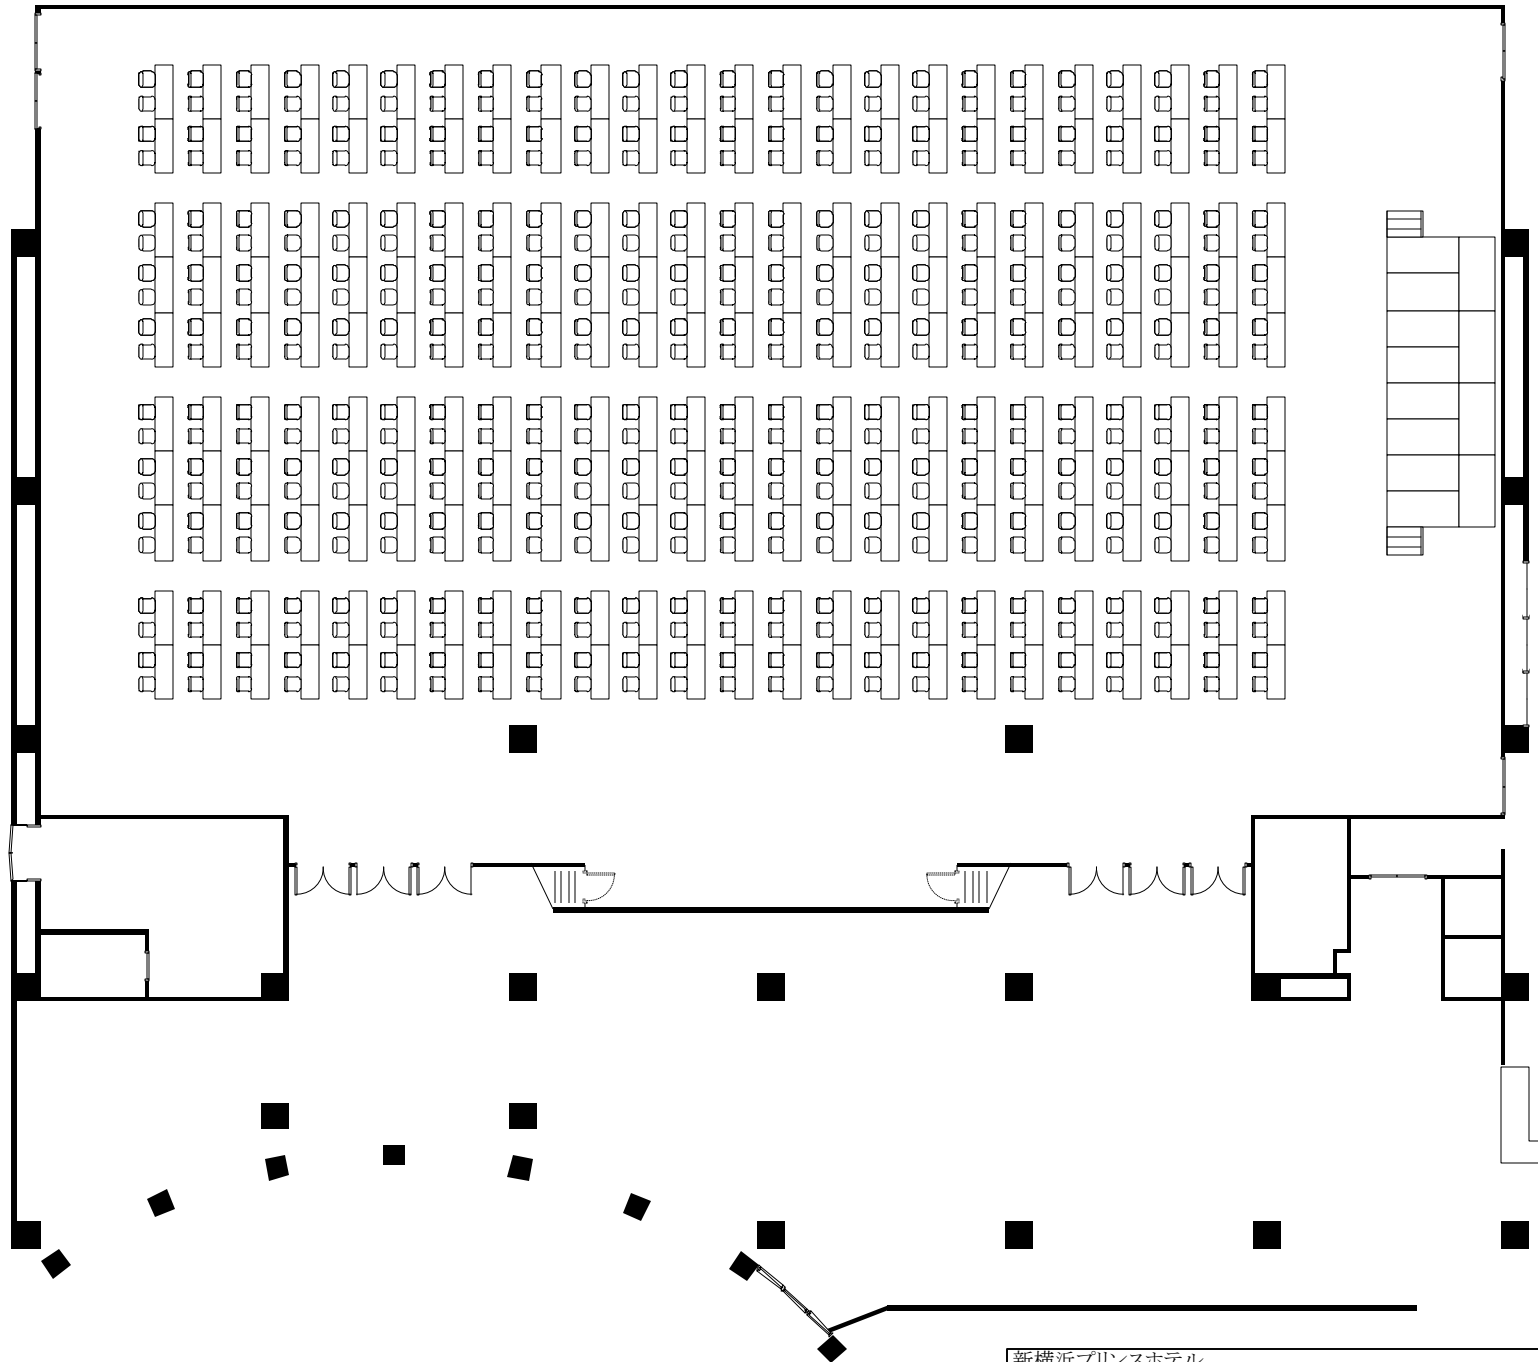

スクールスタイル 720席

新横浜プリンスホテル	縮尺
5F シンフォニア	1/250

# スクールスタイル 500席

# 立食スタイル懇親会＋スクールスタイル 200席