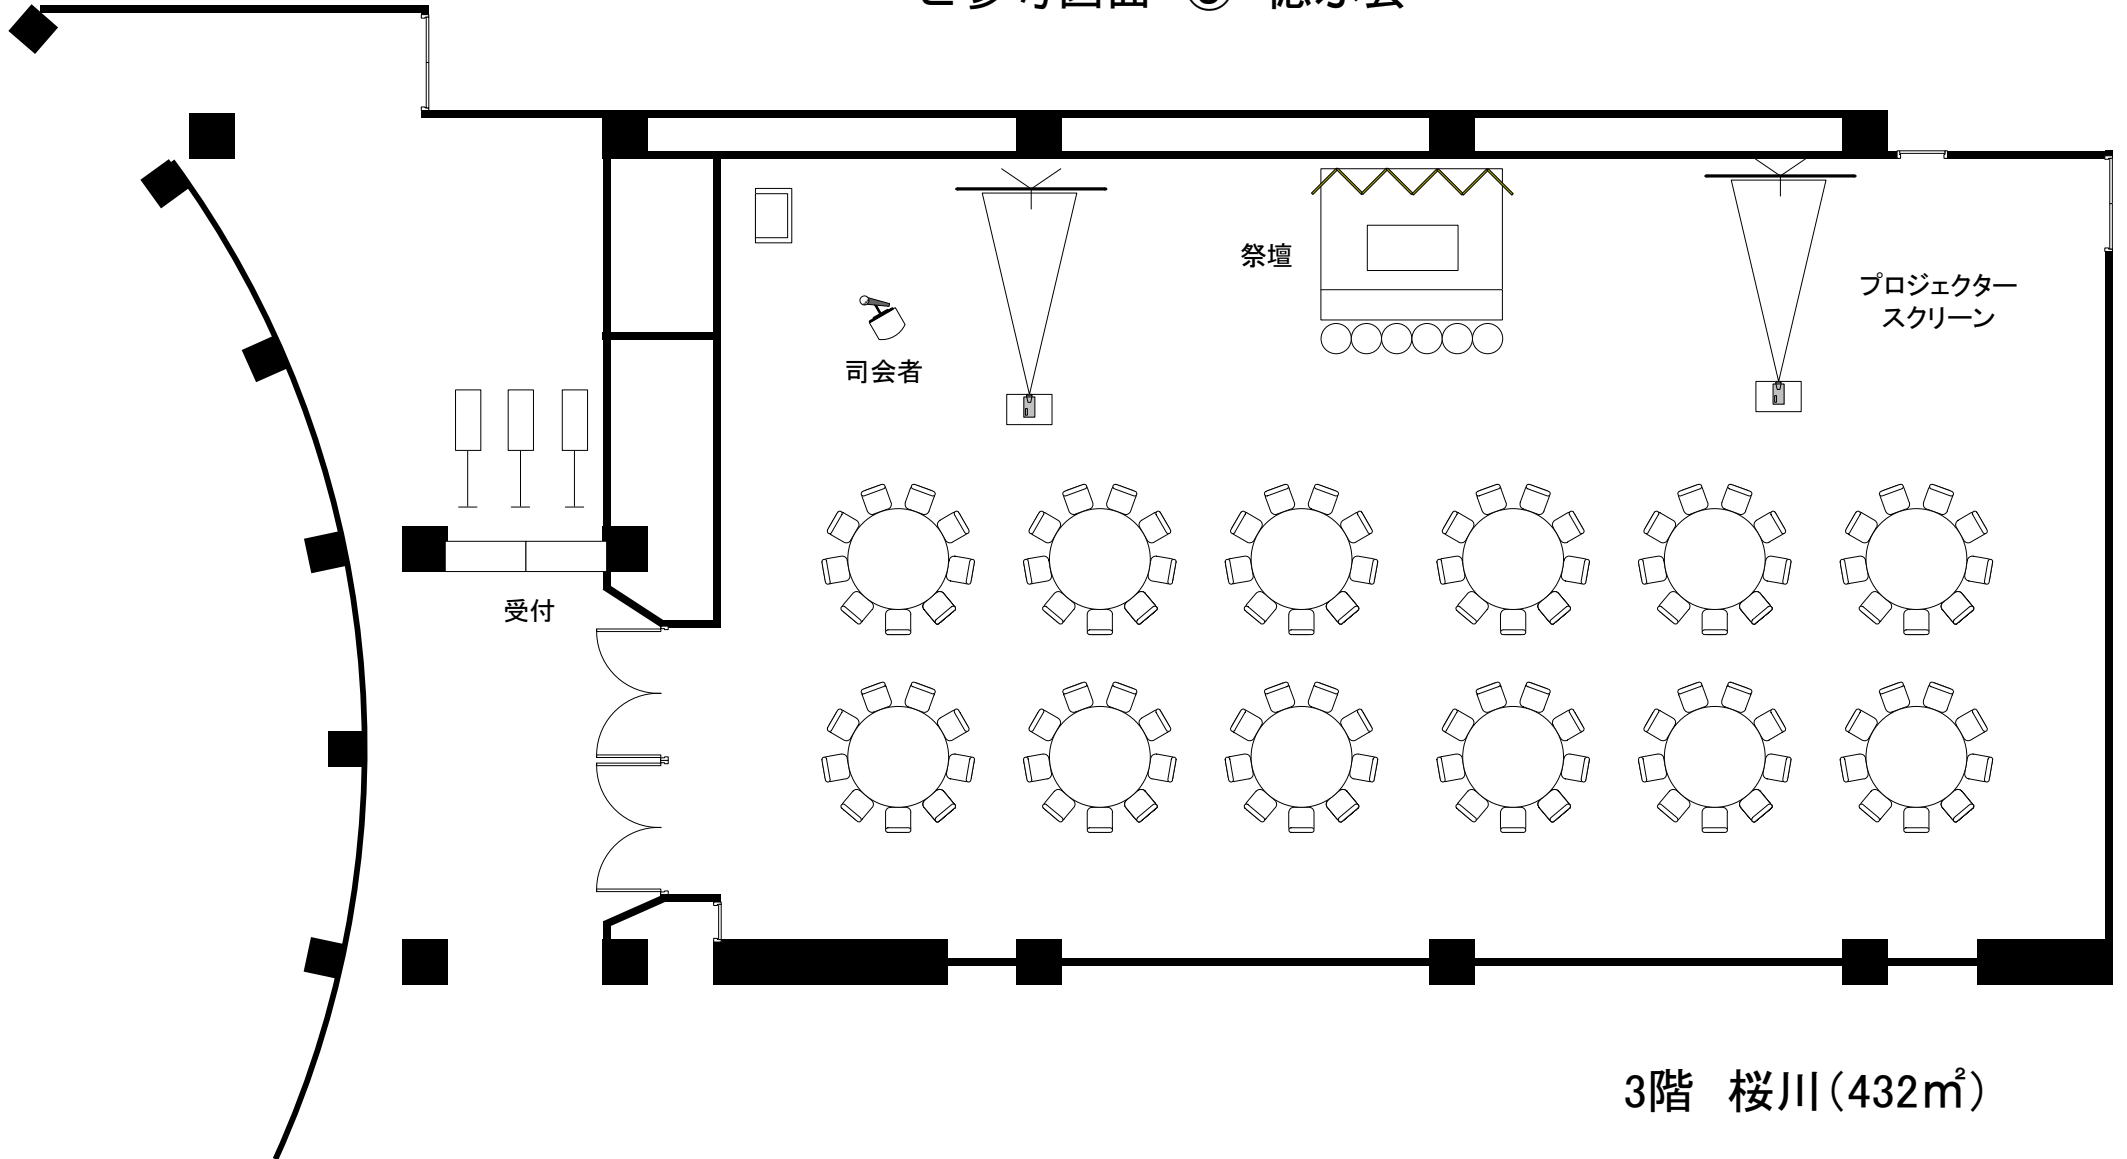

【お清め会場】

ご参考図面 ① お別れの会

【式典会場】

ご参考図面 ② お別れの会

ご参考図面 ③ 偲ぶ会

3階 桜川(432m²)