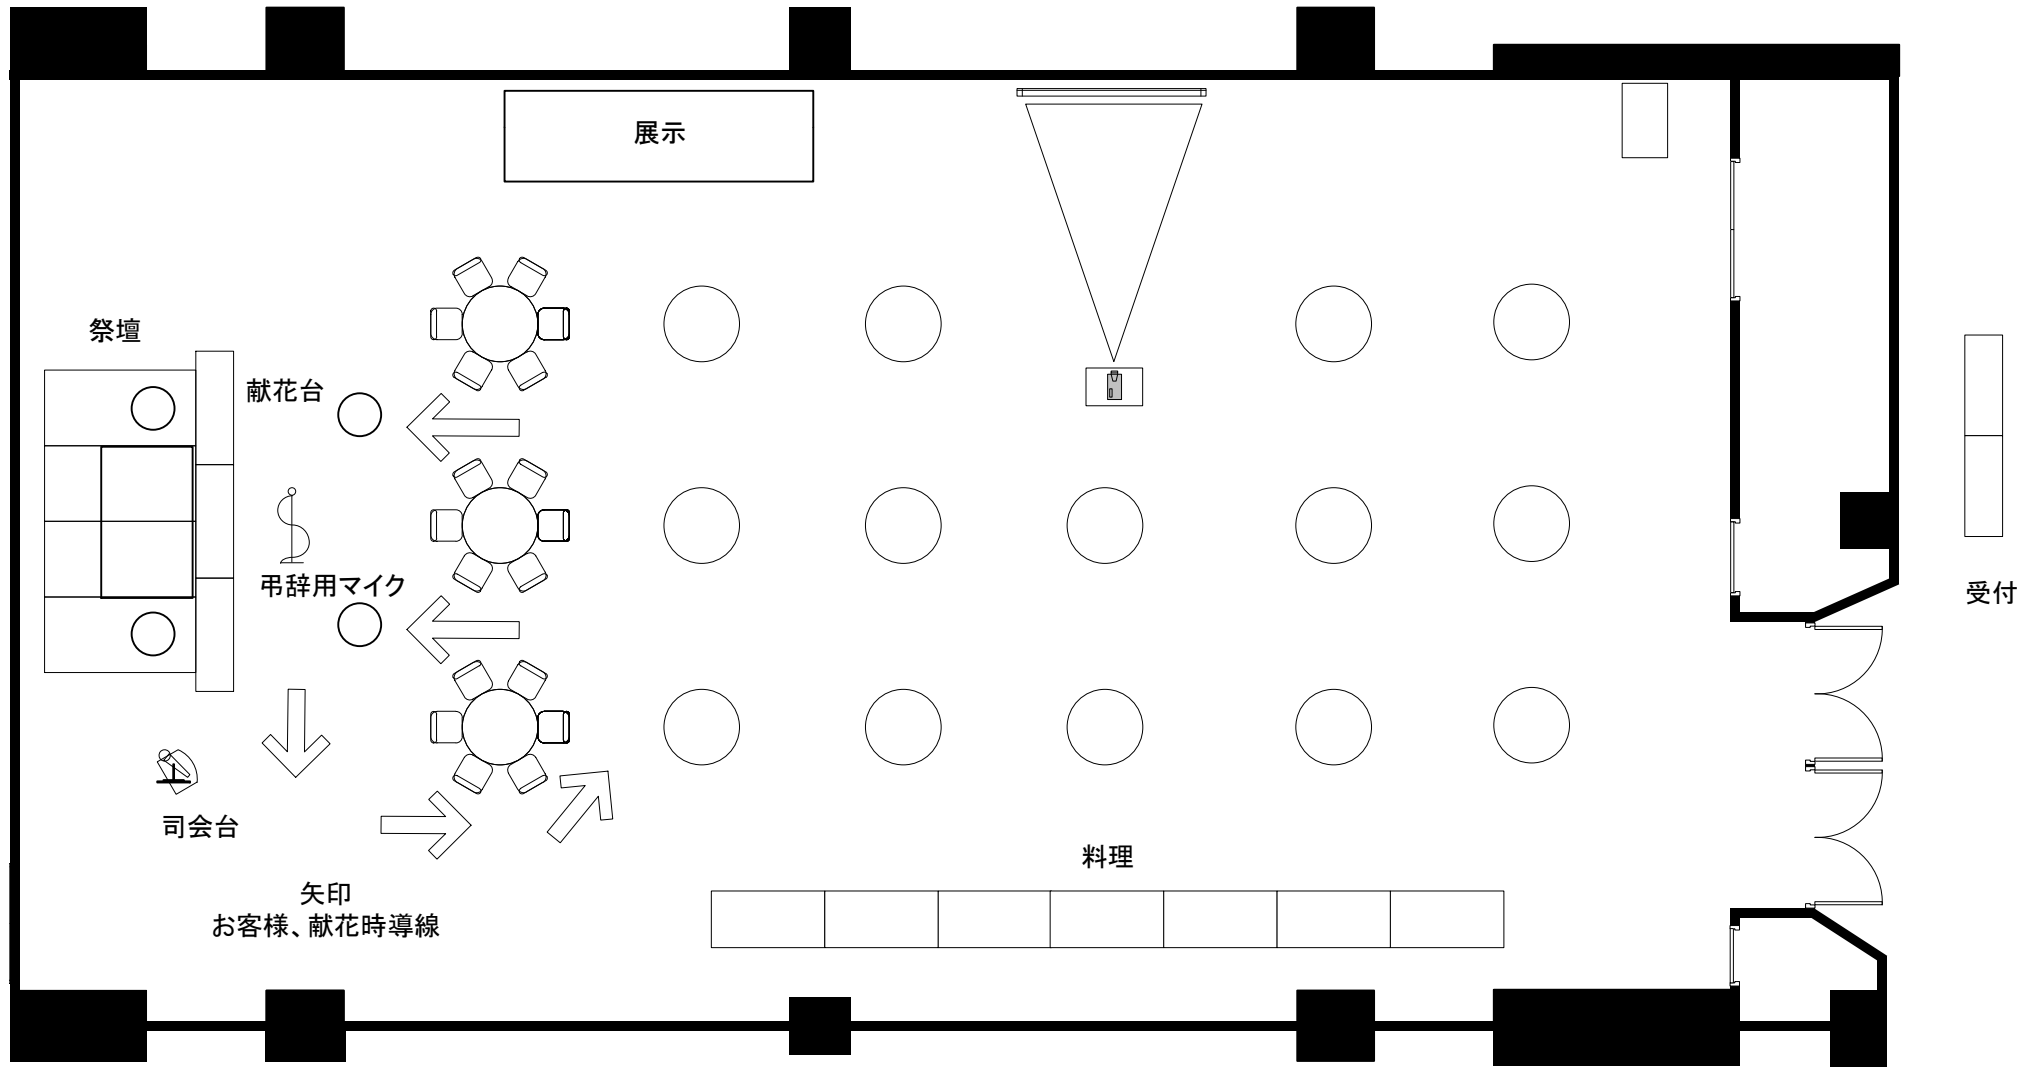

【お清め会場】

ご参考図面 ① お別れの会

【式典会場】

ご参考図面 ② お別れの会

ご参考図面 ③ 偲ぶ会

3階 桜川(432m²)