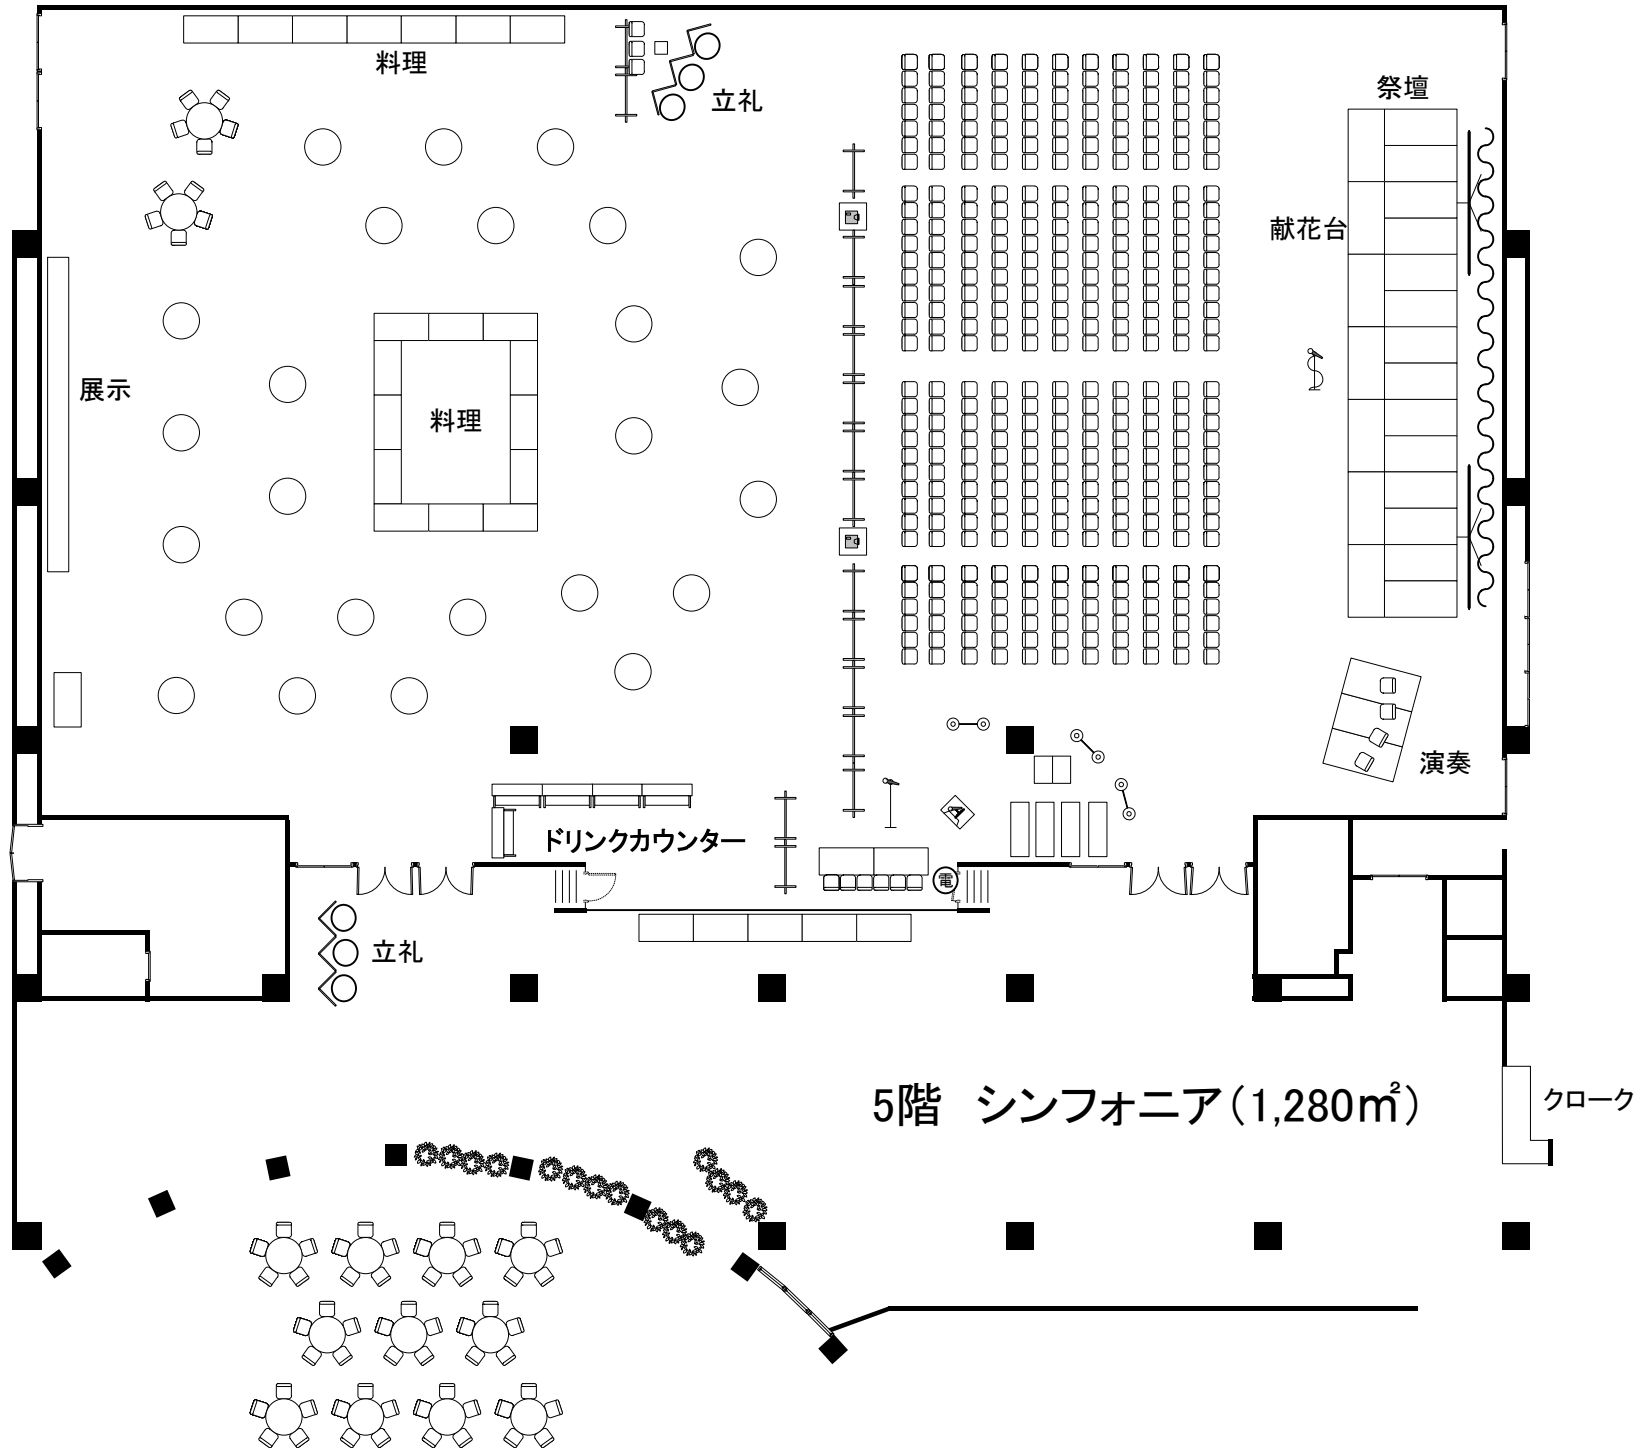

【お清め会場】

ご参考図面 ① お別れの会

【式典会場】

ご参考図面 ② お別れの会

ご参考図面 ③ 偲ぶ会

3階 桜川(432m²)