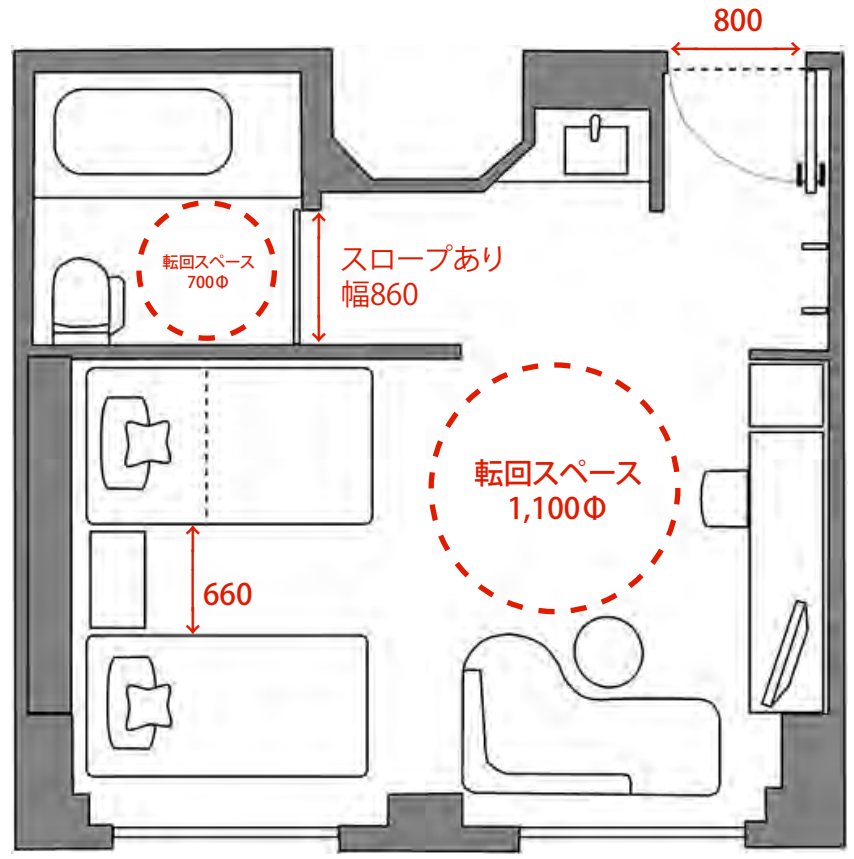

ユニバーサルルーム ~Universal Room~

ルーム概要 Overview of Rooms

料金 Tariff	面積 (㎡) Area (m ²)	定員 Person	ベッドスタイル Style of bed	ベッドサイズ(mm) Size of bed (mm)
¥48,400	30.6	2	ツイン Twin	1,950×970×42

※サービス料・消費税が含まれます。(宿泊税別)
 ※記載内容は予告なく変更になる場合がございます。
 ※Price includes service charge and tax.
 Accommodation tax is not included.
 ※Overview are subject to change without notice.