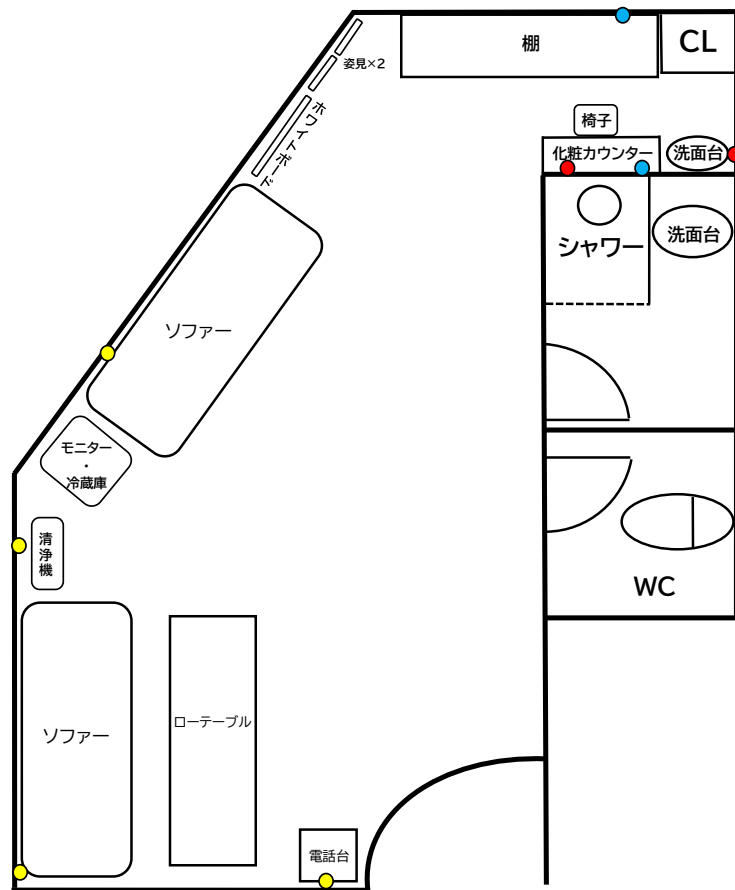

控室 2

(24.2㎡)

● } コンセント
● } 各色合計1500W迄
● }

- 【備品】
- ・モニターテレビ(リモコン付)×1
 - ・2人掛けソファ×2
 - ・クッション×2
 - ・テーブル×1
 - ・クローゼット×1
 - ・化粧カウンター用椅子×1
 - ・ホワイトボード×1
 - ・姿見×2
 - ・冷蔵庫×1
 - ・加湿空気清浄機×1
(プラズマクラスター)

控室 3-A

(31.8m²)

- 【備品】
- ・モニターテレビ(リモコン付)×1
 - ・椅子(ベージュ)×16
 - ・長机(黒)×3
(W1800×D450×H700)
 - ・ホワイトボード×1
 - ・ハンガーラック×2
 - ・姿見×2

控室 3-B

(18.8㎡)

コンセント
各色合計1500W迄

- 【備品】
- ・モニターテレビ(リモコン付)×1
 - ・パイプ椅子(グレー)×9
 - ・長机(黒)×1
(W1800×D450×H700)
 - ・ハンガーラック×2
 - ・ホワイトボード×1
 - ・姿見×2
 - ・シルバーラック×1

控室 4

(17.6㎡)

● コンセント
● 各色合計1500W迄

- 【備品】
- ・モニターテレビ(リモコン付)×1
 - ・パイプ椅子(グレー)×8
 - ・長机(黒)×1
(W1800×D450×H700)
 - ・円卓(木目)×2
(φ600/H700)
 - ・ホワイトボード×1
 - ・加湿空気清浄機×1

控室 5-A

(29.8㎡)

- } コンセント
- } 各色合計1500W迄
- } 隣の5-Bの同色と合計で1500W迄