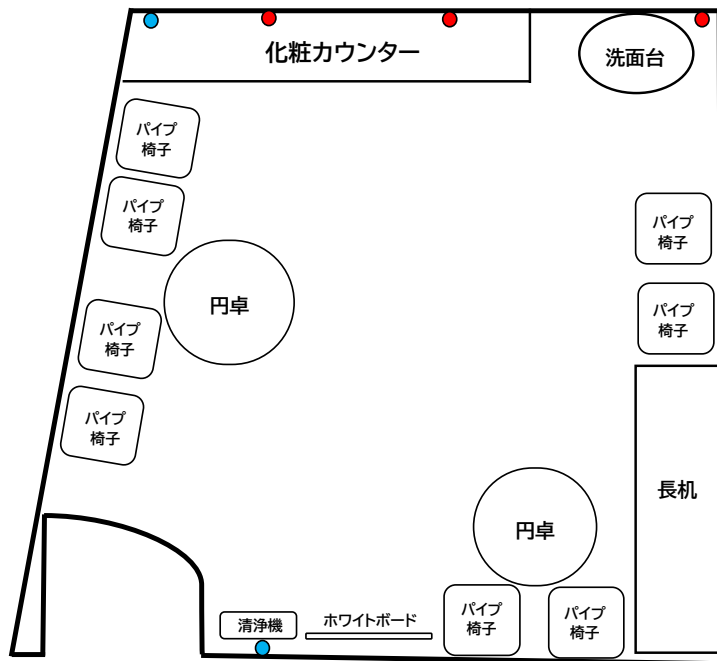

控室 2

(24.2㎡)

● } コンセント
● } 各色合計1500W迄
● }

- 【備品】
- ・モニターテレビ(リモコン付)×1
 - ・2人掛けソファ×2
 - ・クッション×2
 - ・テーブル×1
 - ・クローゼット×1
 - ・化粧カウンター用椅子×1
 - ・ホワイトボード×1
 - ・姿見×2
 - ・冷蔵庫×1
 - ・加湿空気清浄機×1
(プラズマクラスター)

控室 3-A

(31.8m²)

- 【備品】
- ・モニターテレビ(リモコン付)×1
 - ・椅子(ベージュ)×16
 - ・長机(黒)×3
(W1800×D450×H700)
 - ・ホワイトボード×1
 - ・ハンガーラック×2
 - ・姿見×2

控室 3-B

(18.8㎡)

コンセント
各色合計1500W迄

- 【備品】
- ・モニターテレビ(リモコン付)×1
 - ・パイプ椅子(グレー)×9
 - ・長机(黒)×1
(W1800×D450×H700)
 - ・ハンガーラック×2
 - ・ホワイトボード×1
 - ・姿見×2
 - ・シルバーラック×1

控室 4

(17.6㎡)

● コンセント
● 各色合計1500W迄

- 【備品】
- ・モニターテレビ(リモコン付)×1
 - ・パイプ椅子(グレー)×8
 - ・長机(黒)×1
(W1800×D450×H700)
 - ・円卓(木目)×2
(φ600/H700)
 - ・ホワイトボード×1
 - ・加湿空気清浄機×1

控室 5-A

(29.8㎡)

- } コンセント
- } 各色合計1500W迄
- } 隣の5-Bの同色と合計で1500W迄