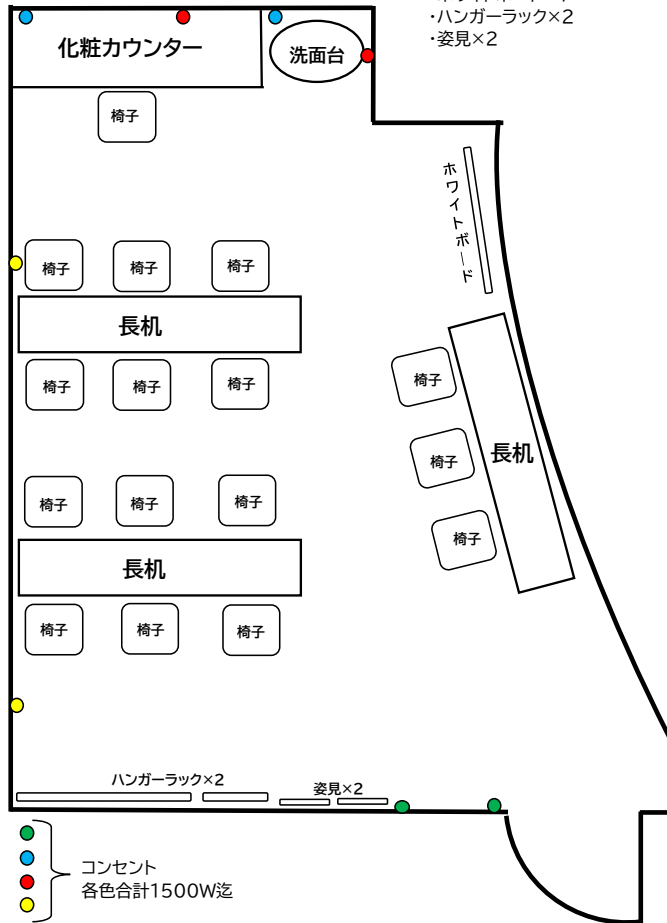

控室 3-A

(31.8m²)

1. 【備品】
2. ・モニターテレビ(リモコン付)×1
   - ・椅子(ベージュ)×16
   - ・長机(黒)×3
     (W1800×D450×H700)
   - ・ホワイトボード×1
   - ・ハンガーラック×2
   - ・姿見×2