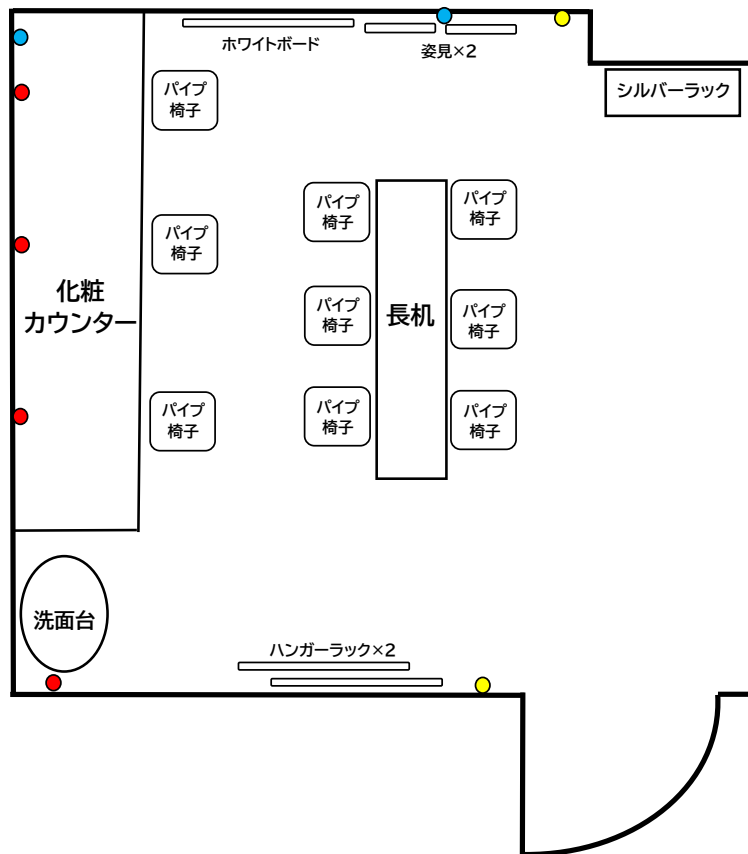

控室 2

(24.2㎡)

● } コンセント
● } 各色合計1500W迄
● }

- 【備品】
- ・モニターテレビ(リモコン付)×1
 - ・2人掛けソファ×2
 - ・クッション×2
 - ・テーブル×1
 - ・クローゼット×1
 - ・化粧カウンター用椅子×1
 - ・ホワイトボード×1
 - ・姿見×2
 - ・冷蔵庫×1
 - ・加湿空気清浄機×1
(プラズマクラスター)

控室 3-A

(31.8m²)

- 【備品】
- ・モニターテレビ(リモコン付)×1
 - ・椅子(ベージュ)×16
 - ・長机(黒)×3
(W1800×D450×H700)
 - ・ホワイトボード×1
 - ・ハンガーラック×2
 - ・姿見×2

控室 3-B

(18.8㎡)

コンセント
各色合計1500W迄

- 【備品】
- ・モニターテレビ(リモコン付)×1
 - ・パイプ椅子(グレー)×9
 - ・長机(黒)×1
(W1800×D450×H700)
 - ・ハンガーラック×2
 - ・ホワイトボード×1
 - ・姿見×2
 - ・シルバーラック×1

控室 4

(17.6㎡)

● コンセント
● 各色合計1500W迄

- 【備品】
- ・モニターテレビ(リモコン付)×1
 - ・パイプ椅子(グレー)×8
 - ・長机(黒)×1
(W1800×D450×H700)
 - ・円卓(木目)×2
(φ600/H700)
 - ・ホワイトボード×1
 - ・加湿空気清浄機×1

控室 5-A

(29.8㎡)

- } コンセント
- } 各色合計1500W迄
- } 隣の5-Bの同色と合計で1500W迄