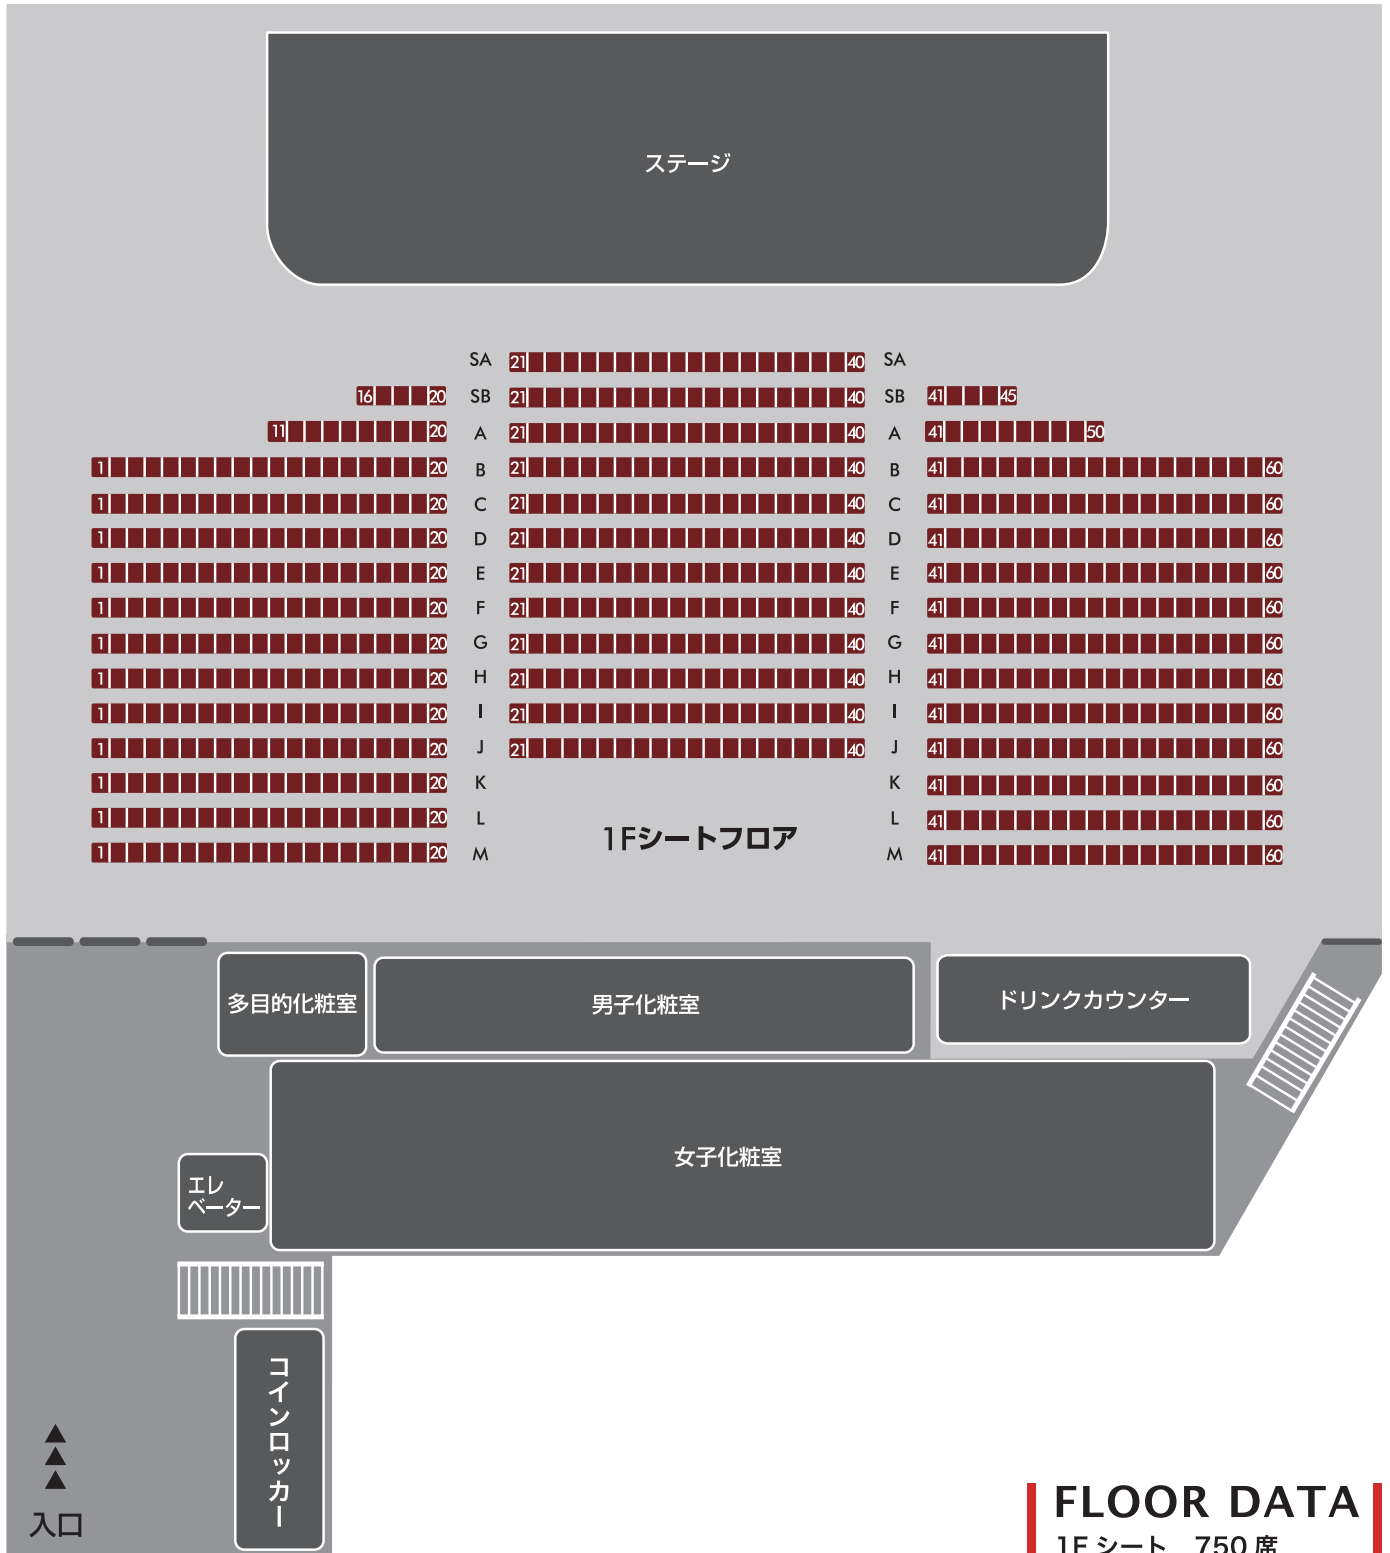

FLOOR MAP

1F シートフロア

FLOOR DATA
1Fシート 750席

FLOOR MAP

Stellar Ball

2F テラスフロア

FLOOR DATA

2Fシート 126席

(テラス席:114席+VIP席:12席)