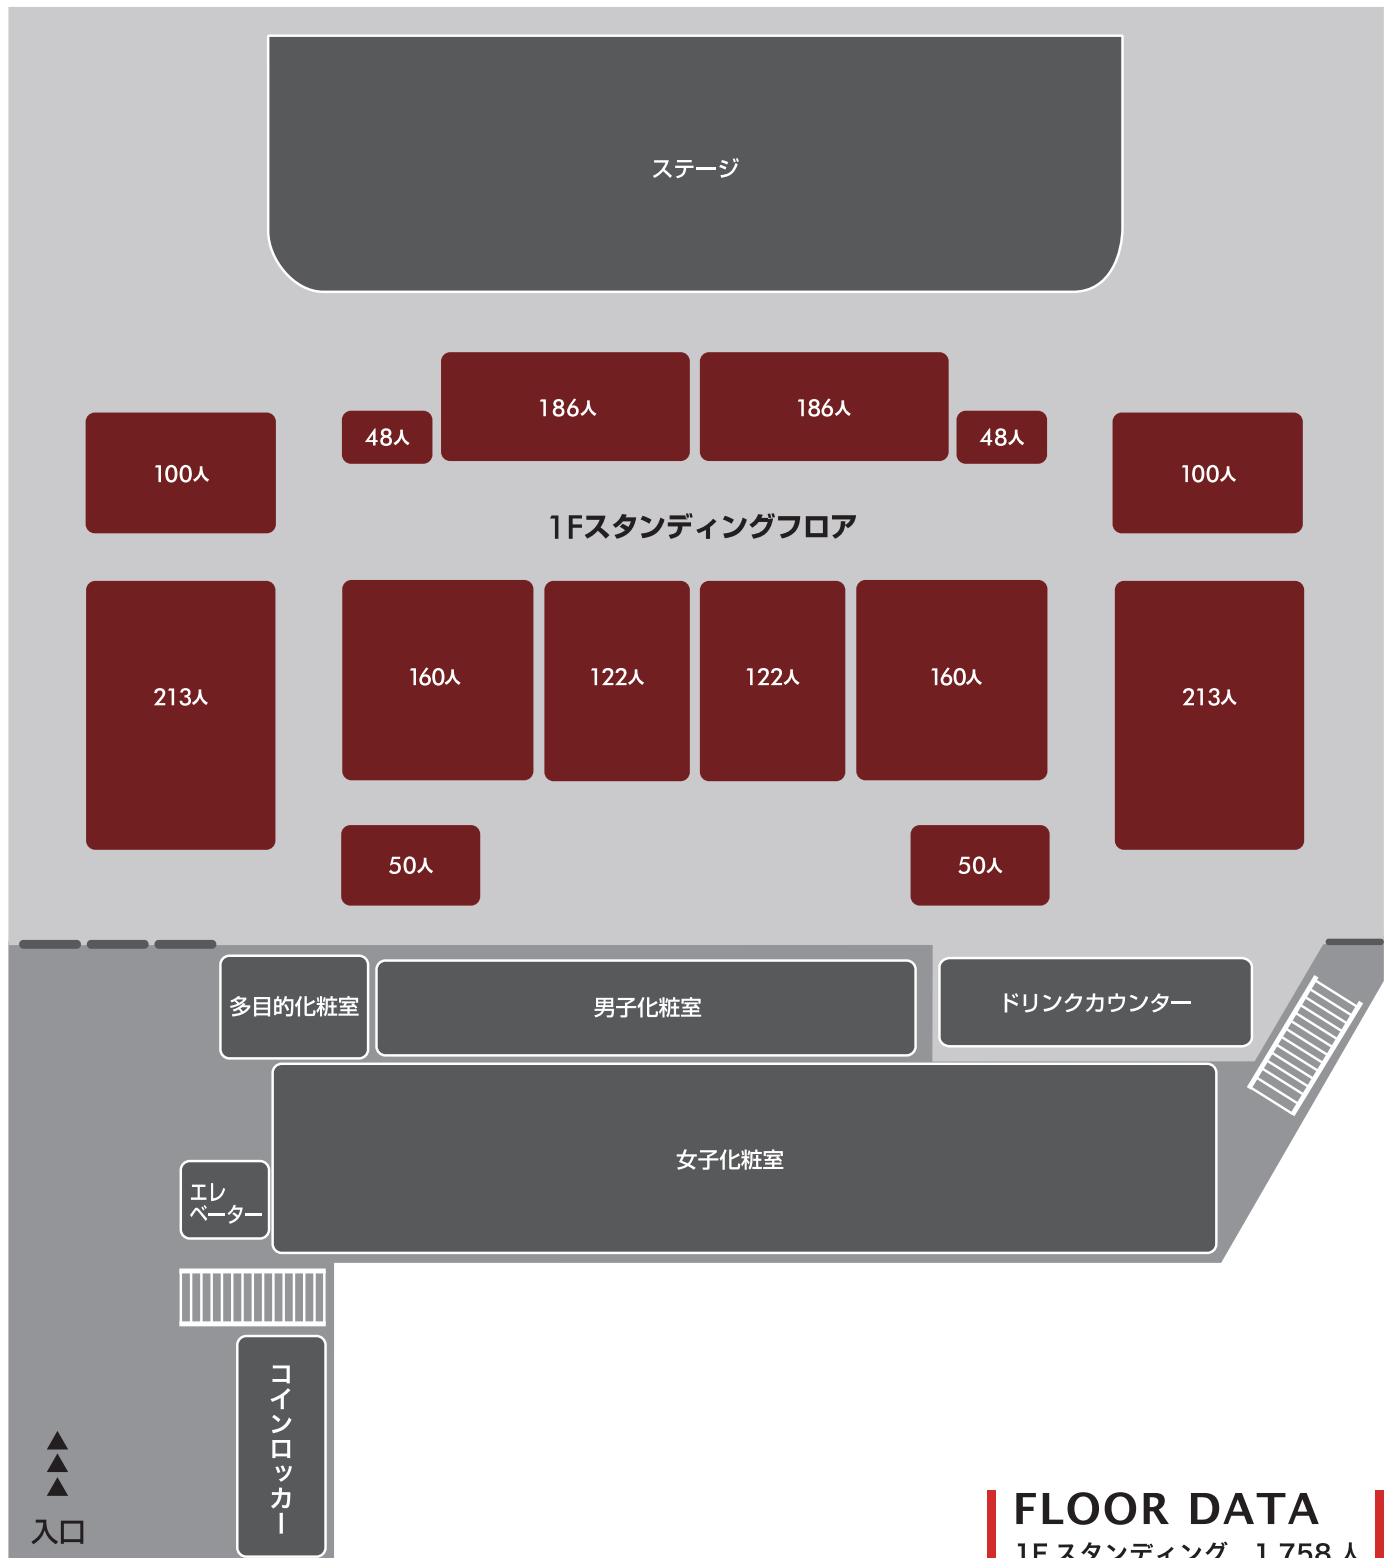

FLOOR MAP

Stellar Ball

1Fスタンディングフロア

FLOOR DATA

1Fスタンディング 1,758人