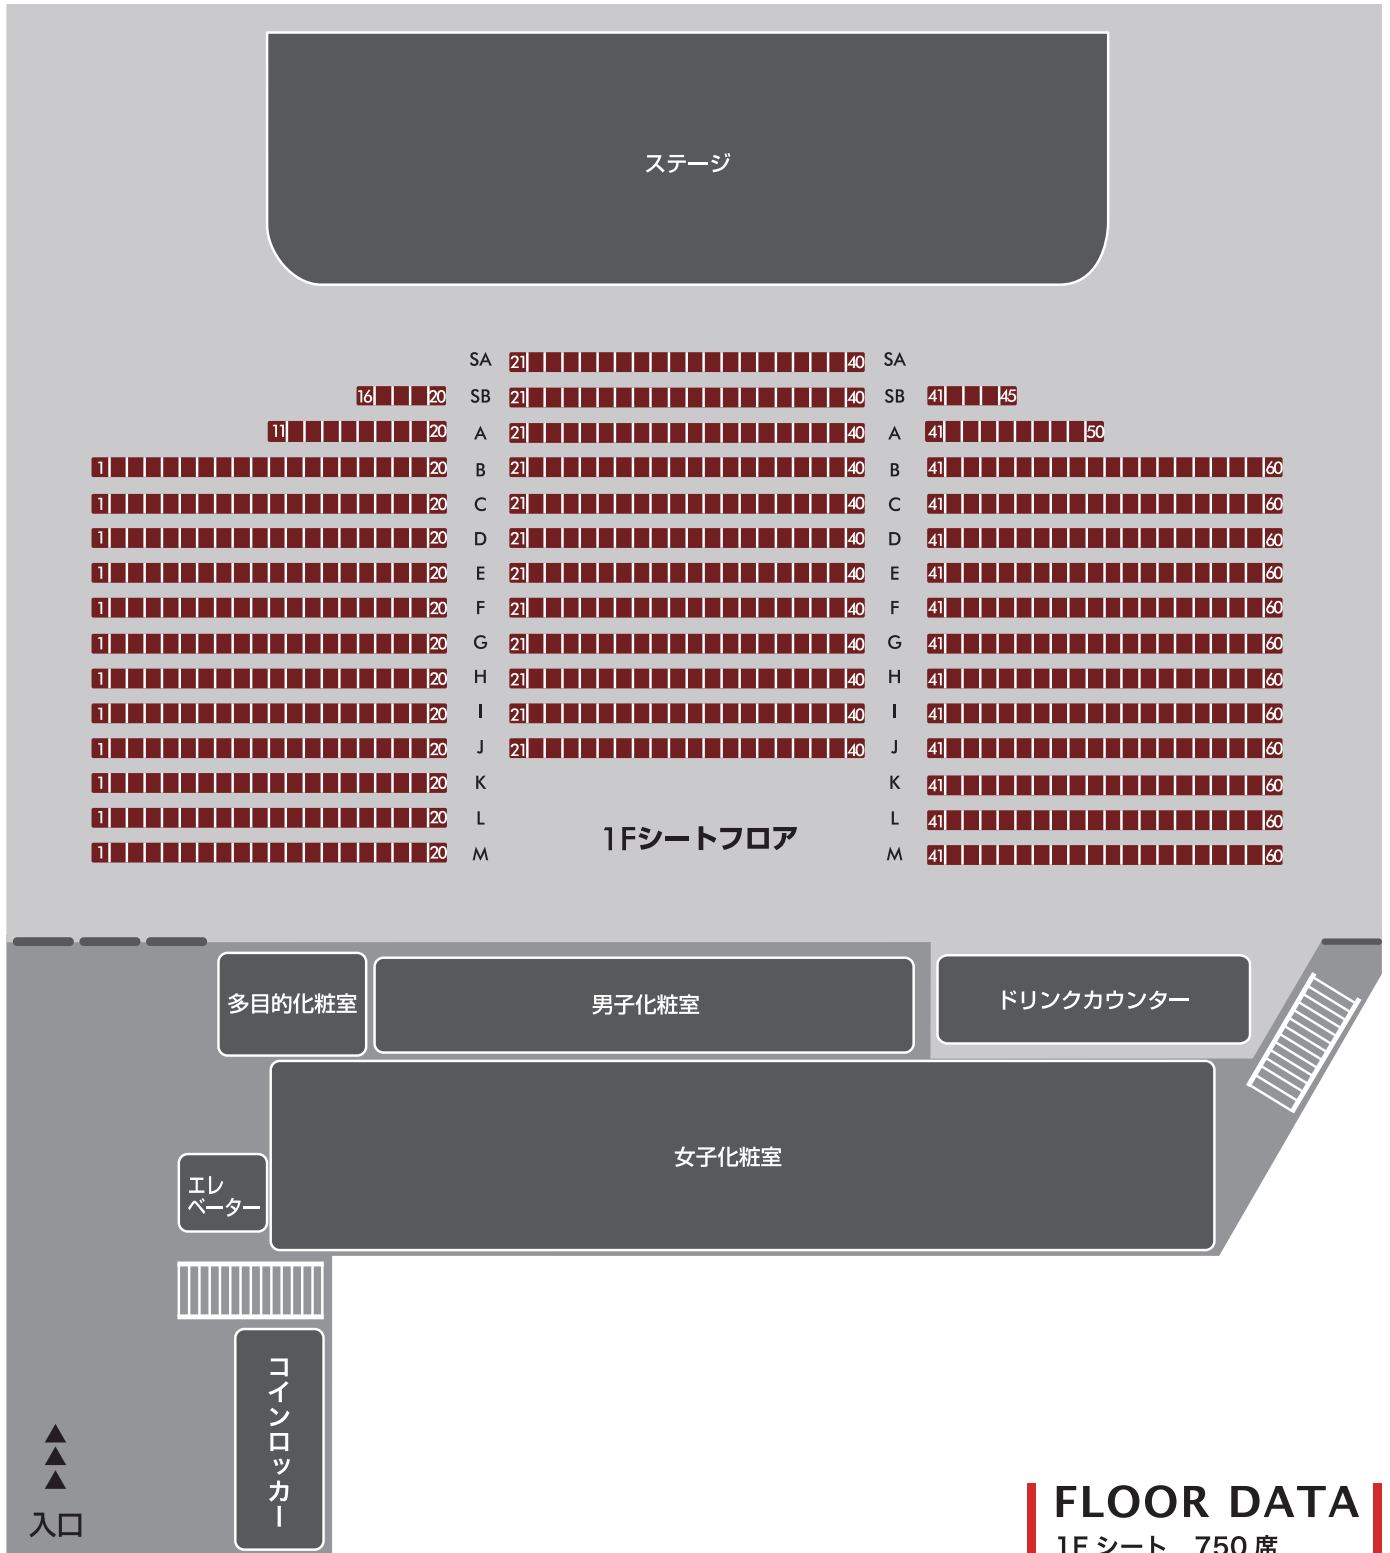

FLOOR MAP

1F シートフロア

FLOOR DATA
1F シート 750 席