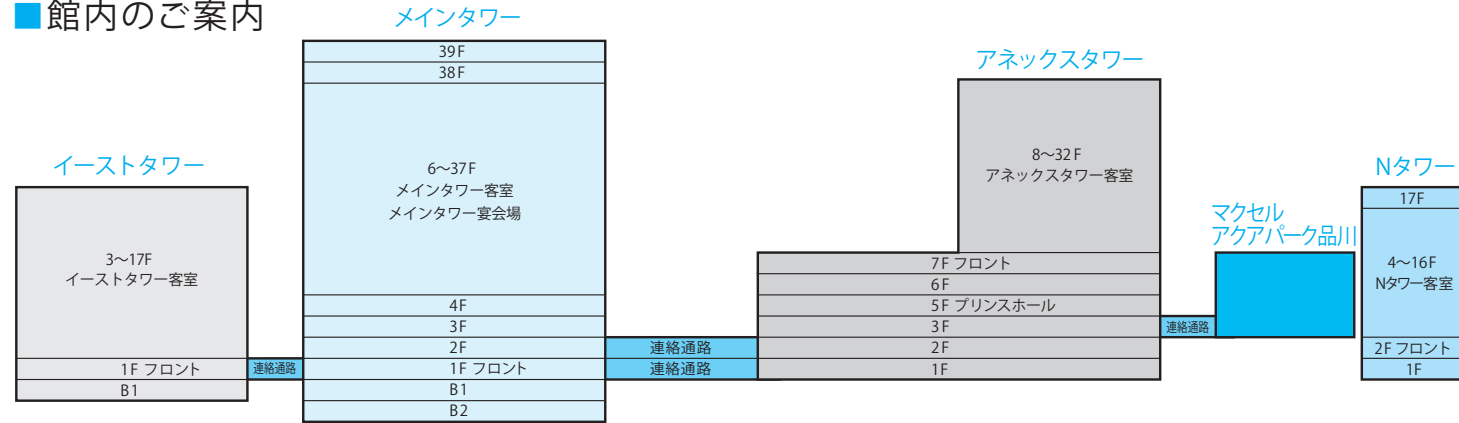

■館内のご案内

[イーストタワー]

- 17F ●客室
- 3F
- 1F ●エントランスロビー
フロント
●カフェレストラン24
●喫煙所
- メインタワーへの
連絡通路がございます。
- B1 ●カラオケ 山手線

[メインタワー]

- 39F ●ダイニング&バーテラブル9トウキョウ(12/13 グランドオープン)
- 38F ●味街道 五十三次
- 37F ●客室
- 6F ●宴会場 (36・34・32・30・28・26・24・22・19・17・15・12・10F)
※宴会場へは専用エレベーターをご利用ください。
- 9F ●コインランドリールーム
- 4F ●中国料理 品川大飯店
●中国料理バイキング 孫悟空
●ホワイトチャペル(屋外)
- 3F ●プール ●ブライダルサロン ●小宴会場
●チャペルTENKEI ●神殿 ●バーバー
●メイクアップルーム ●フォトスタジオ ●喫煙所
- 2F ●宅配便受付 ●コーヒールーム ●マウナケア
●ブーランジュリーシナガワ ●宴会場クローク
- アネックスタワーへの連絡通路がございます。
- 1F ●エントランスロビー・フロント・ゲストリレーション
●荷物預かりカウンター ●ロビーサービス
●インフォメーションカウンター
●リュクス ダイニング ハブナ ●ショップ
- イーストタワー・アネックスタワーへの連絡通路がございます。
- B1・B2 ●駐車場

[アネックスタワー]

- 32F ●客室
- 8F
- 7F ●駐車場(屋外)
●エントランスロビー・フロント
- 6F ●宴会場
- 5F ●プリンズホール ●宴会場クローク
●宴会場
- 3F ●T・ジョイPRINCE品川 (映画館)
●クラブeX
●託児ルーム dakko room
- アクアパーク品川への連絡通路がございます。
- 2F ●フードコート 品川キッチン
●コンビニエンスショップ ●ショップ
●プリンズウェディング コンシェルジュデスク
- 1F・2F ●ボウリングセンター
- メインタワーへの連絡通路がございます。
- 1F ●和ビストロいちょう坂
●ショップ
●ベビー休憩室

[マクセル アクアパーク品川]

- 水族館
- ステラボール

[Nタワー]

- 17F ●BUSINESS LOUNGE
- 16F ●客室
- 4~5F ●ミーティングルーム(4・5F)
- 4F ●サービスコーナー(5F)
- 2F ●ロビー・フロント
- 1F ●叙々苑

品川プリンスホテル
INFORMATION
交通・館内のご案内

Prince Hotel
Shinagawa

新幹線・JR線・京急線の品川駅前(高輪口)
〒108-8611 東京都港区高輪4-10-30 TEL: 03-3440-1111

■宴会場へのご案内

← アネックスタワープリンズホール(5F)へ行かれる場合

アネックスタワー入口から中央エスカレーターまたはエレベーターをご利用ください。

← メインタワー宴会場へ行かれる場合

メインタワー入口からメインタワー宴会場専用エレベーターをご利用ください。

*各会場にはクロークがございません。
大きな手荷物・コートなどは、エスカレーターをご利用のうえ、2Fクロークへお預けください。

*ご結婚式へご列席のお客さまはメインタワーのエスカレーターをご利用ください。