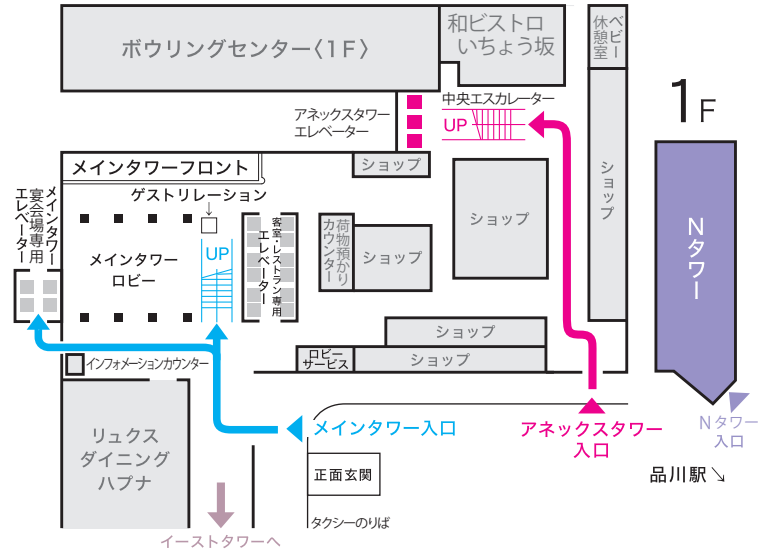

■館内のご案内

[イーストタワー]

- 17F ●客室
- 3F
- 1F ●エントランスロビー
フロント
●カフェレストラン24
●喫煙所
- メインタワーへの
連絡通路がございます。
- B1 ●カラオケ 山手線

[メインタワー]

- 39F ●ダイニング&バーテラブル9トウキョウ(12/13 グランドオープン)
- 38F ●味街道 五十三次
- 37F ●客室
- 6F ●宴会場 (36・34・32・30・28・26・24・22・19・17・15・12・10F)
※宴会場へは専用エレベーターをご利用ください。
- 9F ●コインランドリールーム
- 4F ●中国料理 品川大飯店
●中国料理バイキング 孫悟空
●ホワイトチャペル(屋外)
- 3F ●プール ●ブライダルサロン ●小宴会場
●チャペルTENKEI ●神殿 ●バーバー
●メイクアップルーム ●フォトスタジオ ●喫煙所
- 2F ●宅配便受付 ●コーヒールーム ●マウナケア
●ブーランジュリーシナガワ ●宴会場クローク
- アネックスタワーへの連絡通路がございます。
- 1F ●エントランスロビー・フロント・ゲストリレーション
●荷物預かりカウンター ●ロビーサービス
●インフォメーションカウンター
●リュクス ダイニング ハブナ ●ショップ
- イーストタワー・アネックスタワーへの連絡通路がございます。
- B1・B2 ●駐車場

[アネックスタワー]

- 32F ●客室
- 8F
- 7F ●駐車場(屋外)
●エントランスロビー・フロント
- 6F ●宴会場
- 5F ●プリンズホール ●宴会場クローク
●宴会場
- 3F ●T・ジョイPRINCE品川 (映画館)
●クラブeX
●託児ルーム dakko room
- アクアパーク品川への連絡通路がございます。
- 2F ●フードコート 品川キッチン
●コンビニエンスショップ ●ショップ
●プリンズウェディング コンシェルジュデスク
- 1F・2F ●ボウリングセンター
- メインタワーへの連絡通路がございます。
- 1F ●和ビストロいちょう坂
●ショップ
●ベビー休憩室

[マクセル アクアパーク品川]

- 水族館
- ステラボール

[Nタワー]

- 17F ●BUSINESS LOUNGE
- 16F ●客室
- 4~5F ●ミーティングルーム(4・5F)
- 4F ●サービスコーナー(5F)
- 2F ●ロビー・フロント
- 1F ●叙々苑

品川プリンスホテル
INFORMATION
交通・館内のご案内

Prince Hotel
Shinagawa

新幹線・JR線・京急線の品川駅前(高輪口)
〒108-8611 東京都港区高輪4-10-30 TEL: 03-3440-1111

■宴会場へのご案内

← アネックスタワープリンズホール(5F)へ行かれる場合

アネックスタワー入口から中央エスカレーターまたはエレベーターをご利用ください。

← メインタワー宴会場へ行かれる場合

メインタワー入口からメインタワー宴会場専用エレベーターをご利用ください。

*各会場にはクロークがございません。
大きな手荷物・コートなどは、エスカレーターをご利用のうえ、2Fクロークへお預けください。

*ご結婚式へご列席のお客さまはメインタワーのエスカレーターをご利用ください。