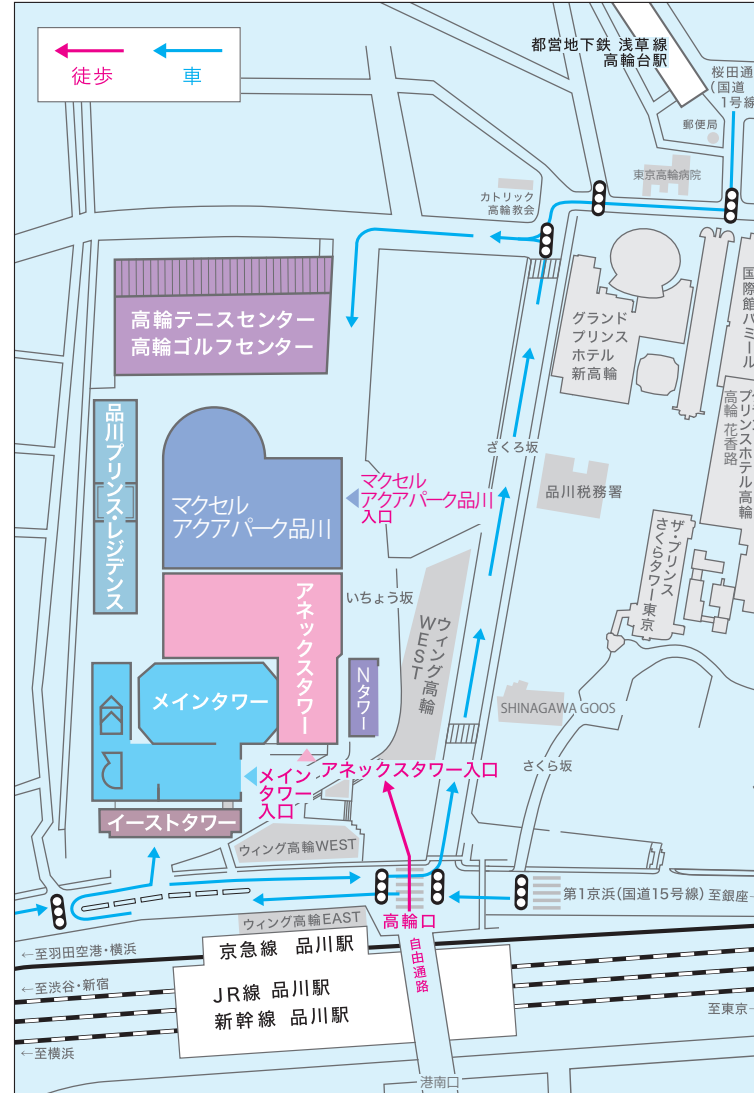

[アネックスタワー]

- 32F ●客室
- 8F
- 7F ●駐車場(屋外)
●エントランスロビー・フロント
- 6F ●宴会場
- 5F ●プリンズホール ●宴会場クローク
●宴会場
- 3F ●T・ジョイPRINCE品川 (映画館)
●クラブeX
●託児ルーム dakko room
- アクアパーク品川への連絡通路がございます。
- 2F ●フードコート 品川キッチン
●コンビニエンスショップ ●ショップ
●プリンズウェディング コンシェルジュデスク
- 1F・2F ●ボウリングセンター
- メインタワーへの連絡通路がございます。
- 1F ●和ビストロいちょう坂
●ショップ
●ベビー休憩室

[マクセル アクアパーク品川]

- 水族館
- ステラボール

[Nタワー]

- 17F ●BUSINESS LOUNGE
- 16F ●客室
- 4~5F ●ミーティングルーム(4・5F)
- 4F ●サービスコーナー(5F)
- 2F ●ロビー・フロント
- 1F ●叙々苑

品川プリンスホテル
INFORMATION
交通・館内のご案内

Prince Hotel
Shinagawa

新幹線・JR線・京急線の品川駅前(高輪口)
〒108-8611 東京都港区高輪4-10-30 TEL: 03-3440-1111

■宴会場へのご案内

← アネックスタワープリンズホール(5F)へ行かれる場合

アネックスタワー入口から中央エスカレーターまたはエレベーターをご利用ください。

← メインタワー宴会場へ行かれる場合

メインタワー入口からメインタワー宴会場専用エレベーターをご利用ください。

*各会場にはクロークがございません。
大きな手荷物・コートなどは、エスカレーターをご利用のうえ、2Fクロークへお預けください。

*ご結婚式へご列席のお客さまはメインタワーのエスカレーターをご利用ください。

■交通のご案内

【目黒出口よりホテル】首都高速2号目黒ランプ

→高速を降りたら左折、目黒通りになる 5つ目の信号を右折(八芳園角)そのまま直進 第一京浜に出たら右折 品川駅前よりホテル前を通過し1つ目の信号でUターンしホテル入口へ

【芝公園出口よりホテル】首都高速都心環状線内回り
→出口信号右折、1つ目信号右折、しばらく直進 第一京浜を右折しそのまま直進 品川駅前よりホテル前を通過し1つ目の信号でUターンしホテル入口へ