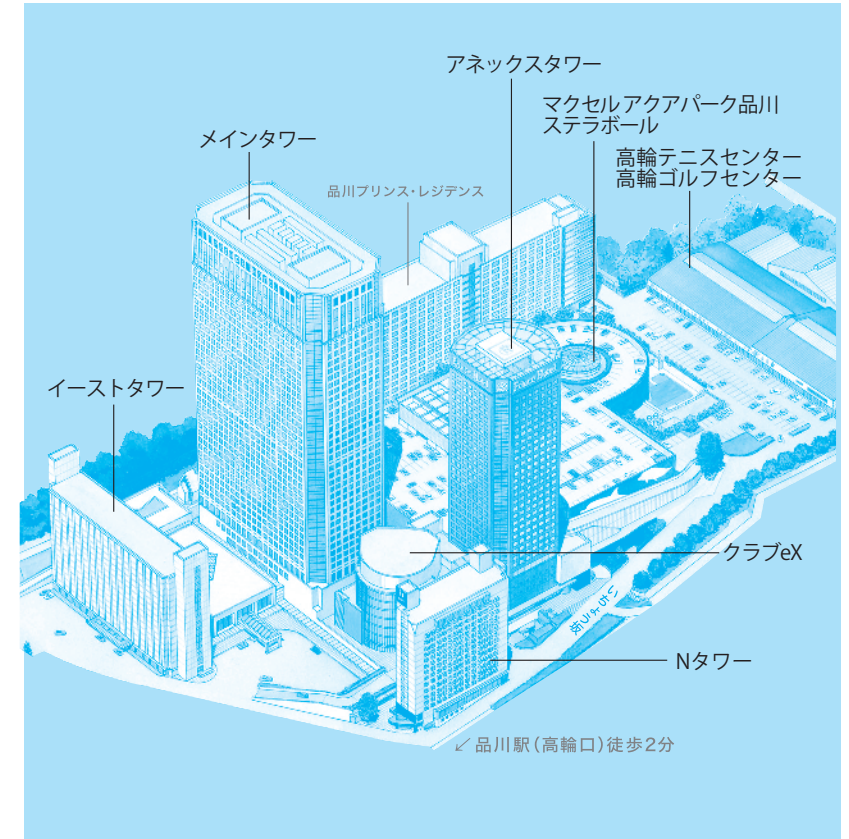

■館内のご案内

[イーストタワー]

- 17F ●客室
- 3F
- 1F ●エントランスロビー
フロント
●カフェレストラン24
●喫煙所
- メインタワーへの
連絡通路がございます。
- B1 ●カラオケ 山手線

[メインタワー]

- 39F ●ダイニング&バーテラブル9トウキョウ(12/13 グランドオープン)
- 38F ●味街道 五十三次
- 37F ●客室
- 6F ●宴会場 (36・34・32・30・28・26・24・22・19・17・15・12・10F)
※宴会場へは専用エレベーターをご利用ください。
- 9F ●コインランドリールーム
- 4F ●中国料理 品川大飯店
●中国料理バイキング 孫悟空
●ホワイトチャペル(屋外)
- 3F ●プール ●ブライダルサロン ●小宴会場
●チャペルTENKEI ●神殿 ●バーバー
●メイクアップルーム ●フォトスタジオ ●喫煙所
- 2F ●宅配便受付 ●コーヒールーム ●マウナケア
●ブーランジュリーシナガワ ●宴会場クローク
- アネックスタワーへの連絡通路がございます。
- 1F ●エントランスロビー・フロント・ゲストリレーション
●荷物預かりカウンター ●ロビーサービス
●インフォメーションカウンター
●リュクス ダイニング ハブナ ●ショップ
- イーストタワー・アネックスタワーへの連絡通路がございます。
- B1・B2 ●駐車場

[アネックスタワー]

- 32F ●客室
- 8F
- 7F ●駐車場(屋外)
●エントランスロビー・フロント
- 6F ●宴会場
- 5F ●プリンズホール ●宴会場クローク
●宴会場
- 3F ●T・ジョイPRINCE品川 (映画館)
●クラブeX
●託児ルーム dakko room
- アクアパーク品川への連絡通路がございます。
- 2F ●フードコート 品川キッチン
●コンビニエンスショップ ●ショップ
●プリンズウェディング コンシェルジュデスク
- 1F・2F ●ボウリングセンター
- メインタワーへの連絡通路がございます。
- 1F ●和ビストロいちょう坂
●ショップ
●ベビー休憩室

[マクセル アクアパーク品川]

- 水族館
- ステラボール

[Nタワー]

- 17F ●BUSINESS LOUNGE
- 16F ●客室
- 4~5F ●ミーティングルーム(4・5F)
- 4F ●サービスコーナー(5F)
- 2F ●ロビー・フロント
- 1F ●叙々苑

品川プリンスホテル
INFORMATION
交通・館内のご案内

Prince Hotel
Shinagawa

新幹線・JR線・京急線の品川駅前(高輪口)
〒108-8611 東京都港区高輪4-10-30 TEL: 03-3440-1111

■宴会場へのご案内

← アネックスタワープリンズホール(5F)へ行かれる場合

アネックスタワー入口から中央エスカレーターまたはエレベーターをご利用ください。

← メインタワー宴会場へ行かれる場合

メインタワー入口からメインタワー宴会場専用エレベーターをご利用ください。

*各会場にはクロークがございません。
大きな手荷物・コートなどは、エスカレーターをご利用のうえ、2Fクロークへお預けください。

*ご結婚式へご列席のお客さまはメインタワーのエスカレーターをご利用ください。