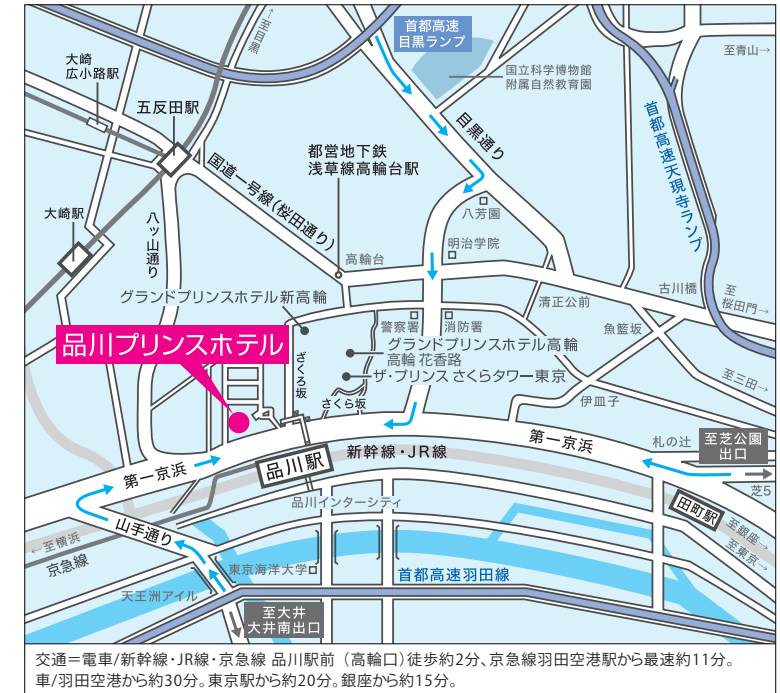

[マクセル アクアパーク品川]

- 水族館
- ステラボール

[Nタワー]

- 17F ●BUSINESS LOUNGE
- 16F ●客室
- 4~5F ●ミーティングルーム(4・5F)
- 4F ●サービスコーナー(5F)
- 2F ●ロビー・フロント
- 1F ●叙々苑

品川プリンスホテル
INFORMATION
交通・館内のご案内

Prince Hotel
Shinagawa

新幹線・JR線・京急線の品川駅前(高輪口)
〒108-8611 東京都港区高輪4-10-30 TEL: 03-3440-1111

■宴会場へのご案内

← アネックスタワープリンズホール(5F)へ行かれる場合

アネックスタワー入口から中央エスカレーターまたはエレベーターをご利用ください。

← メインタワー宴会場へ行かれる場合

メインタワー入口からメインタワー宴会場専用エレベーターをご利用ください。

*各会場にはクロークがございません。
大きな手荷物・コートなどは、エスカレーターをご利用のうえ、2Fクロークへお預けください。

*ご結婚式へご列席のお客さまはメインタワーのエスカレーターをご利用ください。

■交通のご案内

【目黒出口よりホテル】首都高速2号目黒ランプ

→高速を降りたら左折、目黒通りになる 5つ目の信号を右折(八芳園角)そのまま直進 第一京浜に出たら右折 品川駅前よりホテル前を通過し1つ目の信号でUターンしホテル入口へ

【芝公園出口よりホテル】首都高速都心環状線内回り
→出口信号右折、1つ目信号右折、しばらく直進 第一京浜を右折しそのまま直進 品川駅前よりホテル前を通過し1つ目の信号でUターンしホテル入口へ

【芝公園出口よりホテル】首都高速都心環状線外回り
→高速を降りたら左折、2つ目信号右折、しばらく直進 第一京浜を右折しそのまま直進 品川駅前よりホテル前を通過し1つ目の信号でUターンしホテル入口へ

【大井南出口よりホテル】首都高速湾岸線東行き
→高速を降りしばらく直進、左手に品川方面標識有り 標識を道なりに左折、右折ししばらく直進、2つ目の信号を左折(五反田方面)、第一京浜を右折しそのまま直進

【大井出口よりホテル】首都高速湾岸線西行き
→高速を降り400メートル直進、右手に品川方面標識有り 標識を右折しその先道なりに右折ししばらく直進、2つ目の信号を左折(五反田方面)、第一京浜を右折しそのまま直進