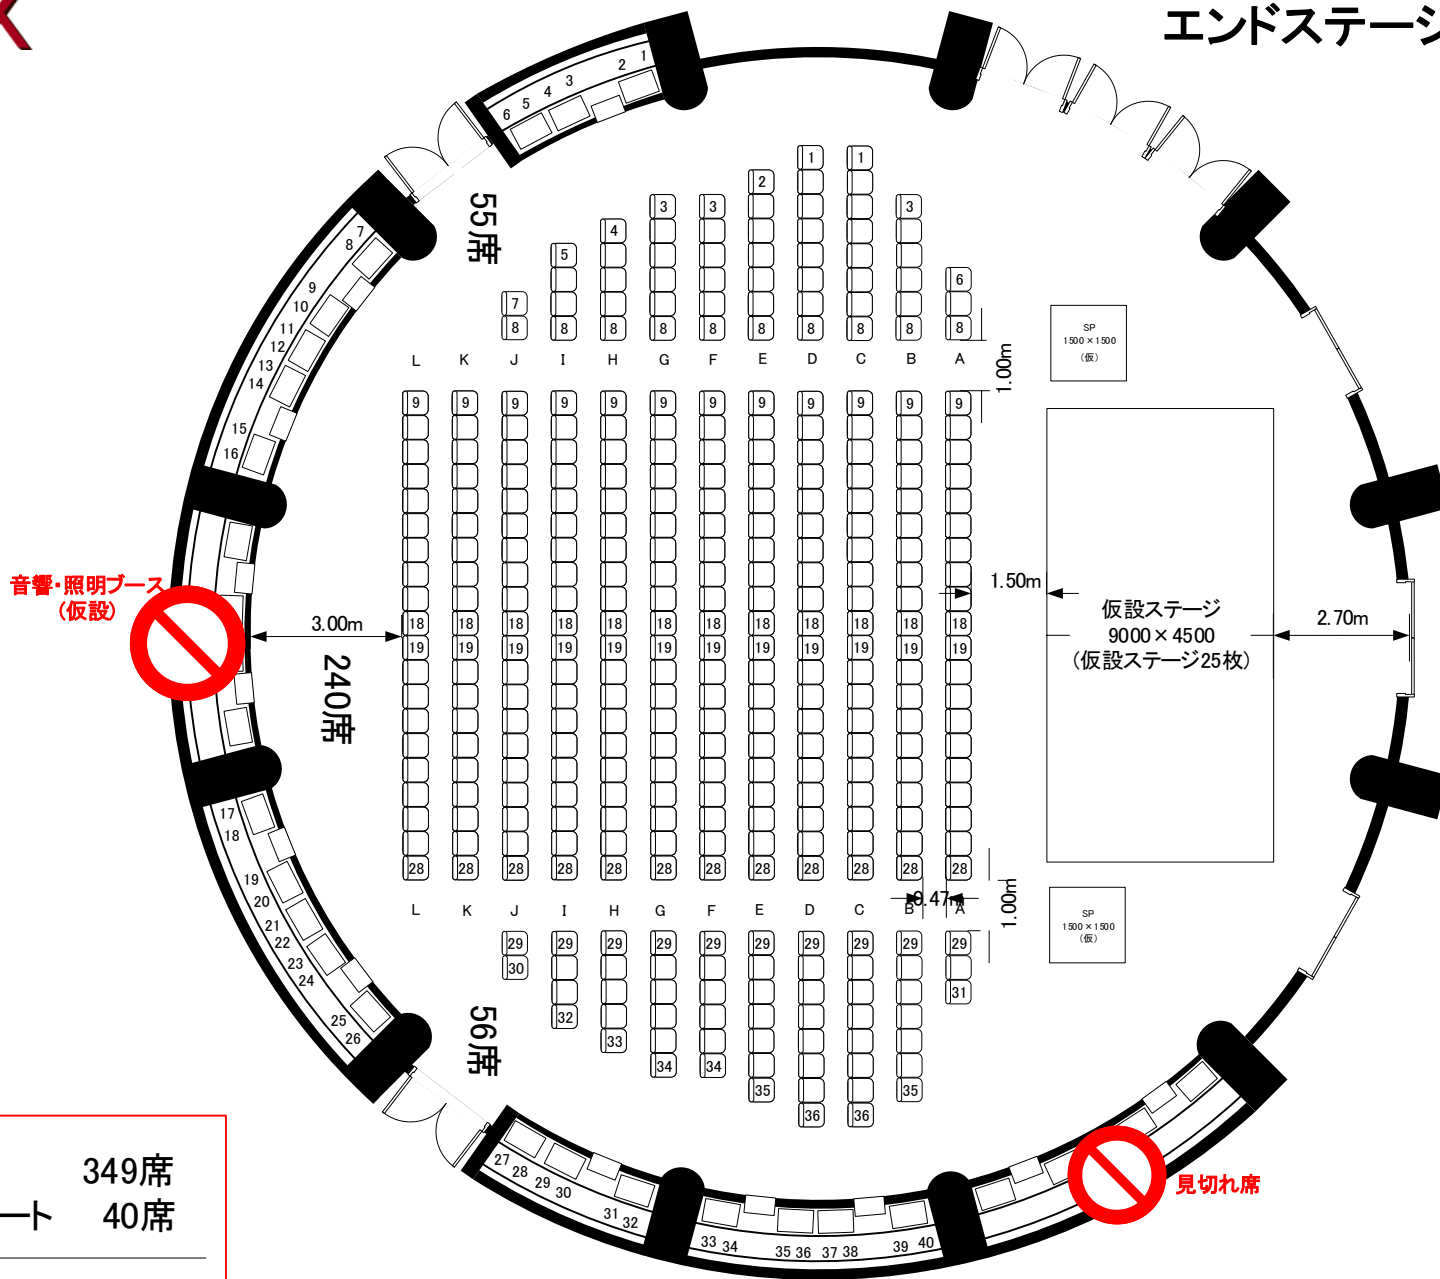

円形レイアウト(花道あり)

ホール席/382席
ベンチ席/ 56席
合計 438席

G8席
オペブースの可能性あり

| | |
|----------|------|
| 1階一般席 | 383席 |
| 1階ベンチシート | 40席 |
| 1階席合計 | 423席 |

| | |
|--------------|-------------|
| 1階一般席 | 349席 |
| 1階ベンチシート | 40席 |
| 1階席合計 | 389席 |