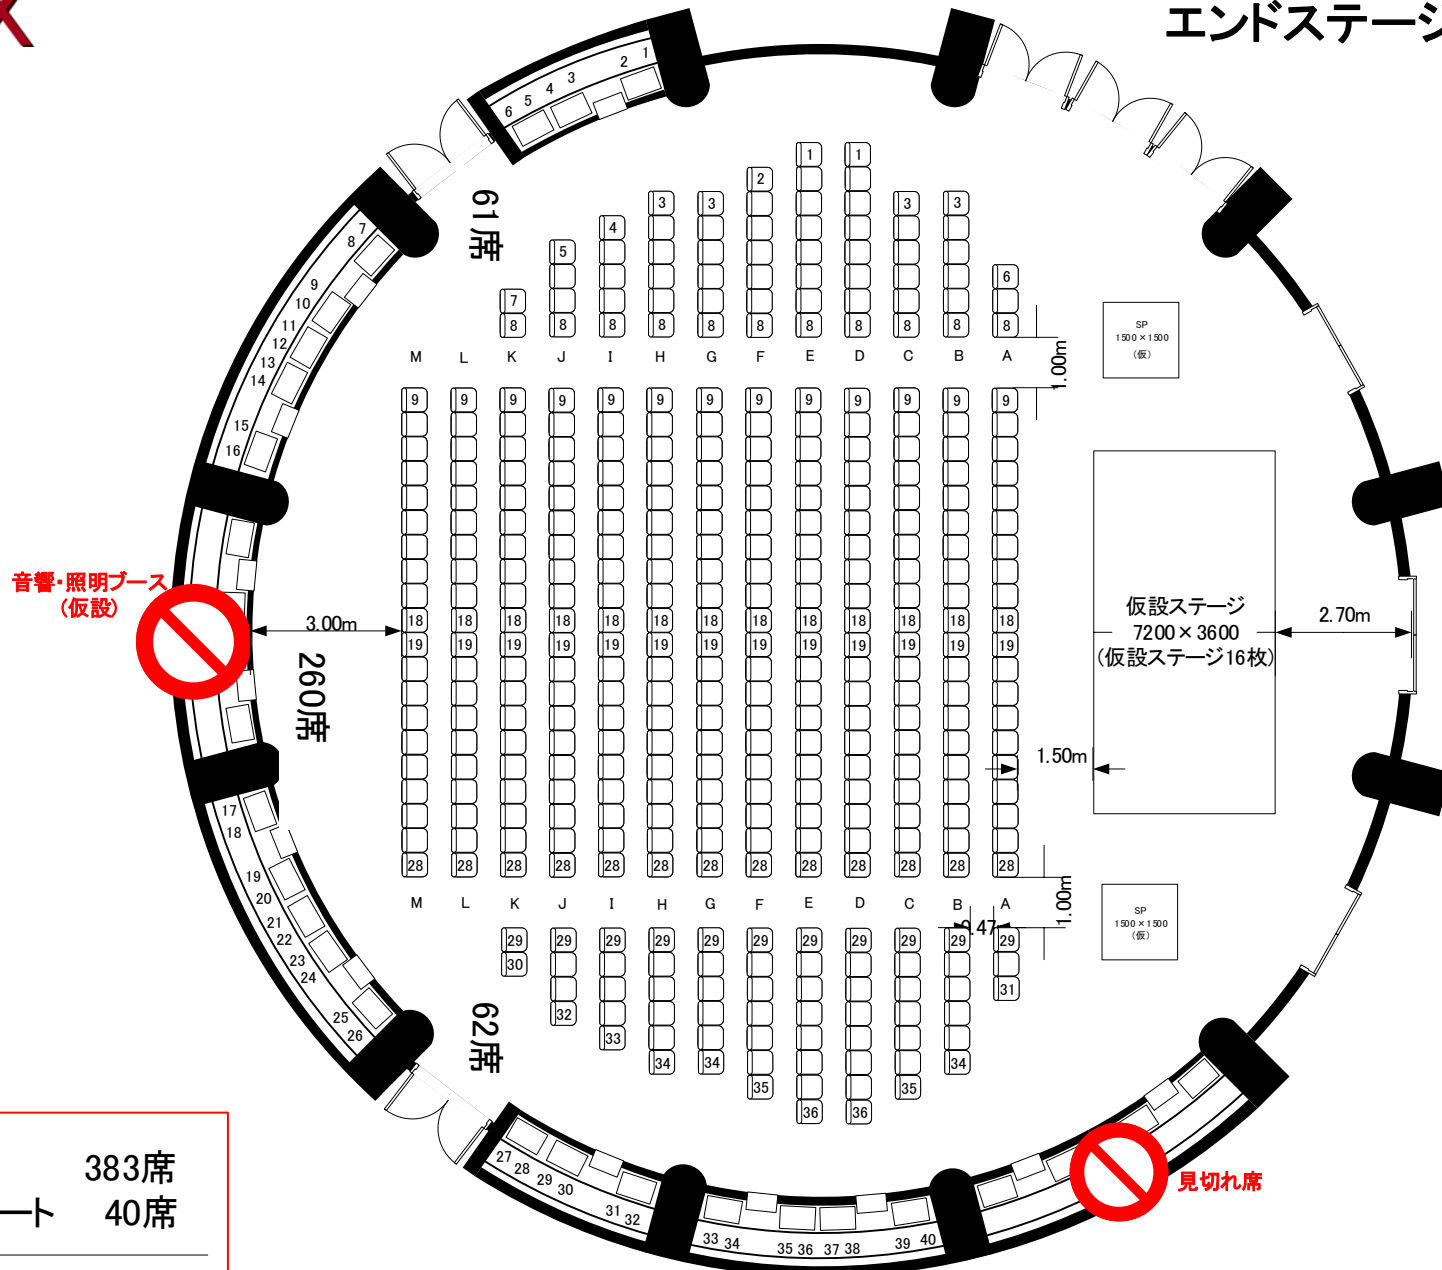

円形レイアウト(花道あり)

ホール席/382席
ベンチ席/ 56席
合計 438席

G8席
オペブースの可能性あり

| | |
|----------|------|
| 1階一般席 | 383席 |
| 1階ベンチシート | 40席 |
| 1階席合計 | 423席 |

| | |
|--------------|-------------|
| 1階一般席 | 349席 |
| 1階ベンチシート | 40席 |
| 1階席合計 | 389席 |