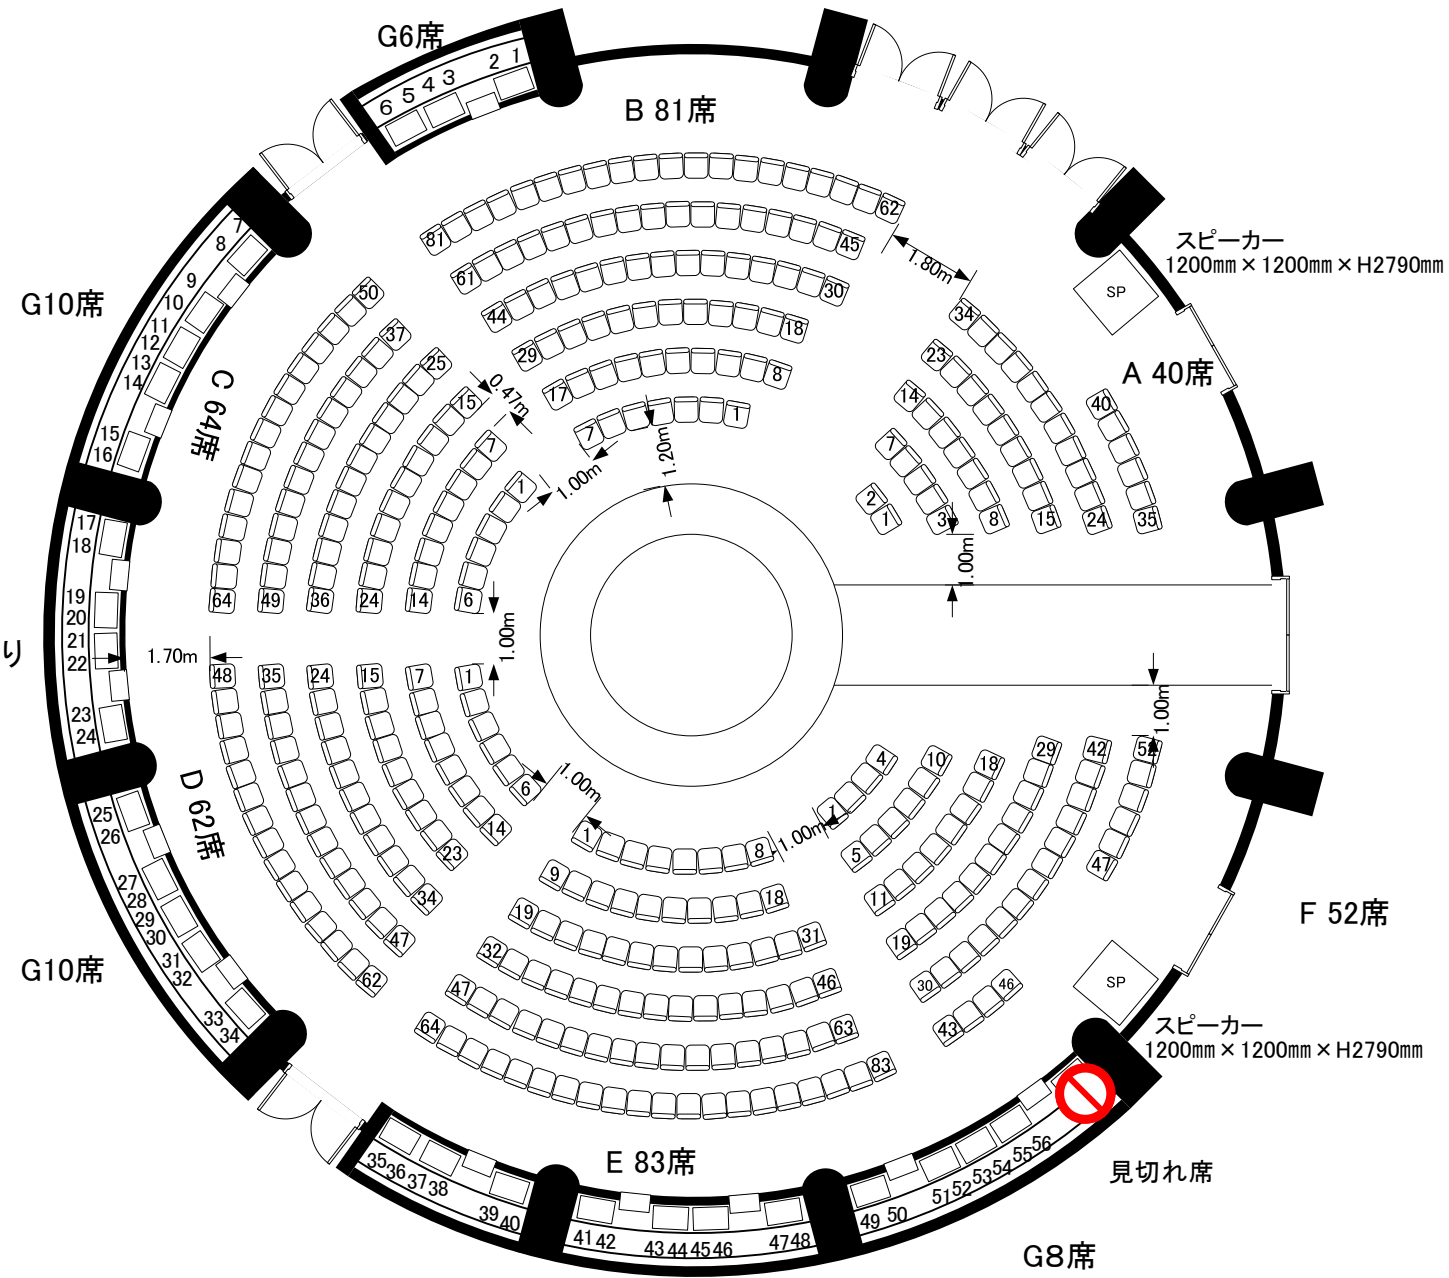

円形レイアウト(花道あり)

ホール席/382席
ベンチ席/ 56席
合計 438席

G8席
オペブースの可能性あり

| | |
|----------|------|
| 1階一般席 | 383席 |
| 1階ベンチシート | 40席 |
| 1階席合計 | 423席 |

| | |
|--------------|-------------|
| 1階一般席 | 349席 |
| 1階ベンチシート | 40席 |
| 1階席合計 | 389席 |