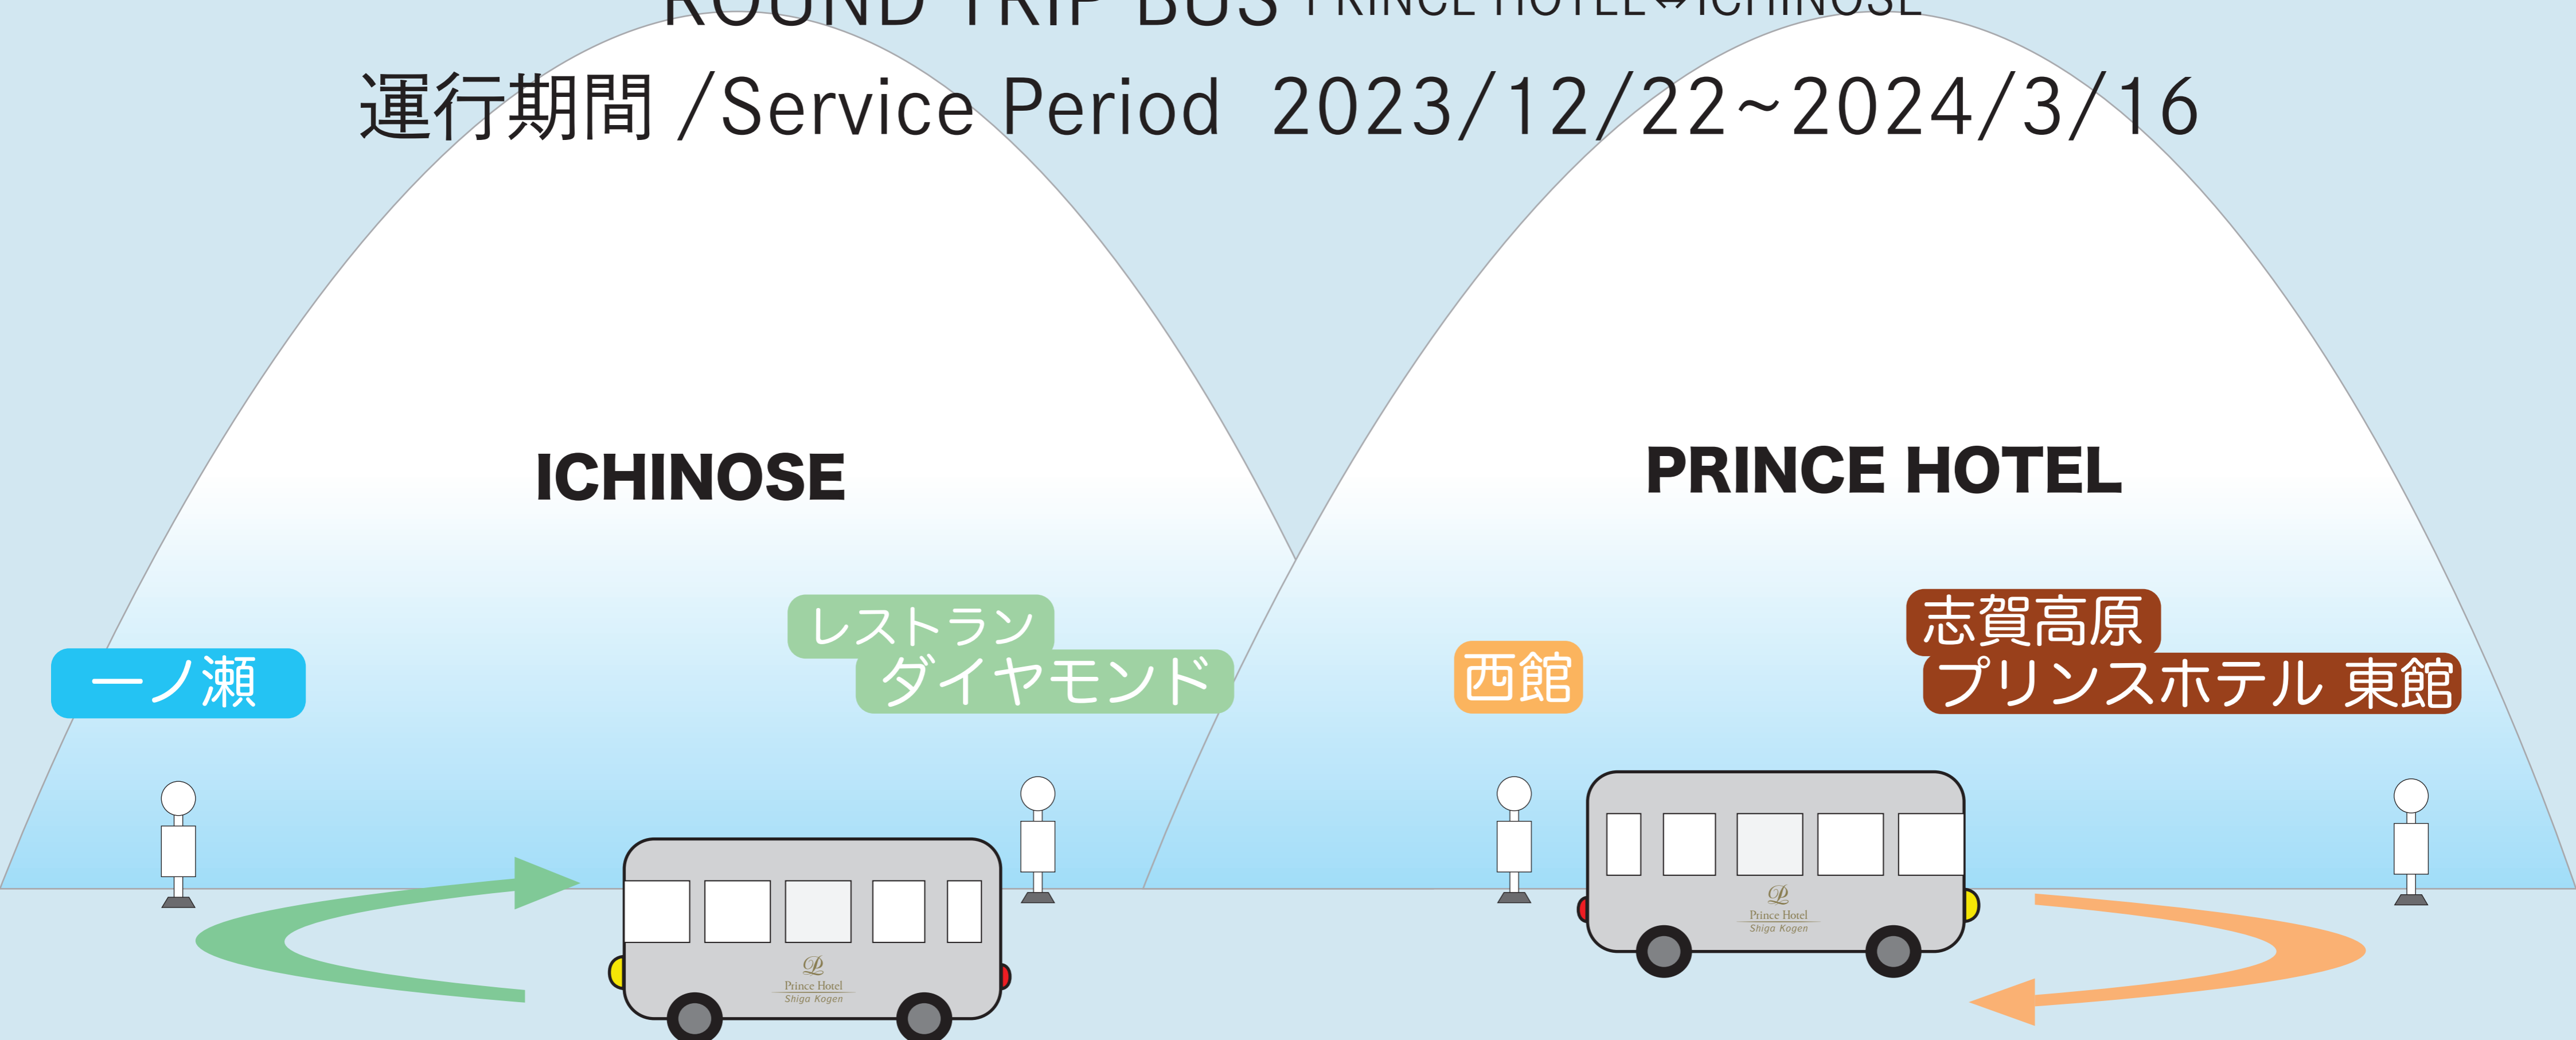

志賀高原プリンスホテル 巡回バス 時刻表

ROUND TRIP BUS PRINCE HOTEL⇔ICHINOSE

運行期間 / Service Period 2023/12/22~2024/3/16

時刻表 DEPARTURE TIME

東館 EAST BLDG	西館 WEST BLDG	レストラン ダイヤモンド ICHINOSE DIAMOND	一ノ瀬 ICHINOSE	一ノ瀬 ICHINOSE	レストラン ダイヤモンド ICHINOSE DIAMOND	西館 WEST BLDG	東館 EAST BLDG
17:00	17:05	17:07	17:10	17:15	17:17	17:20	17:25
17:30	17:35	17:37	17:40	17:45	17:47	17:50	17:55
18:00	18:05	18:07	18:10	18:15	18:17	18:20	18:25
19:00	19:05	19:07	19:10	19:15	19:17	19:20	19:25
19:30	19:35	19:37	19:40	19:45	19:47	19:50	19:55
20:20	20:25	20:27	20:30	20:35	20:37	20:40	20:45
20:50	20:55	20:57	21:00	21:00	21:02	21:05	21:10
21:10	21:15					21:15	21:20

1. 天候・渋滞等で遅延する場合がございます。

There is a possibility of delay due to bad weather or heavy traffic.

2. 悪天候等により運休する場合がございます

There is a possibility of suspension of service due to bad weather.