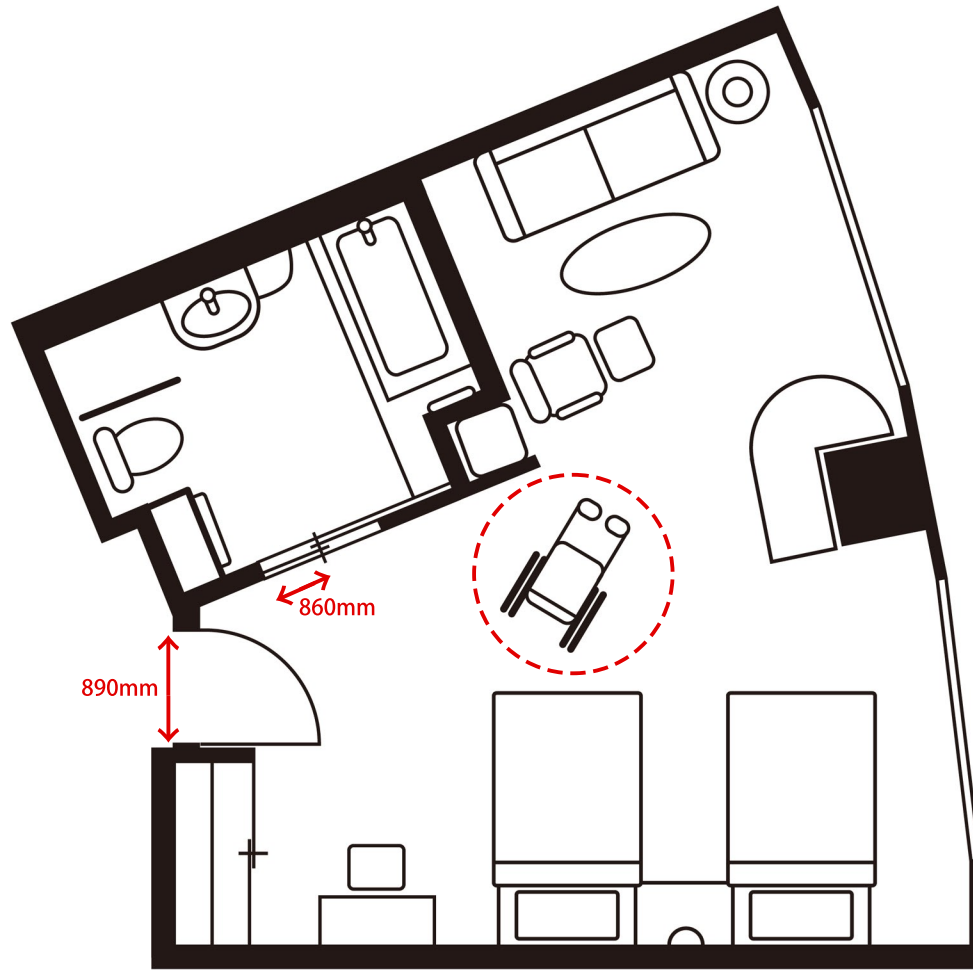

ハートフルルーム (ユニバーサルルーム) ~Universal Room~

ルーム概要 Overview of Rooms

料金 Tariff	面積 (㎡) Area (㎡)	定員 Person	ベッドスタイル Style of bed	ベッドサイズ (mm) Size of bed (mm)
¥71,148	42.0	2 (3)	ツイン / ソファベッド Twin Bed / SofaBed	970×1,950×450 (2) ※850×1,950×400