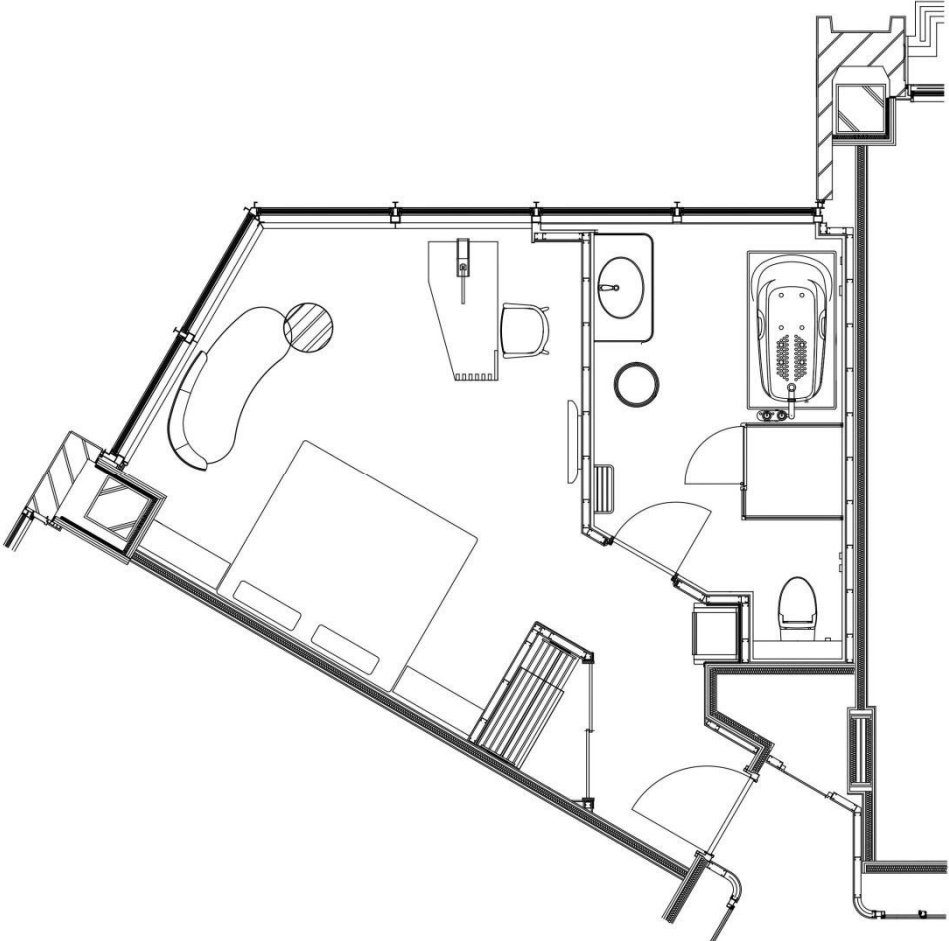

# プレミアムコーナーキングルーム ~Premium Corner King Room~

## ルーム概要 Overview of Rooms

料金 Tariff	面積(m <sup>2</sup> ) Area(m <sup>2</sup> )	定員 Person	ベッドスタイル Style of bed	ベッドサイズ(mm) Size of bed(mm)
¥124,025	37.2	2	キング King	1,800×2,030 (1)

※サービス料・消費税が含まれます。(宿泊税別)  
 ※記載内容は予告なく変更になる場合がございます。  
 ※Price includes service charge and tax.  
 Accommodation tax is not included.  
 ※Overview are subject to change without notice.