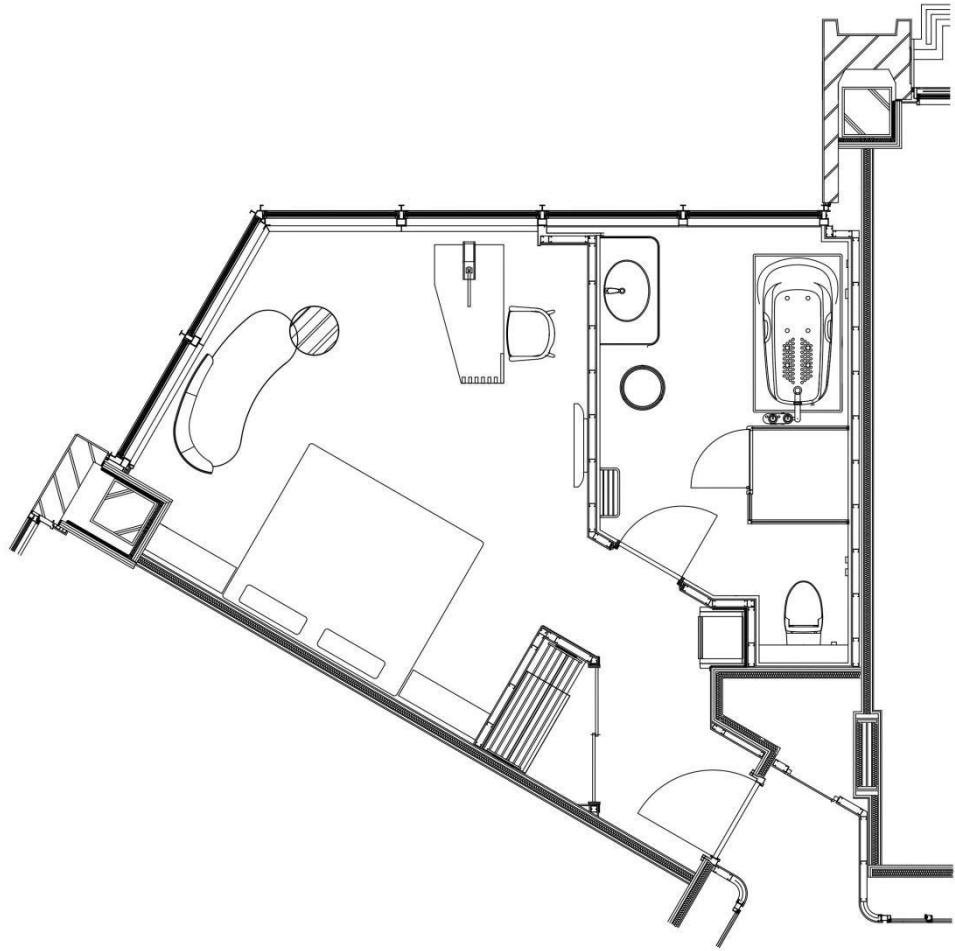

# プレミアムコーナーキングルーム ~Premium Corner King Room~

## ルーム概要 Overview of Rooms

面積(m <sup>2</sup> ) Area(m <sup>2</sup> )	定員 Person	ベッドスタイル Style of bed	ベッドサイズ(mm) Size of bed(mm)
37.2	2	キング King	1,800×2,030 (1)

※記載内容は予告なく変更になる場合がございます。  
※Overview are subject to change without notice.