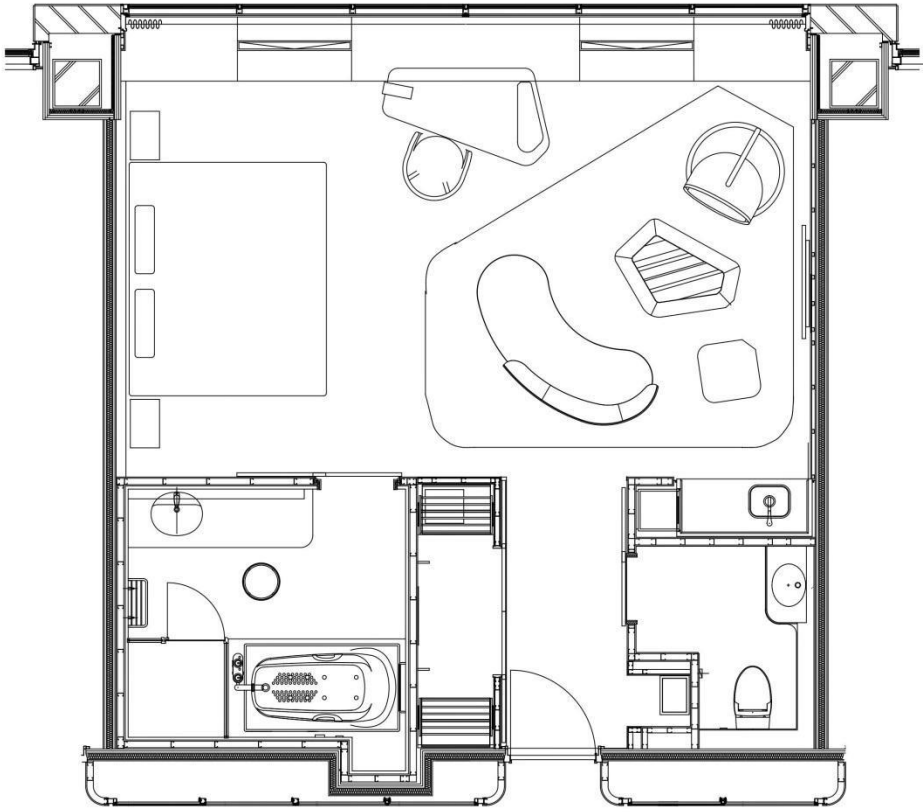

プレミアムジュニアスイートキングルーム ~Premium Junior Suite King~

ルーム概要 Overview of Suites

面積(m ²) Area(m ²)	定員 Person	ベッドスタイル Style of bed	ベッドサイズ(mm) Size of bed(mm)
50.1	2	キング King	2,400×2,030 (1)

※記載内容は予告なく変更になる場合がございます。
 ※Overview are subject to change without notice.