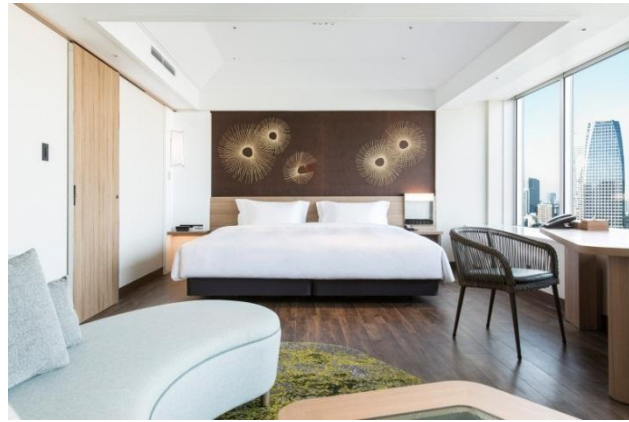

プレミアムジュニアスイートキングルーム ~Premium Junior Suite King~

ルーム概要 Overview of Suites

面積(m ²) Area(m ²)	定員 Person	ベッドスタイル Style of bed	ベッドサイズ(mm) Size of bed(mm)
50.1	2	キング King	2,400×2,030 (1)

※記載内容は予告なく変更になる場合がございます。
 ※Overview are subject to change without notice.