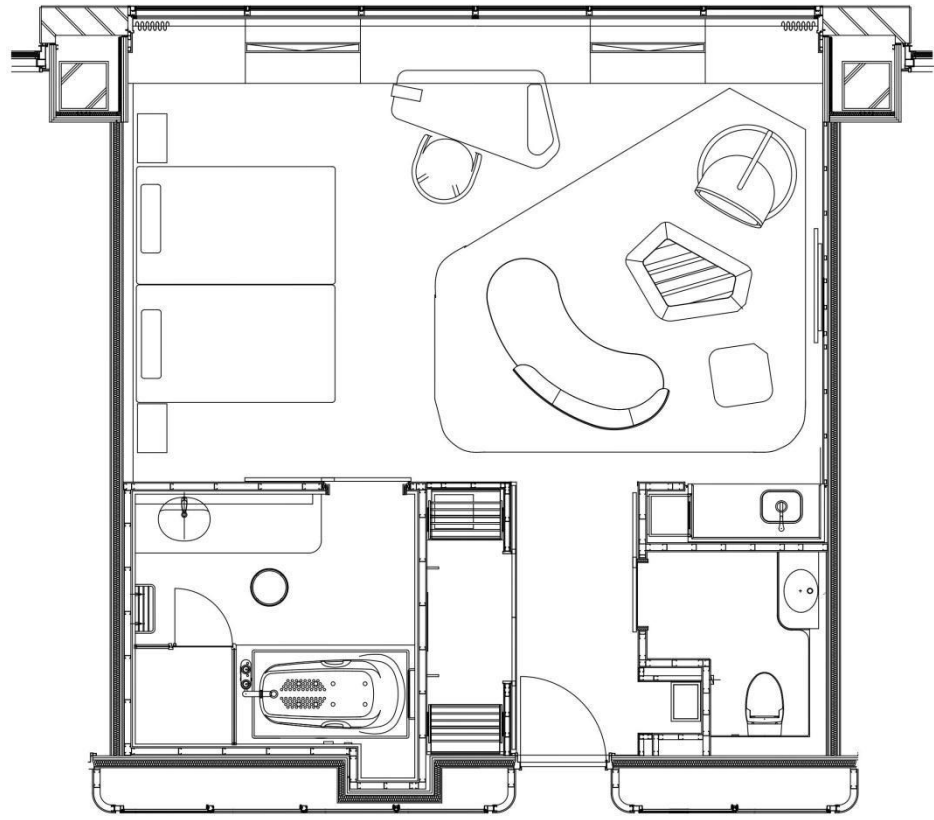

プレミアムジュニアスイートルーム ~Premium Junior Suite~

ルーム概要 Overview of Suites

面積(m ²) Area(m ²)	定員 Person	ベッドスタイル Style of bed	ベッドサイズ(mm) Size of bed(mm)
50.1	2	ハリウッドツイン Hollywood Twin	1,200 × 2,030 (2)

※記載内容は予告なく変更になる場合がございます。
 ※Overview are subject to change without notice.