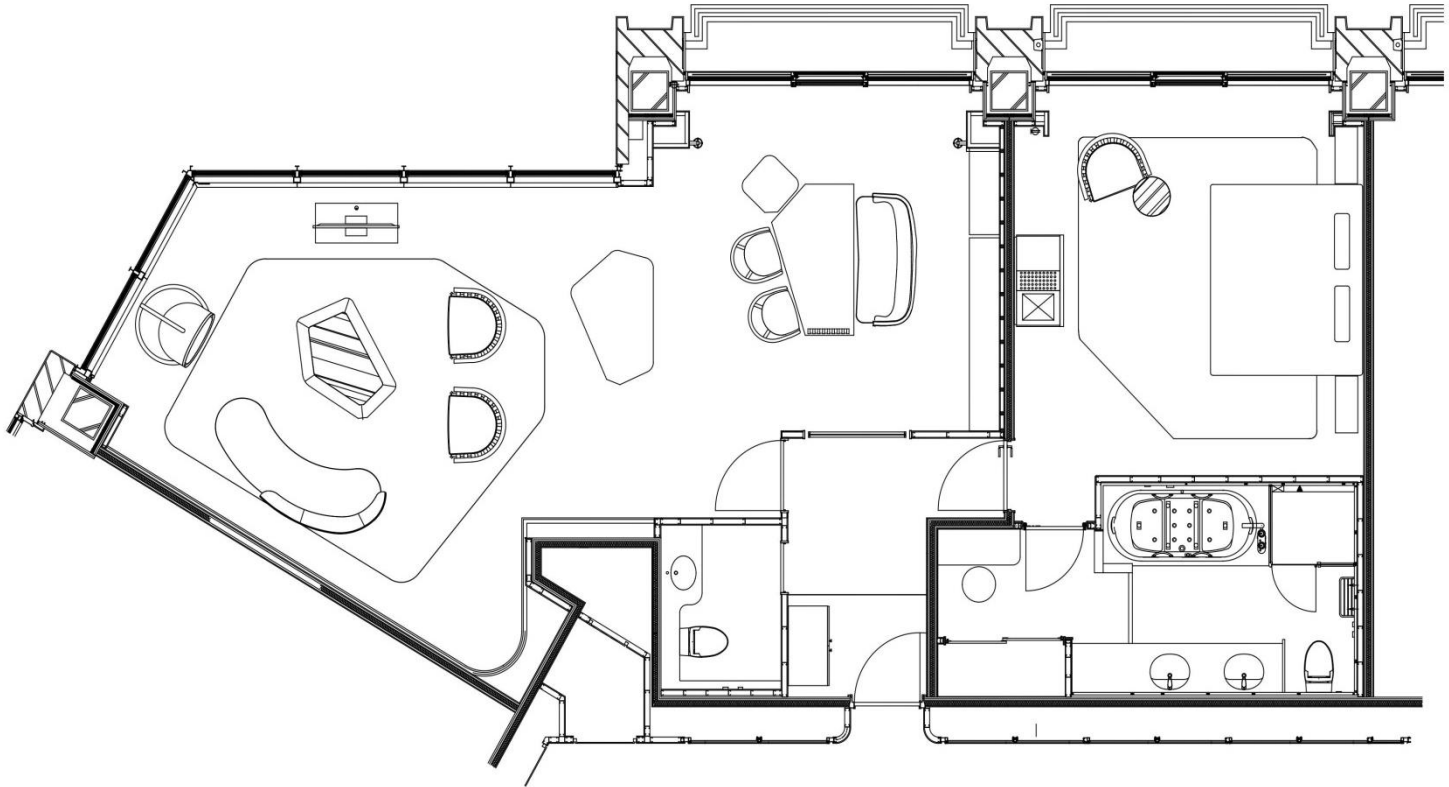

プリンセススイートルーム~Princess Suite~

ルーム概要 Overview of Suites

面積(m ²) Area(m ²)	定員 Person	ベッドスタイル Style of bed	ベッドサイズ(mm) Size of bed(mm)
113.3	2	キング King	2,400×2,030(1)

※記載内容は予告なく変更になる場合がございます。
※Overview are subject to change without notice.