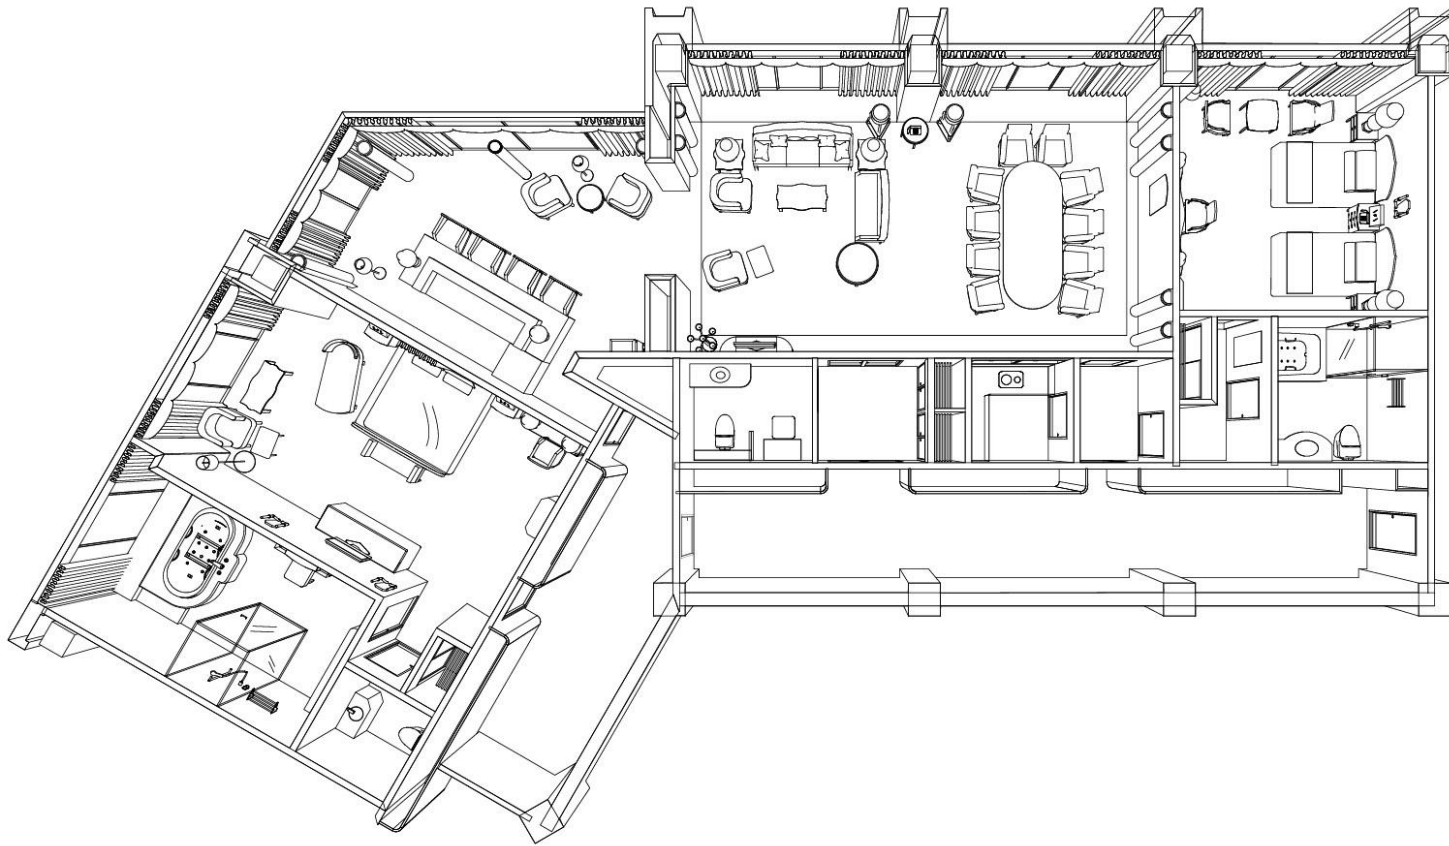

ハーバーロイヤルスイートルーム~Harbor Royal Suite~

ルーム概要 Overview of Suites

面積(m ²) Area(m ²)	定員 Person	ベッドスタイル Style of bed	ベッドサイズ(mm) Size of bed(mm)
220.2	4	キング/ツイン King/Twin	1,930×2,030(1) / 1,220×2,030(2)

※記載内容は予告なく変更になる場合がございます。
※Overview are subject to change without notice.