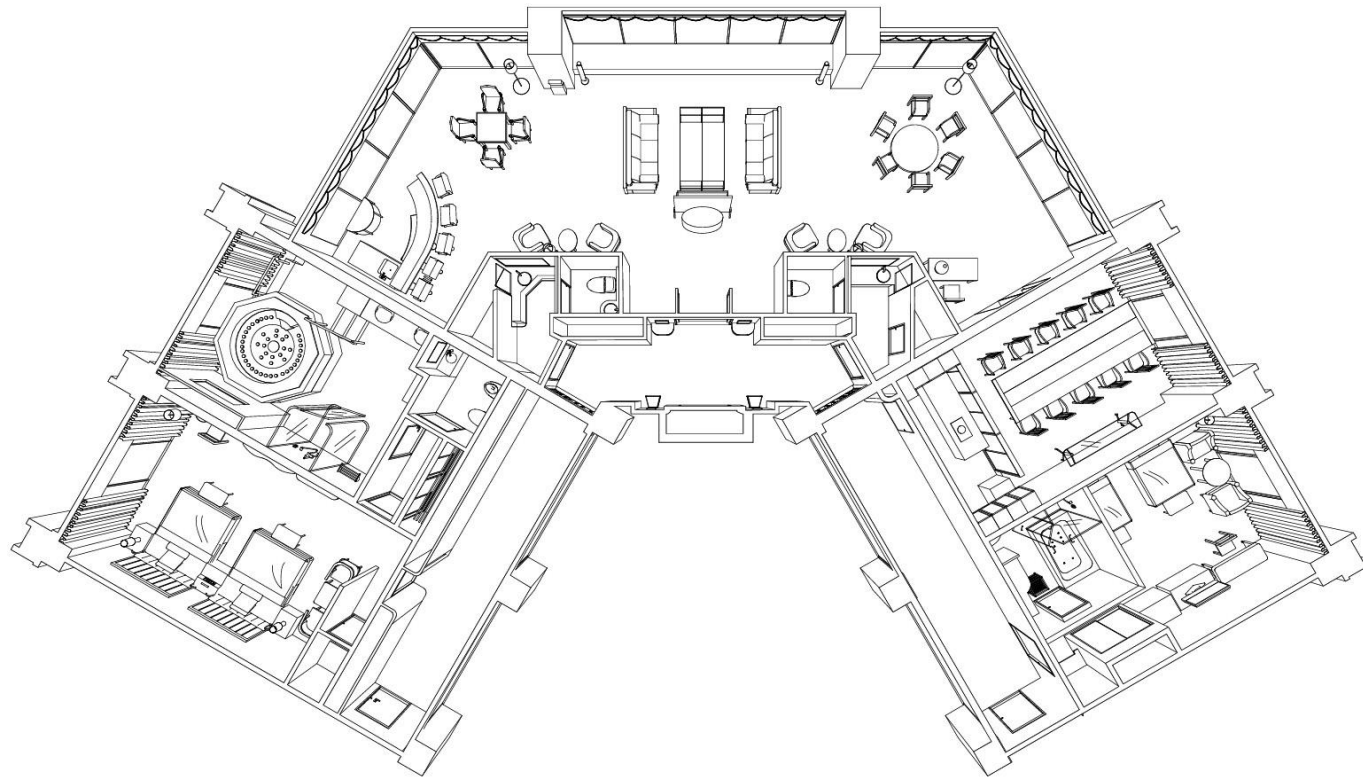

# レインボーロイヤルスイートルーム~Rainbow Royal Suite~

## ルーム概要 Overview of Suites

面積(m <sup>2</sup> ) Area(m <sup>2</sup> )	定員 Person	ベッドスタイル Style of bed	ベッドサイズ(mm) Size of bed(mm)
325.0	4	ツイン/ツイン Twin/Twin	1,600×2,030(2) / 1,150×2,030(2)

※記載内容は予告なく変更になる場合がございます。  
※Overview are subject to change without notice.