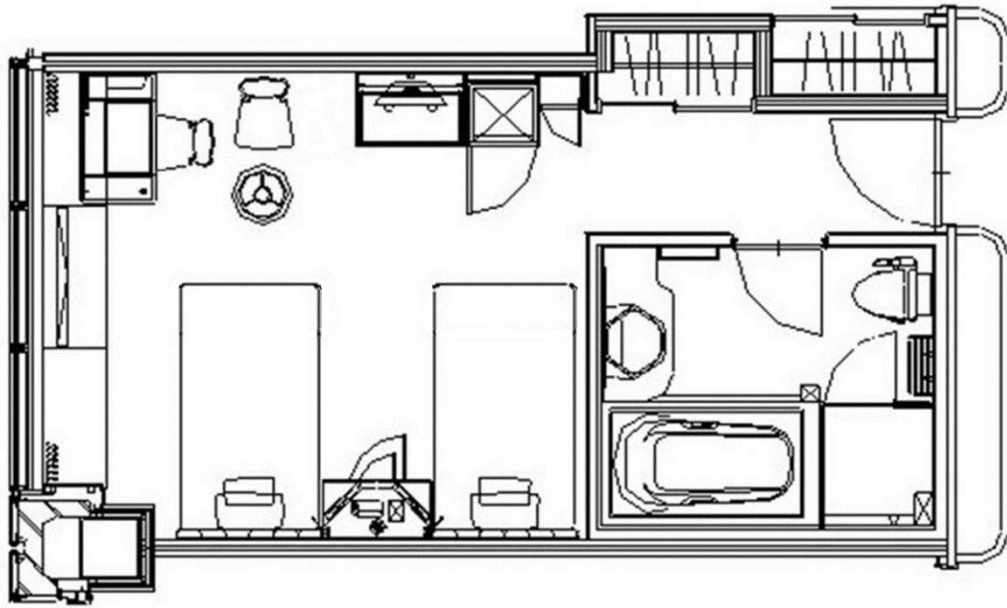

パークツインルーム ~Park Twin Room~

ルーム概要 Overview of Rooms

面積(m ²) Area(m ²)	定員 Person	ベッドスタイル Style of bed	ベッドサイズ(mm) Size of bed(mm)
28.7	2	ツイン Twin	1,150×2,030 (2)

※記載内容は予告なく変更になる場合がございます。
※Overview are subject to change without notice.