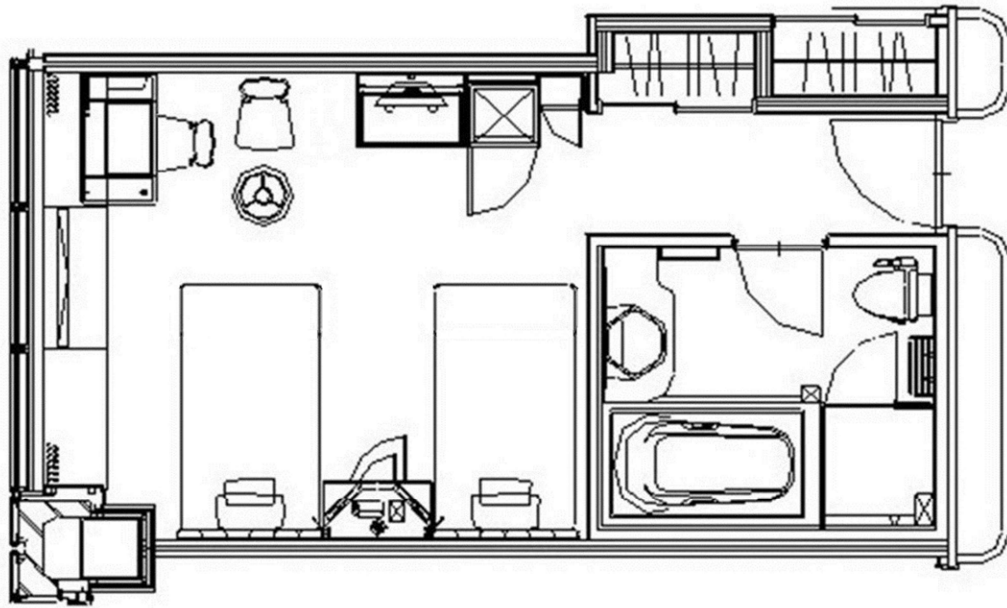

パークツインルーム ~Park Twin Room~

ルーム概要 Overview of Rooms

料金 Tariff	面積(m ²) Area(m ²)	定員 Person	ベッドスタイル Style of bed	ベッドサイズ(mm) Size of bed(mm)
¥76,835	28.7	2	ツイン Twin	1,150 × 2,030 (2)

※サービス料・消費税が含まれます。(宿泊税別)
※記載内容は予告なく変更になる場合がございます。
※Price includes service charge and tax.
Accommodation tax is not included.
※Overview are subject to change without notice.