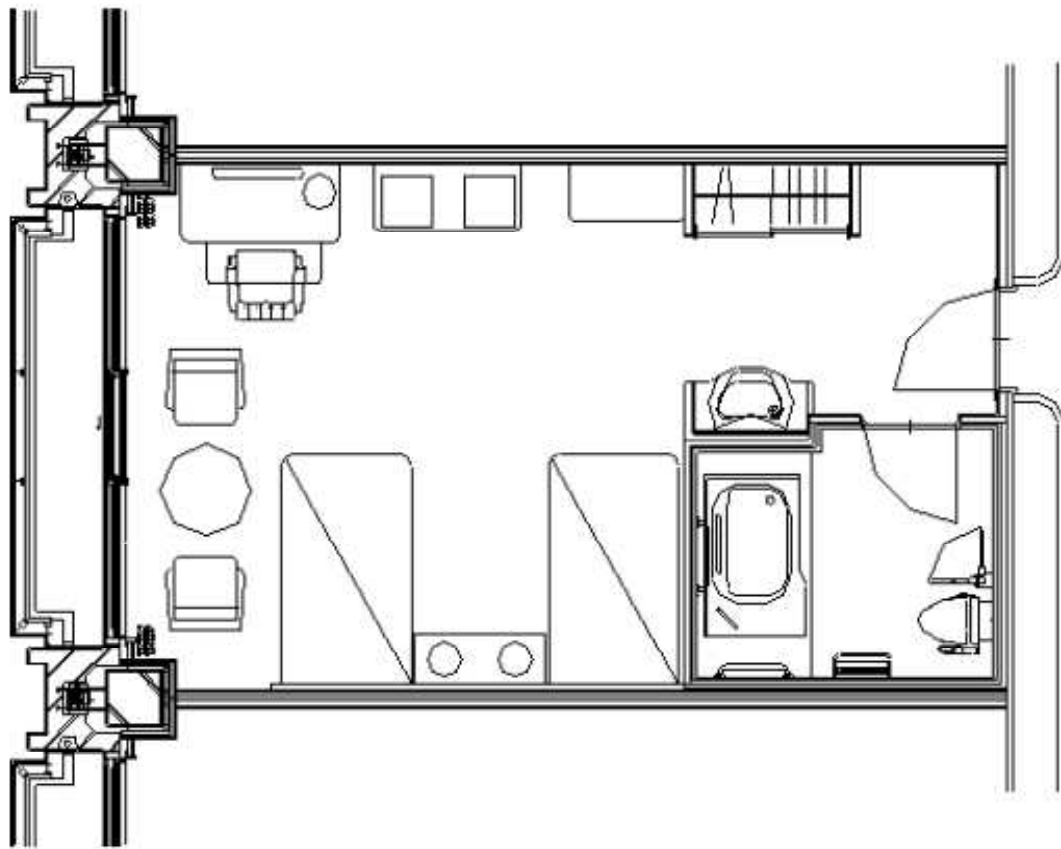

ユニバーサルルーム~Universal Room~

客室情報 Room Information

料金 Tariff	面積(m ²) Area(m ²)	定員 Persons	ベッドスタイル Style of bed	ベッドサイズ(mm) Size of bed(mm)
¥84,700	38.0	2	ツイン Twin	1,150×2,030 (2)

※サービス料・消費税が含まれます。(宿泊税別)
※記載内容は予告なく変更になる場合がございます。
※Prices shown include service charge and tax.
Accommodation tax is not included.
※Overview are subject to change without notice.