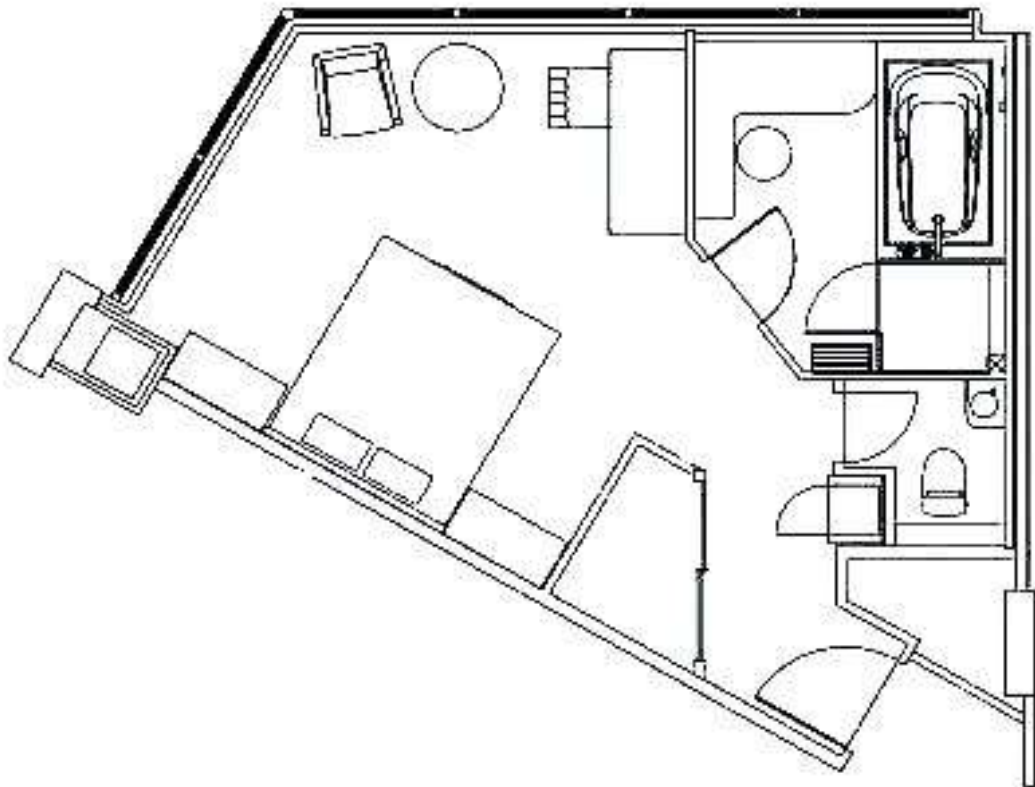

コーナーキングルーム~Corner King Room~

ルーム概要 Overview of Rooms

料金 Tariff	面積(m ²) Area(m ²)	定員 Person	ベッドスタイル Style of bed	ベッドサイズ(mm) Size of bed(mm)
¥82,885	34.4	2	キング King	1,800×2,030(1)

※サービス料・消費税が含まれます。(宿泊税別)
※記載内容は予告なく変更になる場合がございます。
※Price includes service charge and tax.
Accommodation tax is not included.
※Overview are subject to change without notice.