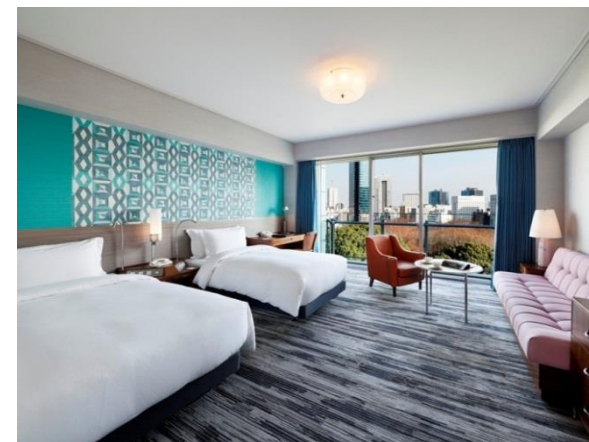

デラックスツインルーム~Deluxe Twin Room~

ルーム概要 Overview of Rooms

面積(m ²) Area(m ²)	定員 Person	ベッドスタイル Style of bed	ベッドサイズ(mm) Size of bed(mm)
38.0	3	ツイン Twin	1,150×2,030 (2)

※記載内容は予告なく変更になる場合がございます。
※Overview are subject to change without notice.