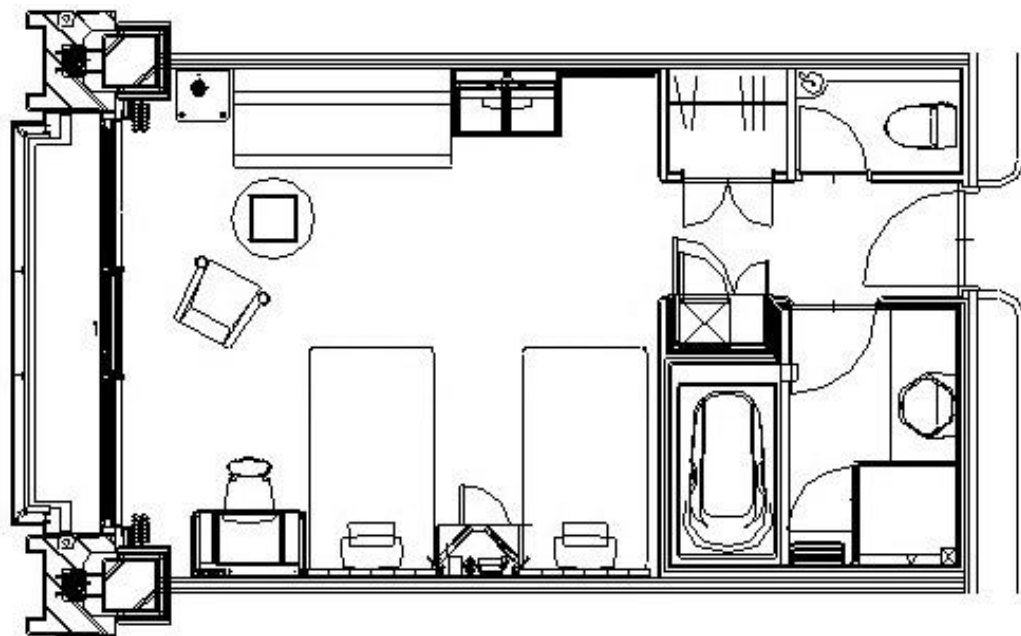

デラックスツインルーム~Deluxe Twin Room~

ルーム概要 Overview of Rooms

面積(m ²) Area(m ²)	定員 Person	ベッドスタイル Style of bed	ベッドサイズ(mm) Size of bed(mm)
38.0	3	ツイン Twin	1,150×2,030 (2)

※記載内容は予告なく変更になる場合がございます。
※Overview are subject to change without notice.