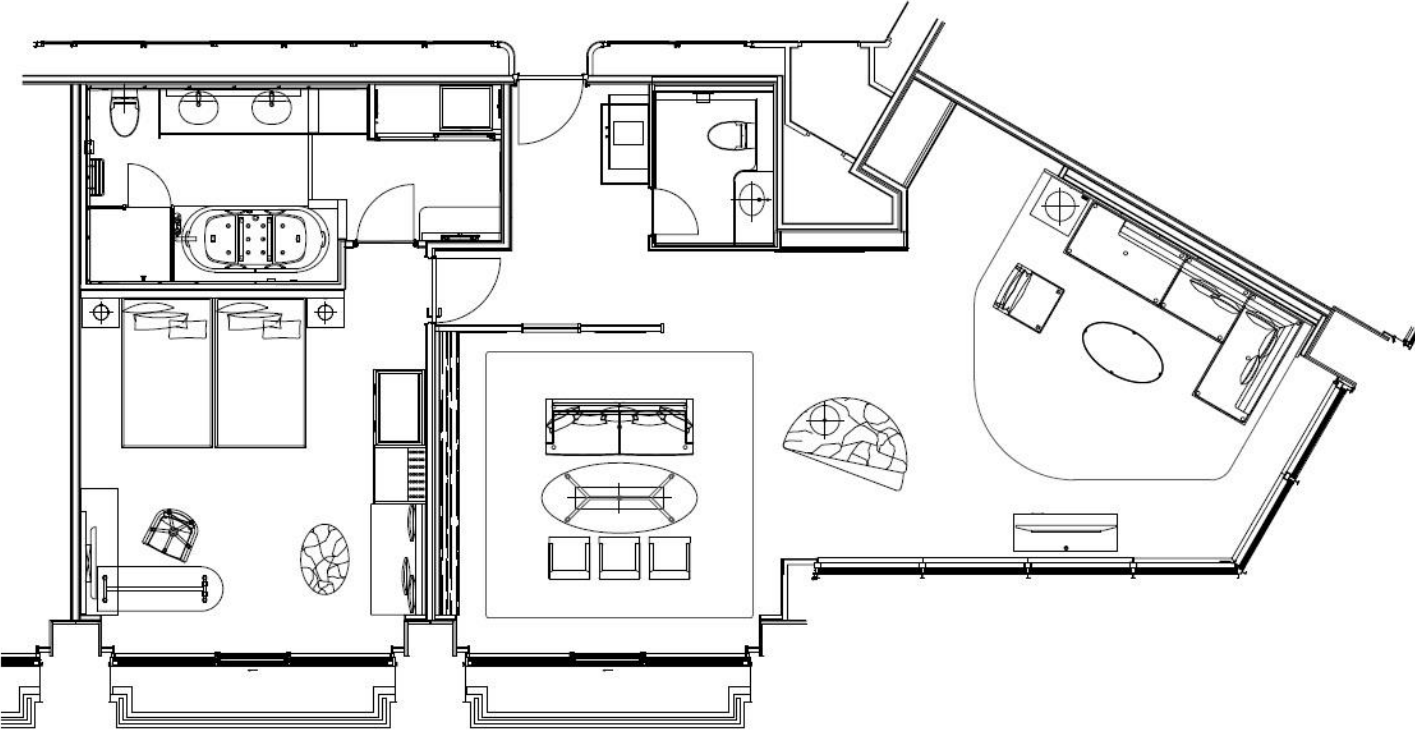

プリンススイートルーム~Prince Suite~

ルーム概要 Overview of Suites

面積(m ²) Area(m ²)	定員 Person	ベッドスタイル Style of bed	ベッドサイズ(mm) Size of bed(mm)
113.3	2	ハリウッドツイン Hollywood Twin	1,200×2,030 (2)

※記載内容は予告なく変更になる場合がございます。
 ※Overview are subject to change without notice.