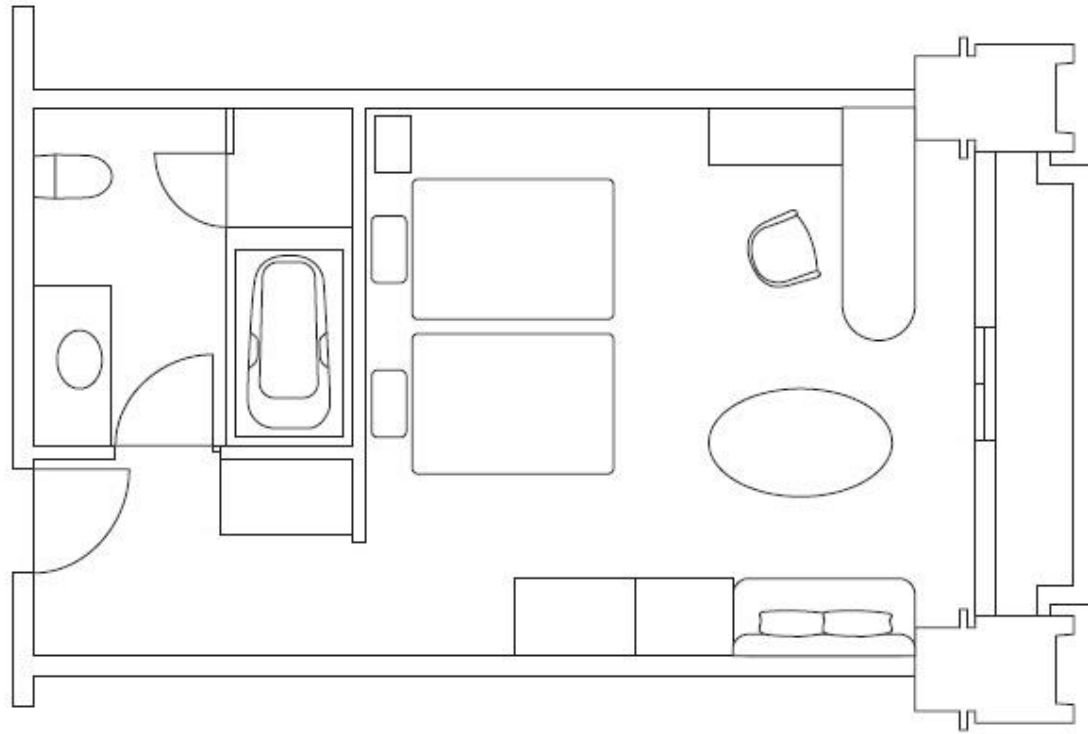

パノラミックツインルーム~Panoramic Twin Room~

ルーム概要 Overview of Rooms

面積(m ²) Area(m ²)	定員 Person	ベッドスタイル Style of bed	ベッドサイズ(mm) Size of bed(mm)
38.0	2	ハリウッドツイン Hollywood Twin	1,200×2,030 (2)

※記載内容は予告なく変更になる場合がございます。
※Overview are subject to change without notice.