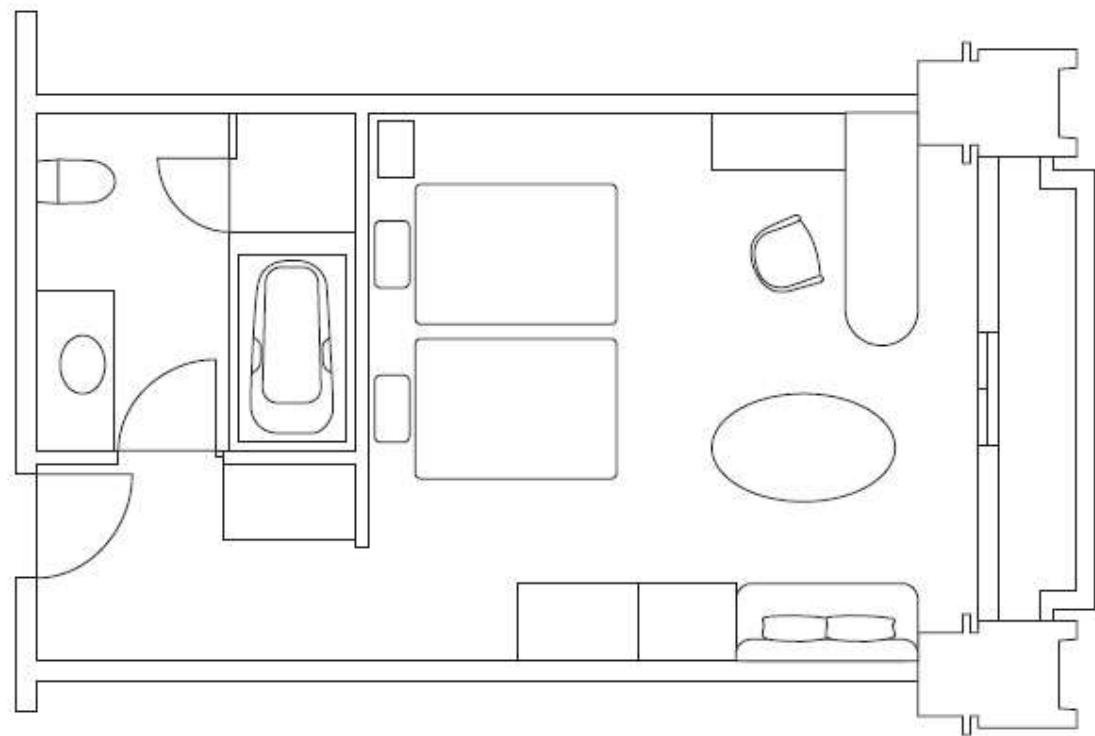

# パノラミックツインルーム~Panoramic Twin Room~

## ルーム概要 Overview of Rooms

料金 Tariff	面積(m <sup>2</sup> ) Area(m <sup>2</sup> )	定員 Person	ベッドスタイル Style of bed	ベッドサイズ(mm) Size of bed(mm)
¥104,665	38.0	2	ハリウッドツイン Hollywood Twin	1,200 × 2,030 (2)

※サービス料・消費税が含まれます。(宿泊税別)  
※記載内容は予告なく変更になる場合がございます。  
※Price includes service charge and tax.  
Accommodation tax is not included.  
※Overview are subject to change without notice.