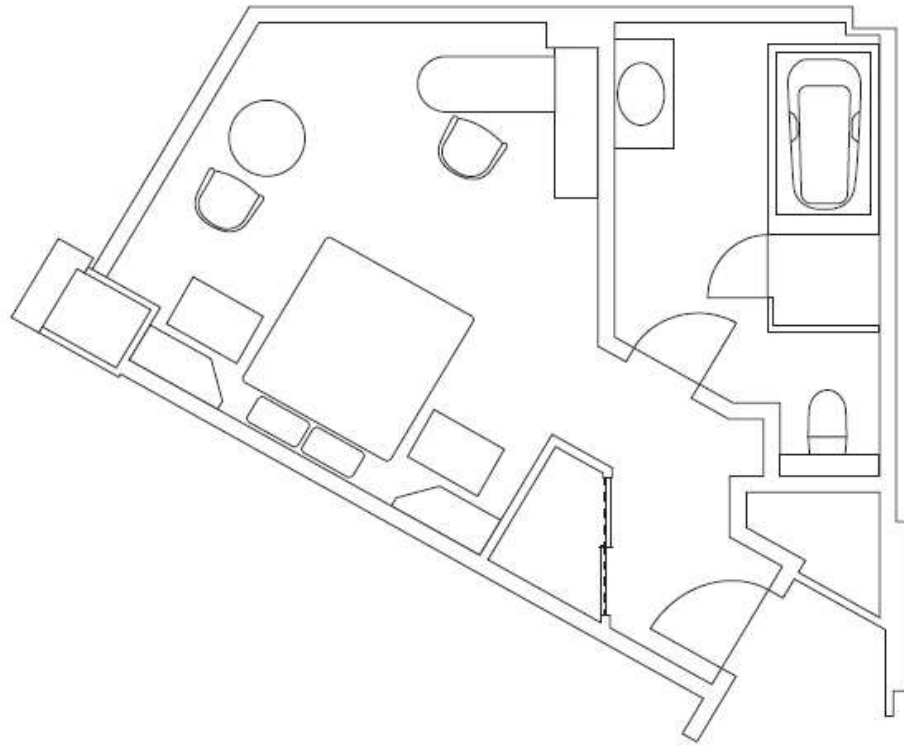

# パノラミックコーナーキングルーム ~Panoramic Corner King Room~

## ルーム概要 Overview of Rooms

料金 Tariff	面積(m <sup>2</sup> ) Area(m <sup>2</sup> )	定員 Person	ベッドスタイル Style of bed	ベッドサイズ(mm) Size of bed(mm)
¥104,665	37.2	2	キング King	1,800×2,030(1)

※サービス料・消費税が含まれます。(宿泊税別)  
※記載内容は予告なく変更になる場合がございます。  
※Price includes service charge and tax.  
Accommodation tax is not included.  
※Overview are subject to change without notice.