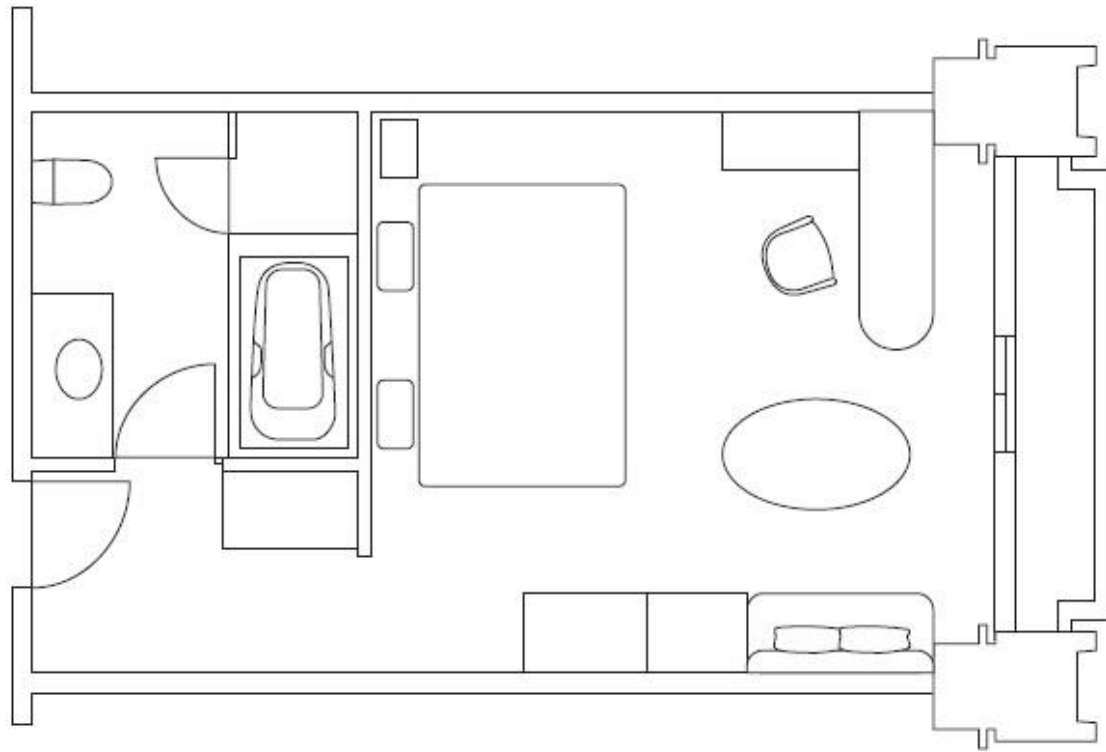

パノラミックキングルーム~Panoramic King Room~

ルーム概要 Overview of Rooms

面積(m ²) Area(m ²)	定員 Person	ベッドスタイル Style of bed	ベッドサイズ(mm) Size of bed(mm)
38.0	2	キング King	2,400×2,030 (1)

※記載内容は予告なく変更になる場合がございます。
※Overview are subject to change without notice.