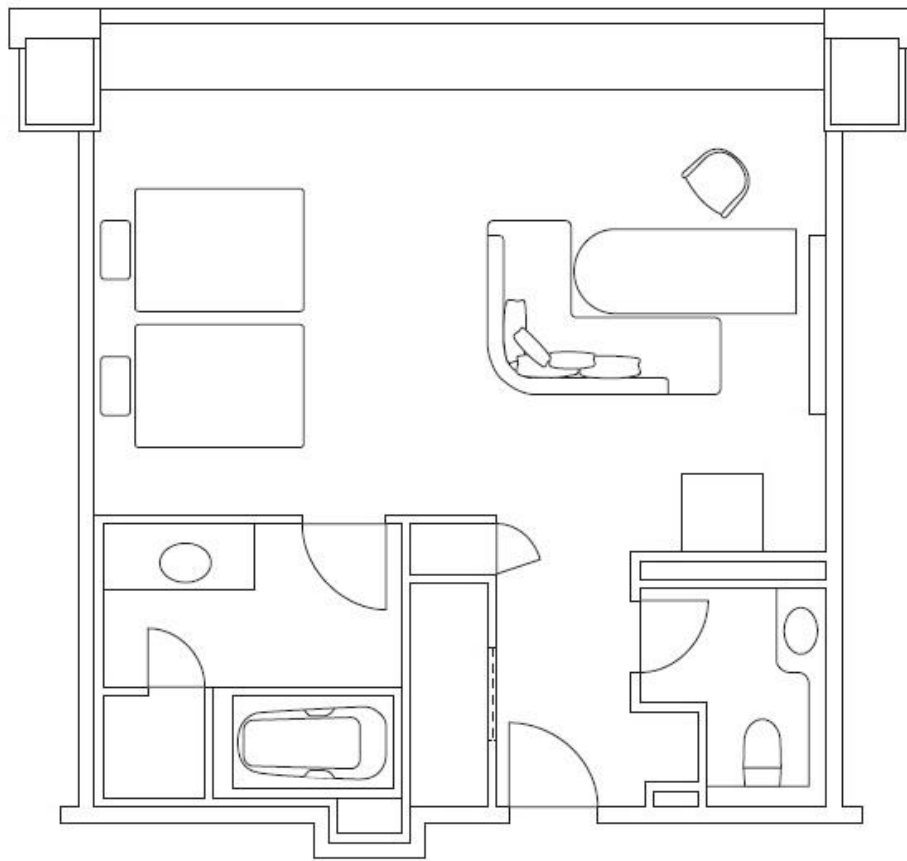

# パノラミックジュニアスイートルーム~Panoramic Junior Suite~

## ルーム概要 Overview of Suites

面積(m <sup>2</sup> ) Area(m <sup>2</sup> )	定員 Person	ベッドスタイル Style of bed	ベッドサイズ(mm) Size of bed(mm)
50.1	2	ハリウッドツイン Hollywood Twin	1,200×2,030 (2)

※記載内容は予告なく変更になる場合がございます。  
※Overview are subject to change without notice.