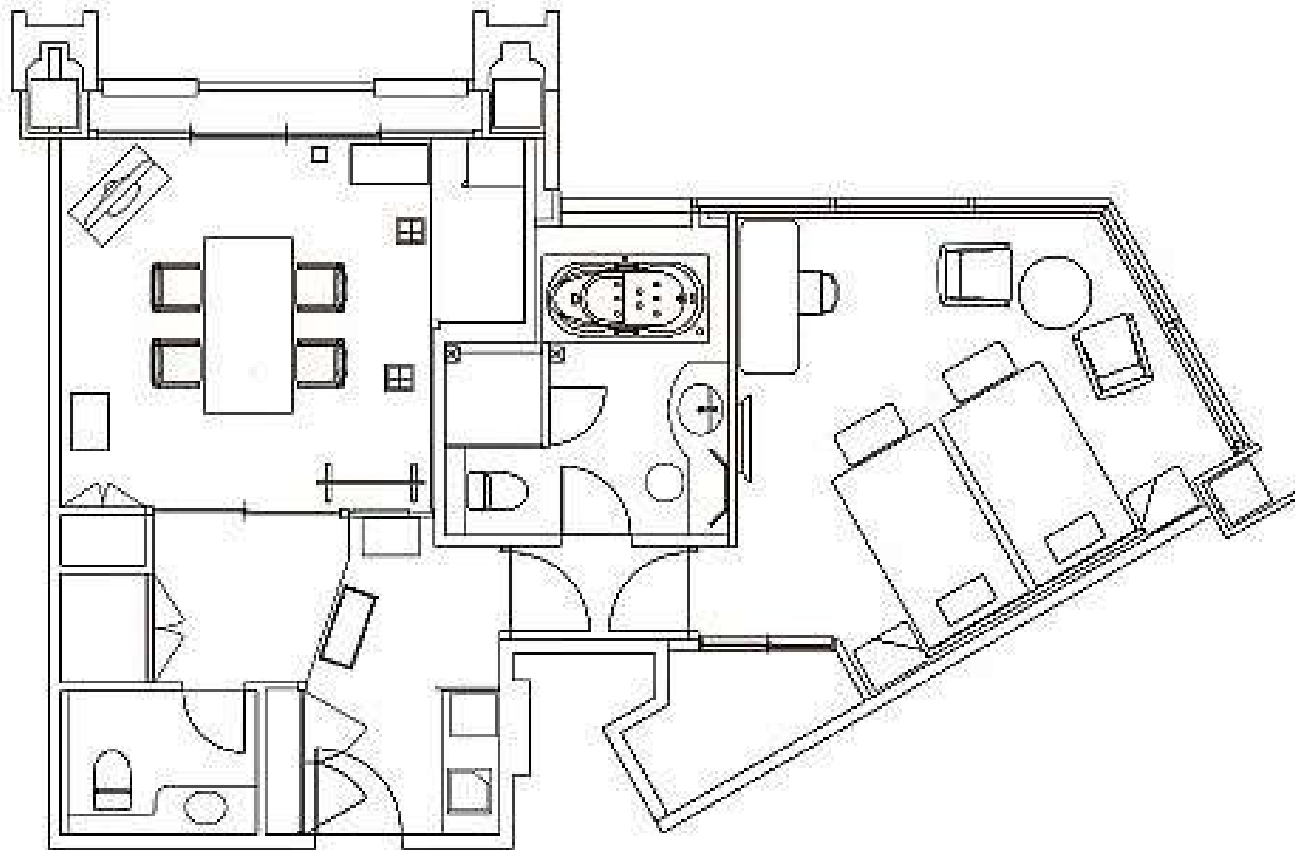

ガーデンスイートルームD ~Garden Suite D~

ルーム概要 Overview of Suites

料金 Tariff	面積(m ²) Area(m ²)	定員 Person	ベッドスタイル Style of bed	ベッドサイズ(mm) Size of bed(mm)
¥484,000	72.4	4	ハリウッドツイン Hollywood Twin	1,200 × 2,030 (2)

※サービス料・消費税が含まれます。(宿泊税別)
※記載内容は予告なく変更になる場合がございます。
※Price includes service charge and tax.
Accommodation tax is not included.
※Overview are subject to change without notice.