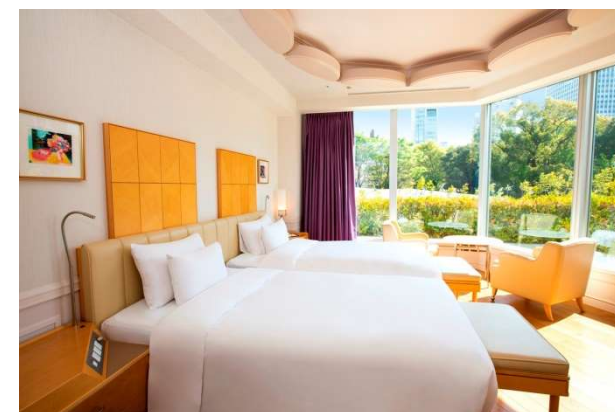

ガーデンスイートルームD ~Garden Suite D~

ルーム概要 Overview of Suites

料金 Tariff	面積(m ²) Area(m ²)	定員 Person	ベッドスタイル Style of bed	ベッドサイズ(mm) Size of bed(mm)
¥484,000	72.4	4	ハリウッドツイン Hollywood Twin	1,200 × 2,030 (2)

※サービス料・消費税が含まれます。(宿泊税別)
※記載内容は予告なく変更になる場合がございます。
※Price includes service charge and tax.
Accommodation tax is not included.
※Overview are subject to change without notice.