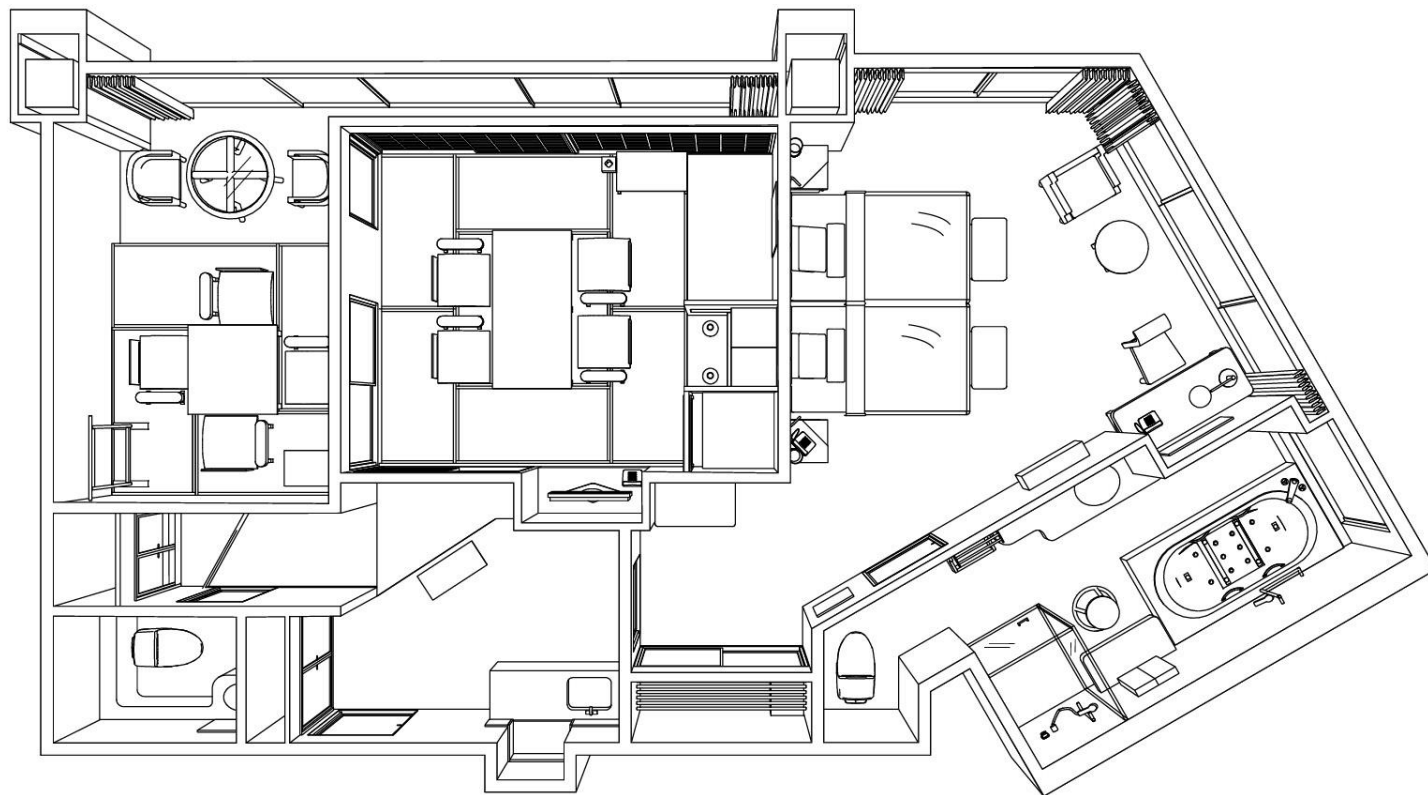

ガーデンスイートルーム B ~Garden Suite B~

ルーム概要 Overview of Suites

面積(m ²) Area(m ²)	定員 Person	ベッドスタイル Style of bed	ベッドサイズ(mm) Size of bed(mm)
91.8	5	ハリウッドツイン Hollywood Twin	1,200×2,030 (2)

※記載内容は予告なく変更になる場合がございます。
※Overview are subject to change without notice.