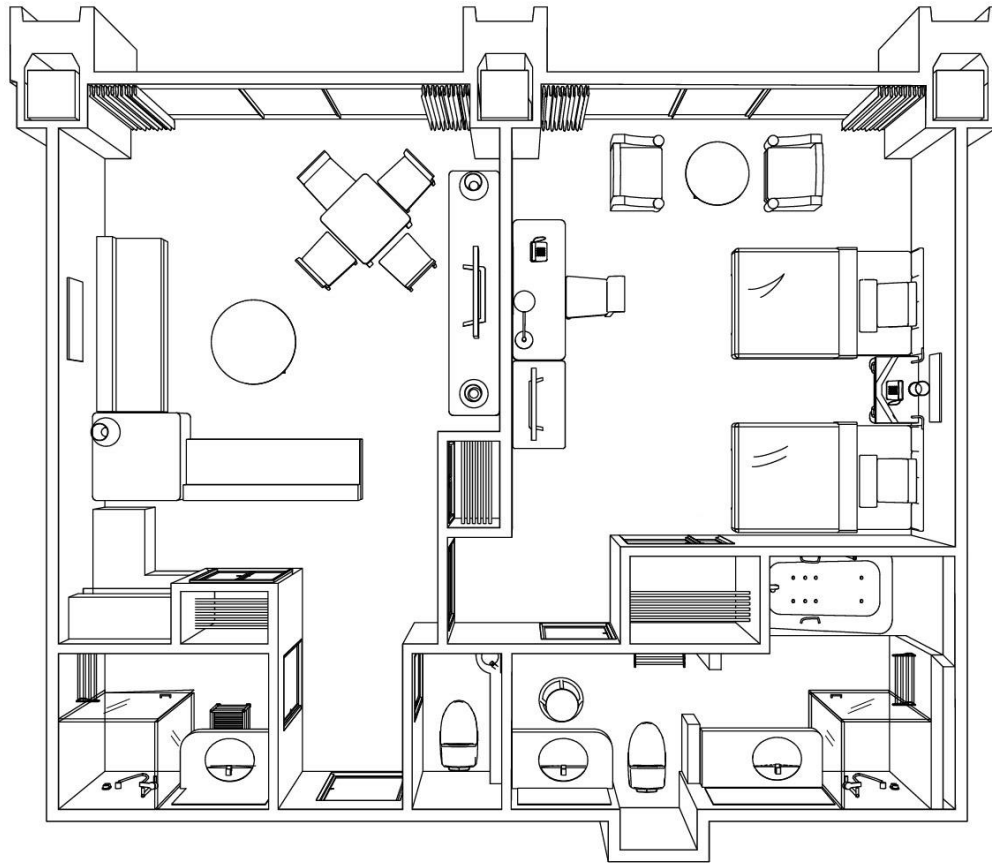

パークスイートルーム~Park Suite Room~

客室情報 Room Information

料金 Tariff	面積(m ²) Area(m ²)	定員 Persons	ベッドスタイル Style of bed	ベッドサイズ(mm) Size of bed(mm)
¥475,200	76.4	4	ツイン Twin	1,200×2,030 (2)

※サービス料・消費税が含まれます。(宿泊税別)
※記載内容は予告なく変更になる場合がございます。
※Prices shown include service charge and tax.
Accommodation tax is not included.
※Overview are subject to change without notice.