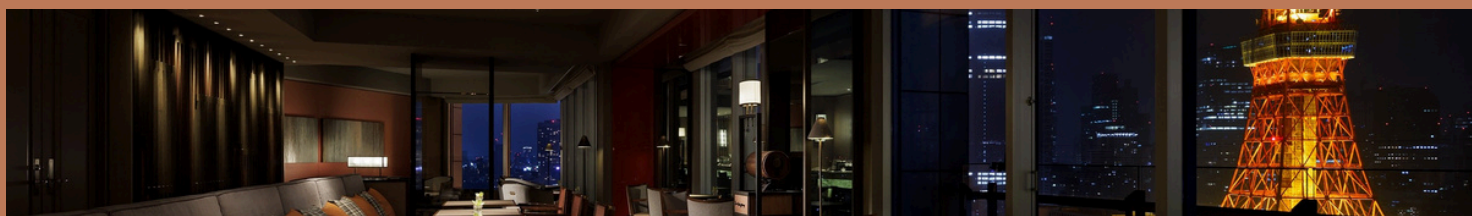

ナイトキャップ 7:30P.M.~10:00P.M.(L.O. 9:30P.M.)

溢れるような煌めきに包まれる夜景とともに、お休み前の時間を。チーズやチョコレートなど、アルコールに合う一品もご賞味ください。

※カクテルタイム以降のご利用は、13才以上のお客さまに限らせていただきます。
※営業時間は予告なく変更になる場合がございます。