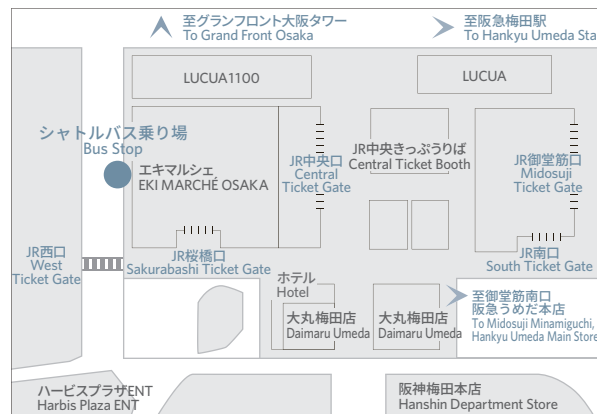

# 無料シャトルバス Complimentary Shuttle Bus

所要時間：約25分 / Duration: Approximately 25 min.

ホテル発 From Hotel			JR大阪駅発 From JR Osaka Station		
時刻 Time	平日 Weekdays	土休日 Sat, Sun and Holidays	時刻 Time	平日 Weekdays	土休日 Sat, Sun and Holidays
8	00	00	8	30	30
9	00 30	00	9	30	30
10	00 30	00 30	10	00 30	30
11	00 30	00 30	11	00 30	00 30
12	00 30	00 30	12	00 30	00 30
13	00 30	00 30	13	00 30	00 30
14	00 30	00 30	14	00 30	00 30
15	00	00 30	15	00 30	00 30
16	00	00	16	30	00 30
17	00	00	17	30	30
18	00	00	18	30	30
19	00	00	19	30	30
20	00	00	20	30	30
21	00	00	21	30	30

ベルデスクにて整理札をお受け取りください  
Please pick up a TOKEN from the bell desk for the next scheduled bus.

- 交通渋滞により、発着時刻が遅れる場合がございます。  
Arrival / departure may be delayed due to traffic.
- 座席数には限りがございます。  
状況によりお乗りいただけない場合がございますので、あらかじめご了承ください。  
Our shuttle bus has a maximum capacity.  
In the event of over capacity may we request that you take the next scheduled bus.
- 当ホテルをご利用のお客さまのみ、ご乗車いただけます。  
For Grand Prince Hotel Osaka Bay guests only.

乗り場案内 / Bus Stop Map

詳しくは、ホテルスタッフまでお問合せください。  
Please ask our staff for further assistance.