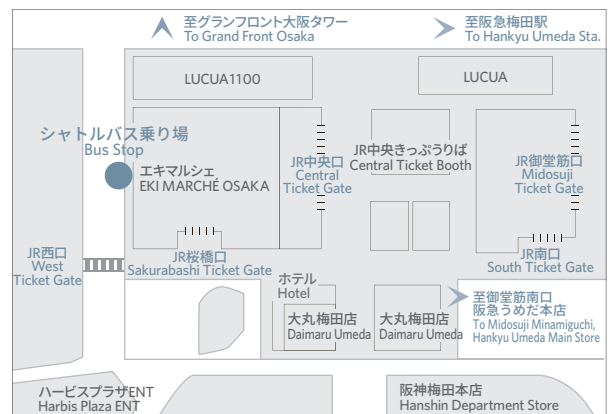

# 無料シャトルバス Complimentary Shuttle Bus

所要時間：約25分 / Duration: Approximately 25 min.

ホテル発 From Hotel			JR大阪駅発 From JR Osaka Station		
時刻 Time	平日 Weekdays	土休日 Sat, Sun and Holidays	時刻 Time	平日 Weekdays	土休日 Sat, Sun and Holidays
8	00	00	8	30	30
9	00 30	00	9	30	30
10	00 30	00 30	10	00 30	30
11	00 30	00 30	11	00 30	00 30
12	00 30	00 30	12	00 30	00 30
13	00 30	00 30	13	00 30	00 30
14	00 30	00 30	14	00 30	00 30
15	00	00 30	15	00 30	00 30
16	00	00	16	30	00 30
17	00	00	17	30	30
18	00	00	18	30	30
19	00	00	19	30	30
20	00	00	20	30	30
21	00	00	21	30	30

JR大阪駅発 : 先着順

ホテル発 : ロビー内ベルデスクで整理札をお渡し・先着順

From JR Osaka Sta. : First come, first served

From Hotel : Please pick up a TOKEN from the bell desk for the next scheduled bus / First come, first served

- 交通渋滞により、発着時刻が遅れる場合がございます。  
Arrival / departure may be delayed due to traffic.
- 座席数には限りがございます。  
状況によりお乗りいただけない場合がございますので、あらかじめご了承ください。  
Our shuttle bus has a maximum capacity.  
In the event of over capacity may we request that you take the next scheduled bus.
- 当ホテルをご利用のお客さまのみ、ご乗車いただけます。  
For Grand Prince Hotel Osaka Bay guests only.

乗り場案内 / Bus Stop Map

詳しくは、ホテルスタッフまでお問合せください。  
Please ask our staff for further assistance.