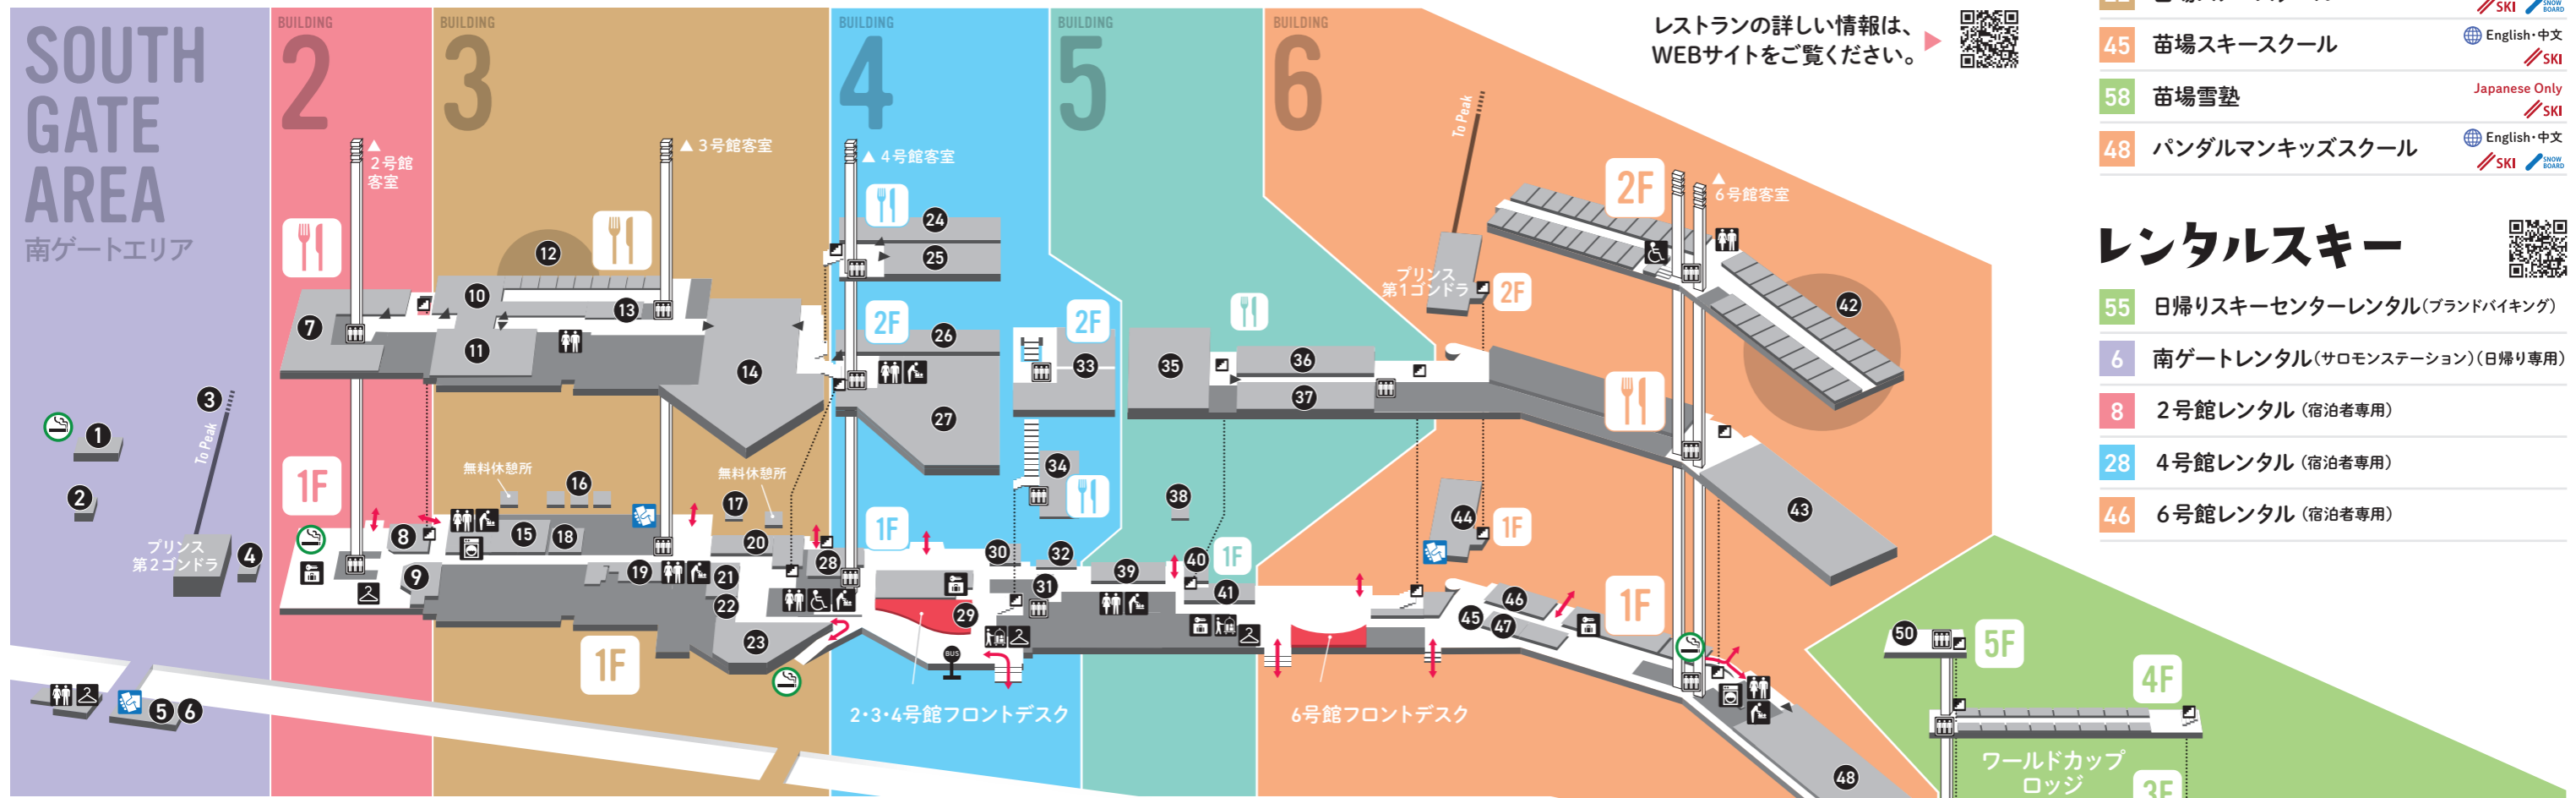

FLOOR MAP

2023-2024 WINTER

レストラン

- リフト券売り場
- ベルカウンター
- 多目的トイレ
- 更衣室
- 化粧室
- コインロッカー
- おむつ替えシート有り
- コインランドリー

- | | | |
|----|------------------------|-----------------------|
| 和食 | 19 居酒屋 しらゆき | 50 新潟食道 |
| | 13 たくみ庵 | 51 拉麺酒房 鶏の陣(とりのじん) |
| | 26 和食処 廣新米穀(ひろしんべいこく) | 洋食 |
| | 26 鮨 みながわ | 1 エクラスカフェ |
| | 36 Japanese Restaurant | 3 レストランプリンス |
| | | 4 カナディアンダイニングウイスラーカフェ |

- | |
|--------------------|
| 17 ナエバ ヴィゴレ |
| 23 ロビーラウンジ エーデルワイス |
| 44 UNDER GRAUND |
| 62 M's カフェ |
| 中華 |
| 24 中国料理 友心(ゆうしん) |

- | | | | |
|-----|--------------|-----|----------------|
| 焼肉 | 25 焼肉 叶(かのう) | 宴会場 | 35 小宴会場 ニューヨーク |
| 料理 | 57 ケバブ屋 | | 37 宴会場 三国(みくに) |
| フード | 59 フードコート | | 43 宴会場 清津(きよつ) |

- ### レンタルスキー
- | |
|-------------------------------|
| 55 日帰りスキーセンターレンタル(ブランドバイキング) |
| 6 南ゲートレンタル(サロモンステーション)(日帰り専用) |
| 8 2号館レンタル(宿泊者専用) |
| 28 4号館レンタル(宿泊者専用) |
| 46 6号館レンタル(宿泊者専用) |

ショップ・施設

ショップ・施設の詳しい情報は、WEBサイトをご覧ください。

- | | |
|---------------|-------------------|
| 薬店・売店・チューンナップ | 18 ドラッグストア |
| | 20 3号館売店 |
| | 47 6号館売店 |
| | 61 シュネー売店 |
| | 31 マークショップ・フォーティー |
| | 40 @ampワックス&チューン |
| ポイント | 27 ブリザーディウム |

- | | |
|-----------------|--------------------|
| 雪遊び・体験・アミューズメント | 2 わくわくファミリースノーランド |
| | 21 シェルバアドベンチャーセンター |
| | 38 パンダマンひろば |
| | 46 9D VR体験 |
| | 42 卓球 |
| | 63 カップスノーモービルランド |