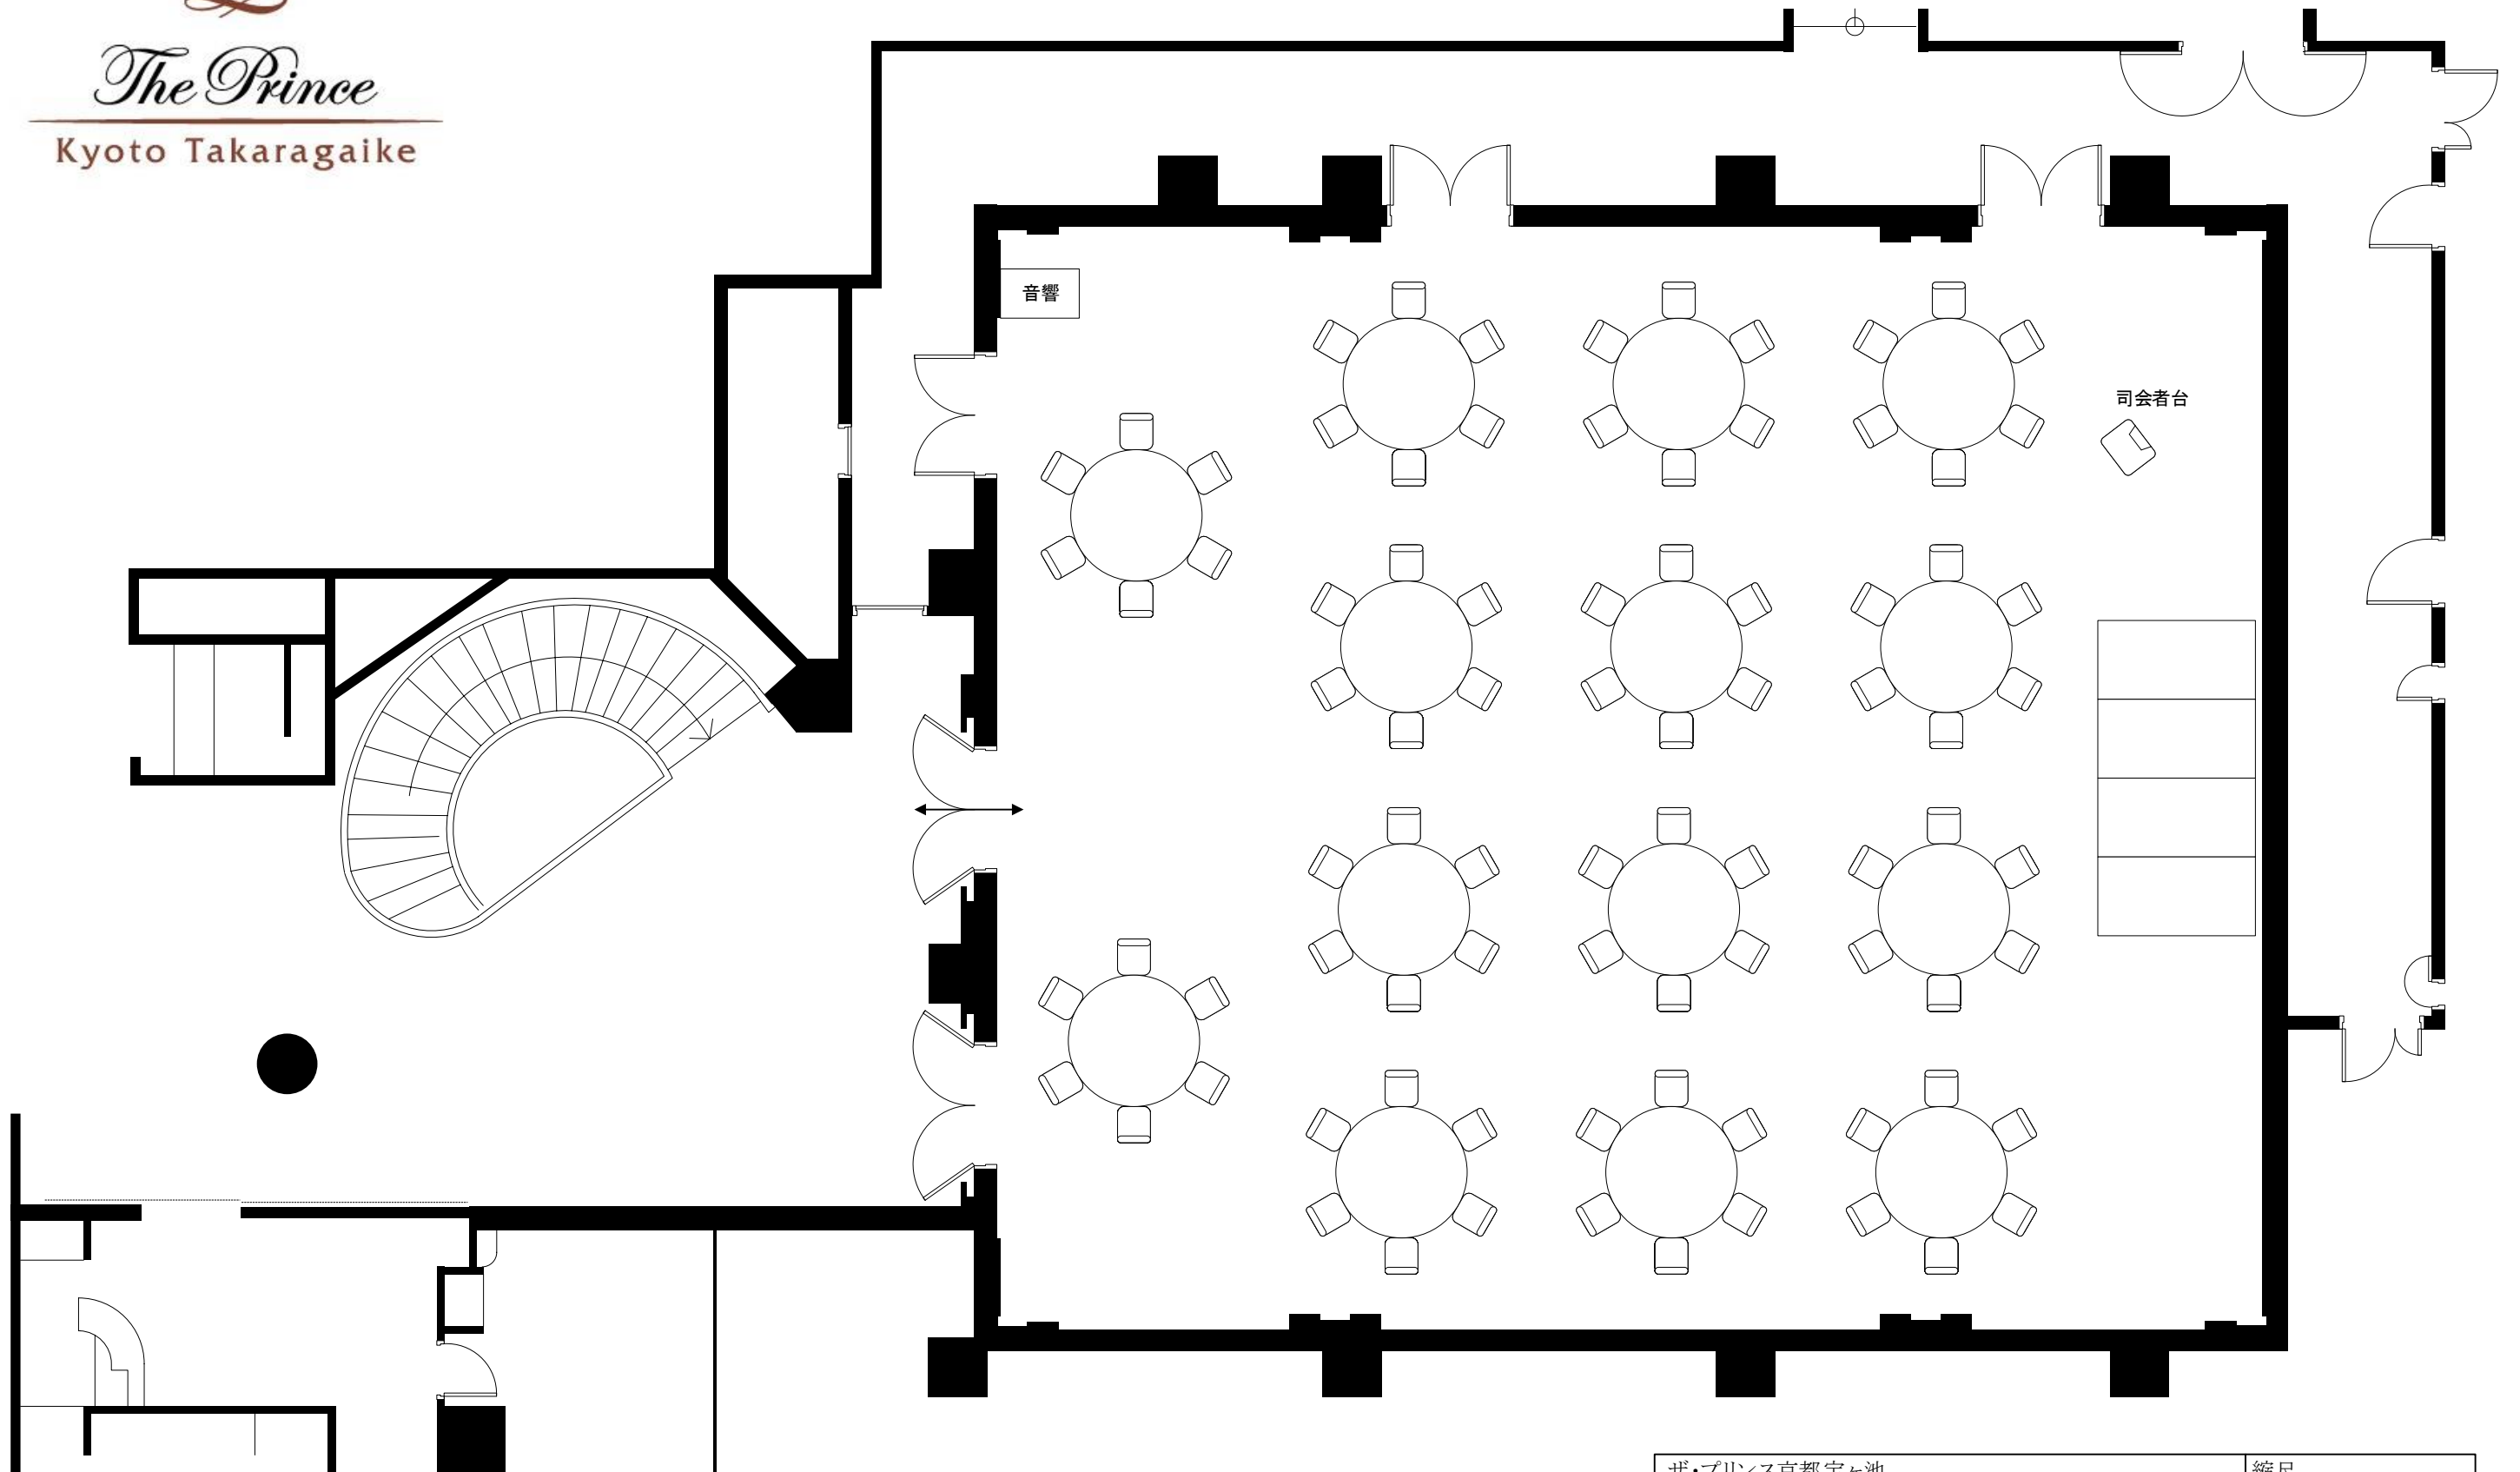

The Prince

Kyoto Takaragaike

ザ・プリンス京都宝ヶ池 ロイヤルルーム	縮尺 1/100 (A3)
【会食】円卓形式(200cm) : 14卓×6名 84席	