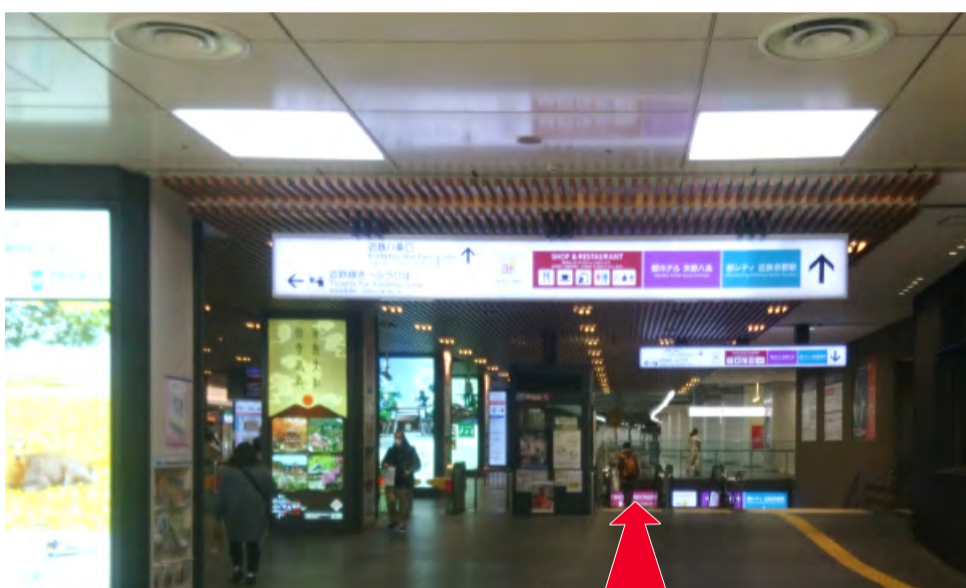

プリンスホテルウエルカムカウンター
～新幹線 中央口からのご案内～

①

新幹線中央口を出て
近鉄線の改札右手へ

②

エスカレーターで1Fへ

③

エスカレーターを下りたら左へ

④

ユニクロ、マツモトキヨシの次
(3軒目) がプリンスホテル
ウエルカムカウンターです。