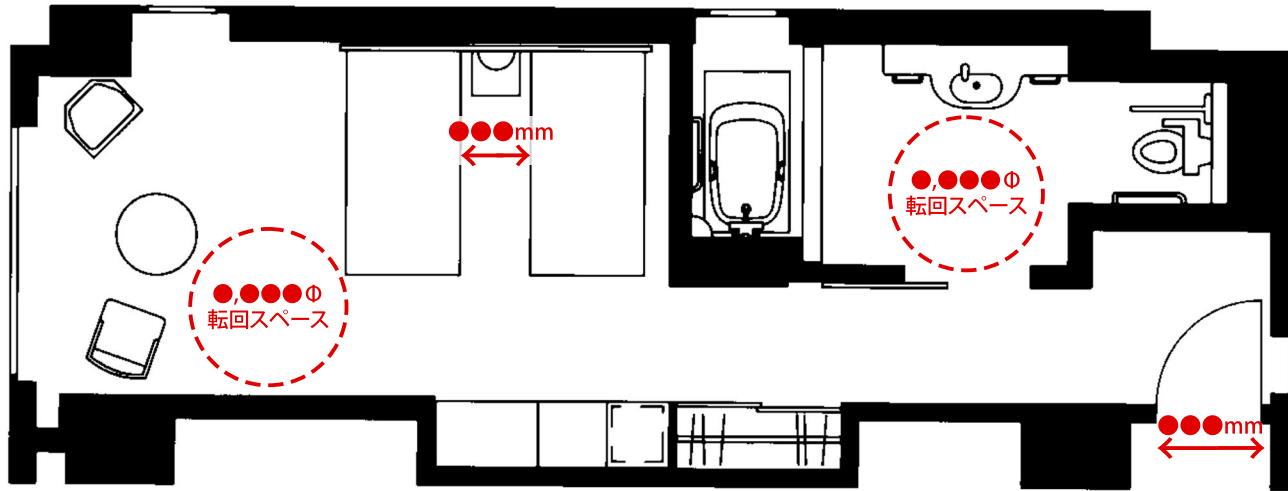

# ハートフルルーム (ユニバーサルルーム) ~Universal Room~

## ルーム概要 Overview of Rooms

料金 Tariff	面積 (㎡) Area (㎡)	定員 Person	ベッドスタイル Style of bed	ベッドサイズ (mm) Size of bed (mm)
¥36,300	38.64	2	ツイン Twin Bed	●,●●●● × ●,●●●● × ●●●● (2)

※サービス料・消費税が含まれます。  
 ※記載内容は予告なく変更になる場合がございます。  
 ※Price includes service charge and tax.  
 ※Overview are subject to change without notice.