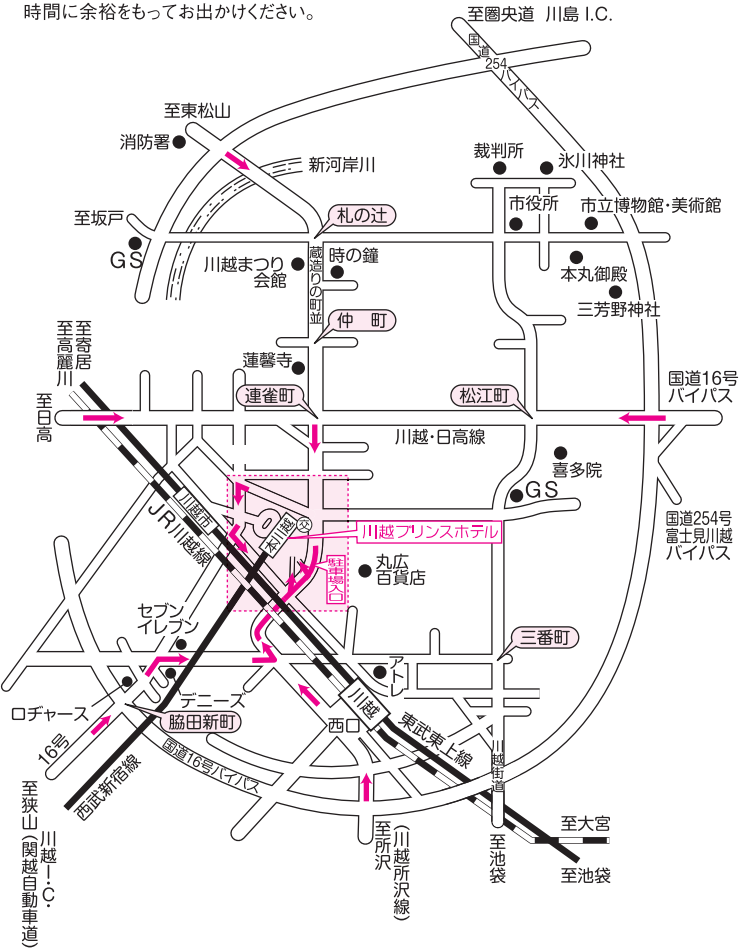

川越プリンスホテルの周辺地図

●土・日・祝日は周辺道路および駐車場の混雑が予想されます。
時間に余裕をもってお出かけください。

※2階A・B・C駐車場をご利用の方は1階には戻れません。下記出口よりホテル正面玄関におまわりください。