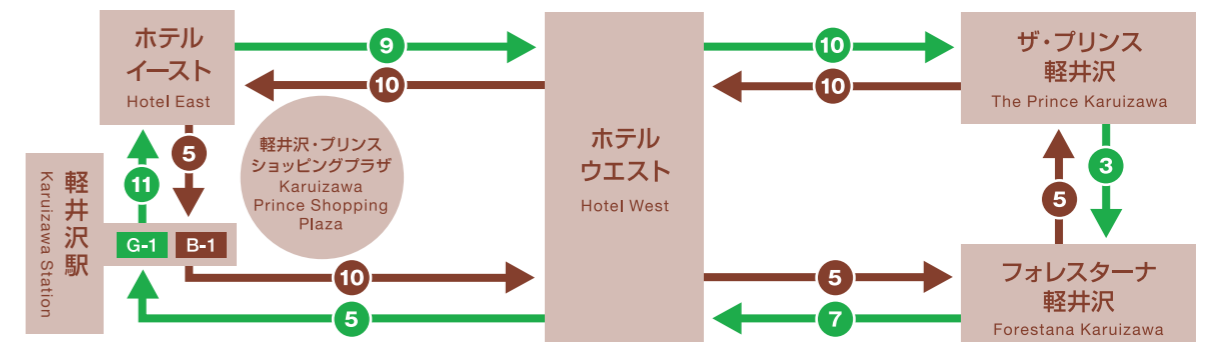

軽井沢駅／センターモール から From Karuzawa Station / Center Mall

軽井沢・プリンスショッピングプラザ ガーデンモール、ウエスト／ 軽井沢プリンスホテル ウェスト
フォレスタナ軽井沢 / ザ・プリンス 軽井沢
To Karuzawa Prince Shopping Plaza Garden Mall, West / Hotel West / Forestana Karuzawa / The Prince Karuzawa

軽井沢・プリンスショッピングプラザ ニューイースト / 軽井沢プリンスホテル イースト
ザ・プリンス ヴィラ軽井沢
To Karuzawa Prince Shopping Plaza New East / Karuzawa Prince Hotel East / The Prince Villa Karuzawa

方面 ▶ ブラウンルート
Brown Route をご利用ください。
Please take Brown Route

方面 ▶ グリーンルート
Green Route をご利用ください。
Please take Green Route

「フォレスト ホット スプリング」は、軽井沢プリンスホテル イースト本館、ザ・プリンス 軽井沢、ザ・プリンス ヴィラ軽井沢にご宿泊のお客さま専用です。「スパ ザ フォレスト プリンス」は、どなたでもご利用いただけます。
FOREST HOT-SPRING is only for the guests staying in Karuzawa Prince Hotel East, The Prince Karuzawa and The Prince Villa Karuzawa. But, any guests can use SPA THE FOREST PRINCE.

ルートマップ略図／施設間所要時間の目安 Rough map and Required time

※ 10 10 数字は、施設間移動の所要時間の目安になります。 *Numbers (10 10) show required time between facilities.