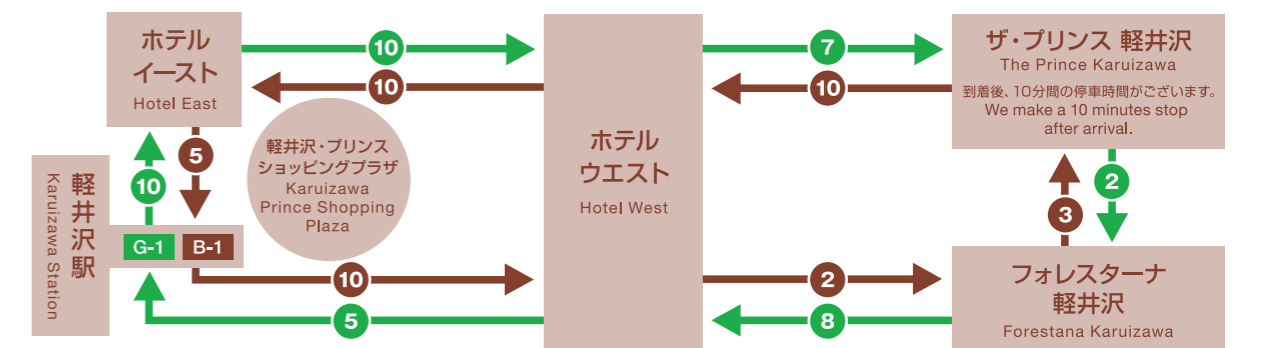

You might not be able to get on the bus if it is already full or for other reasons. ●There is a time zone that has no shuttle bus service. Please check the timetable. ●The bus can be suspended depending on the traffic condition. ●Contact the service desk (Extension 61 [West] or 62 [East]) for details.

軽井沢駅／センターモール から From Karuzawa Station / Center Mall

軽井沢・プリンスショッピングプラザ ガーデンモール、ウエスト／ 軽井沢プリンスホテル ウェスト
フォレスタナ軽井沢 / ザ・プリンス 軽井沢
To Karuzawa Prince Shopping Plaza Garden Mall, West / Hotel West / Forestana Karuzawa / The Prince Karuzawa

軽井沢・プリンスショッピングプラザ ニューイースト / 軽井沢プリンスホテル イースト
ザ・プリンス ヴィラ軽井沢
To Karuzawa Prince Shopping Plaza New East / Karuzawa Prince Hotel East / The Prince Villa Karuzawa

方面 ▶ ブラウンルート をご利用ください。
Please take Brown Route

方面 ▶ グリーンルート をご利用ください。
Please take Green Route

「森のホットスプリング」は、軽井沢プリンスホテル イーストツインルーム、ザ・プリンス 軽井沢、ザ・プリンス ヴィラ軽井沢にご宿泊のお客さま専用です。
「モミジ・ホットスプリング」は、軽井沢プリンスホテル ウェストツインルーム、ザ・プリンス 軽井沢、ザ・プリンス ヴィラ軽井沢にご宿泊のお客さま専用です。
FOREST HOT-SPRING is only for the guests staying at Karuzawa Prince Hotel East Twin Room, The Prince Karuzawa and The Prince Villa Karuzawa.
MOMIJI HOT-SPRING is only for the guests staying at Karuzawa Prince Hotel West Twin Room, The Prince Karuzawa and The Prince Villa Karuzawa.

ルートマップ略図／施設間所要時間の目安 Rough map and Required time

※ 10 10 数字は、施設間移動の所要時間の目安になります。 *Numbers (10 10) show required time between facilities.