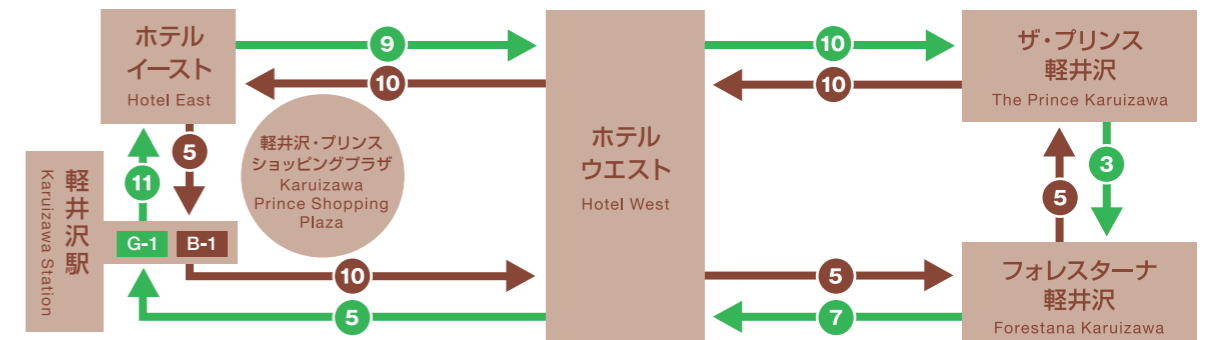

軽井沢駅／センターモール から From Karuzawa Station / Center Mall

軽井沢・プリンスショッピングプラザ ガーデンモール、ウエスト / 軽井沢プリンスホテル ウェスト
フォレスターナ軽井沢 / ザ・プリンス 軽井沢
To Karuzawa Prince Shopping Plaza Garden Mall, West / Hotel West / Forestana Karuzawa / The Prince Karuzawa

軽井沢・プリンスショッピングプラザ ニューイースト / 軽井沢プリンスホテル イースト
ザ・プリンス ヴィラ軽井沢
To Karuzawa Prince Shopping Plaza New East / Karuzawa Prince Hotel East / The Prince Villa Karuzawa

方面 ▶ **ブラウンルート** Brown Route をご利用ください。
Please take Brown Route

方面 ▶ **グリーンルート** Green Route をご利用ください。
Please take Green Route

「森のホットスプリング」は、軽井沢プリンスホテル イースト、ザ・プリンス 軽井沢、ザ・プリンス ヴィラ軽井沢にご宿泊のお客さま専用です。「スパ ザ フォレスト プリンス」は、どなたでもご利用いただけます。
FOREST HOT-SPRING is only for the guests staying in Karuzawa Prince Hotel East, The Prince Karuzawa and The Prince Villa Karuzawa. But, any guests can use SPA THE FOREST PRINCE.

ルートマップ略図 / 施設間所要時間の目安 Rough map and Required time

※ 10 10 数字は、施設間移動の所要時間の目安になります。 *Numbers (10 10) show required time between facilities.