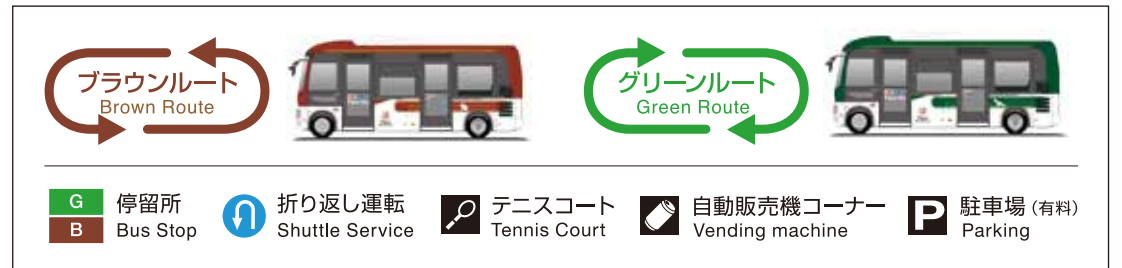

敷地内循環ピックアップバス ルートマップ

Route map of the Pickup Bus running inside the grounds of Prince Grand Resort Karuizawa

特別期間と土・休日のみ運行
※詳しくは裏面をご覧ください。
Operates on Sat, Sun,
and public holidays

「PICKUP BUS」のご案内
"Pickup Bus" Guide

- ホテル敷地内の指定ルートで循環しております。
- 停留所以外でも乗り降り可能です。
- 満員などにより、ご乗車いただけない場合がございます。
- The bus circulates around designated route within the hotel grounds.
- You can get on and drop off the bus anywhere, not just at the designated bus stops.
- You might not be able to get on the bus if it is already full or for other reasons.

運行期間 2020年7月23日(木・祝)～11月2日(月) ※經由ルートの詳細・時間などは裏面をご覧ください。
Period of operation July 23 (Thu), ~ November 2 (Mon), 2020 ※Please look at the opposite side for the timetable.

※バスは軽井沢駅南口駐車場には停車いたしませんので、B-1 G-1をご利用ください。
The bus will not stop in front of the station. Please take it from the bus stop B-1 or G-1.

客室棟 / 温泉棟
2021年4月
オープン (予定)
Guest Room / Hot Spring
Open in April, 2021

時刻表

各ルートポイントにて「停留所」看板がございますので、時刻表をご確認のうえ、ご利用ください。
The "Bus Stop" signs are located at various points along the bus route. You can use these to check the bus timetable.