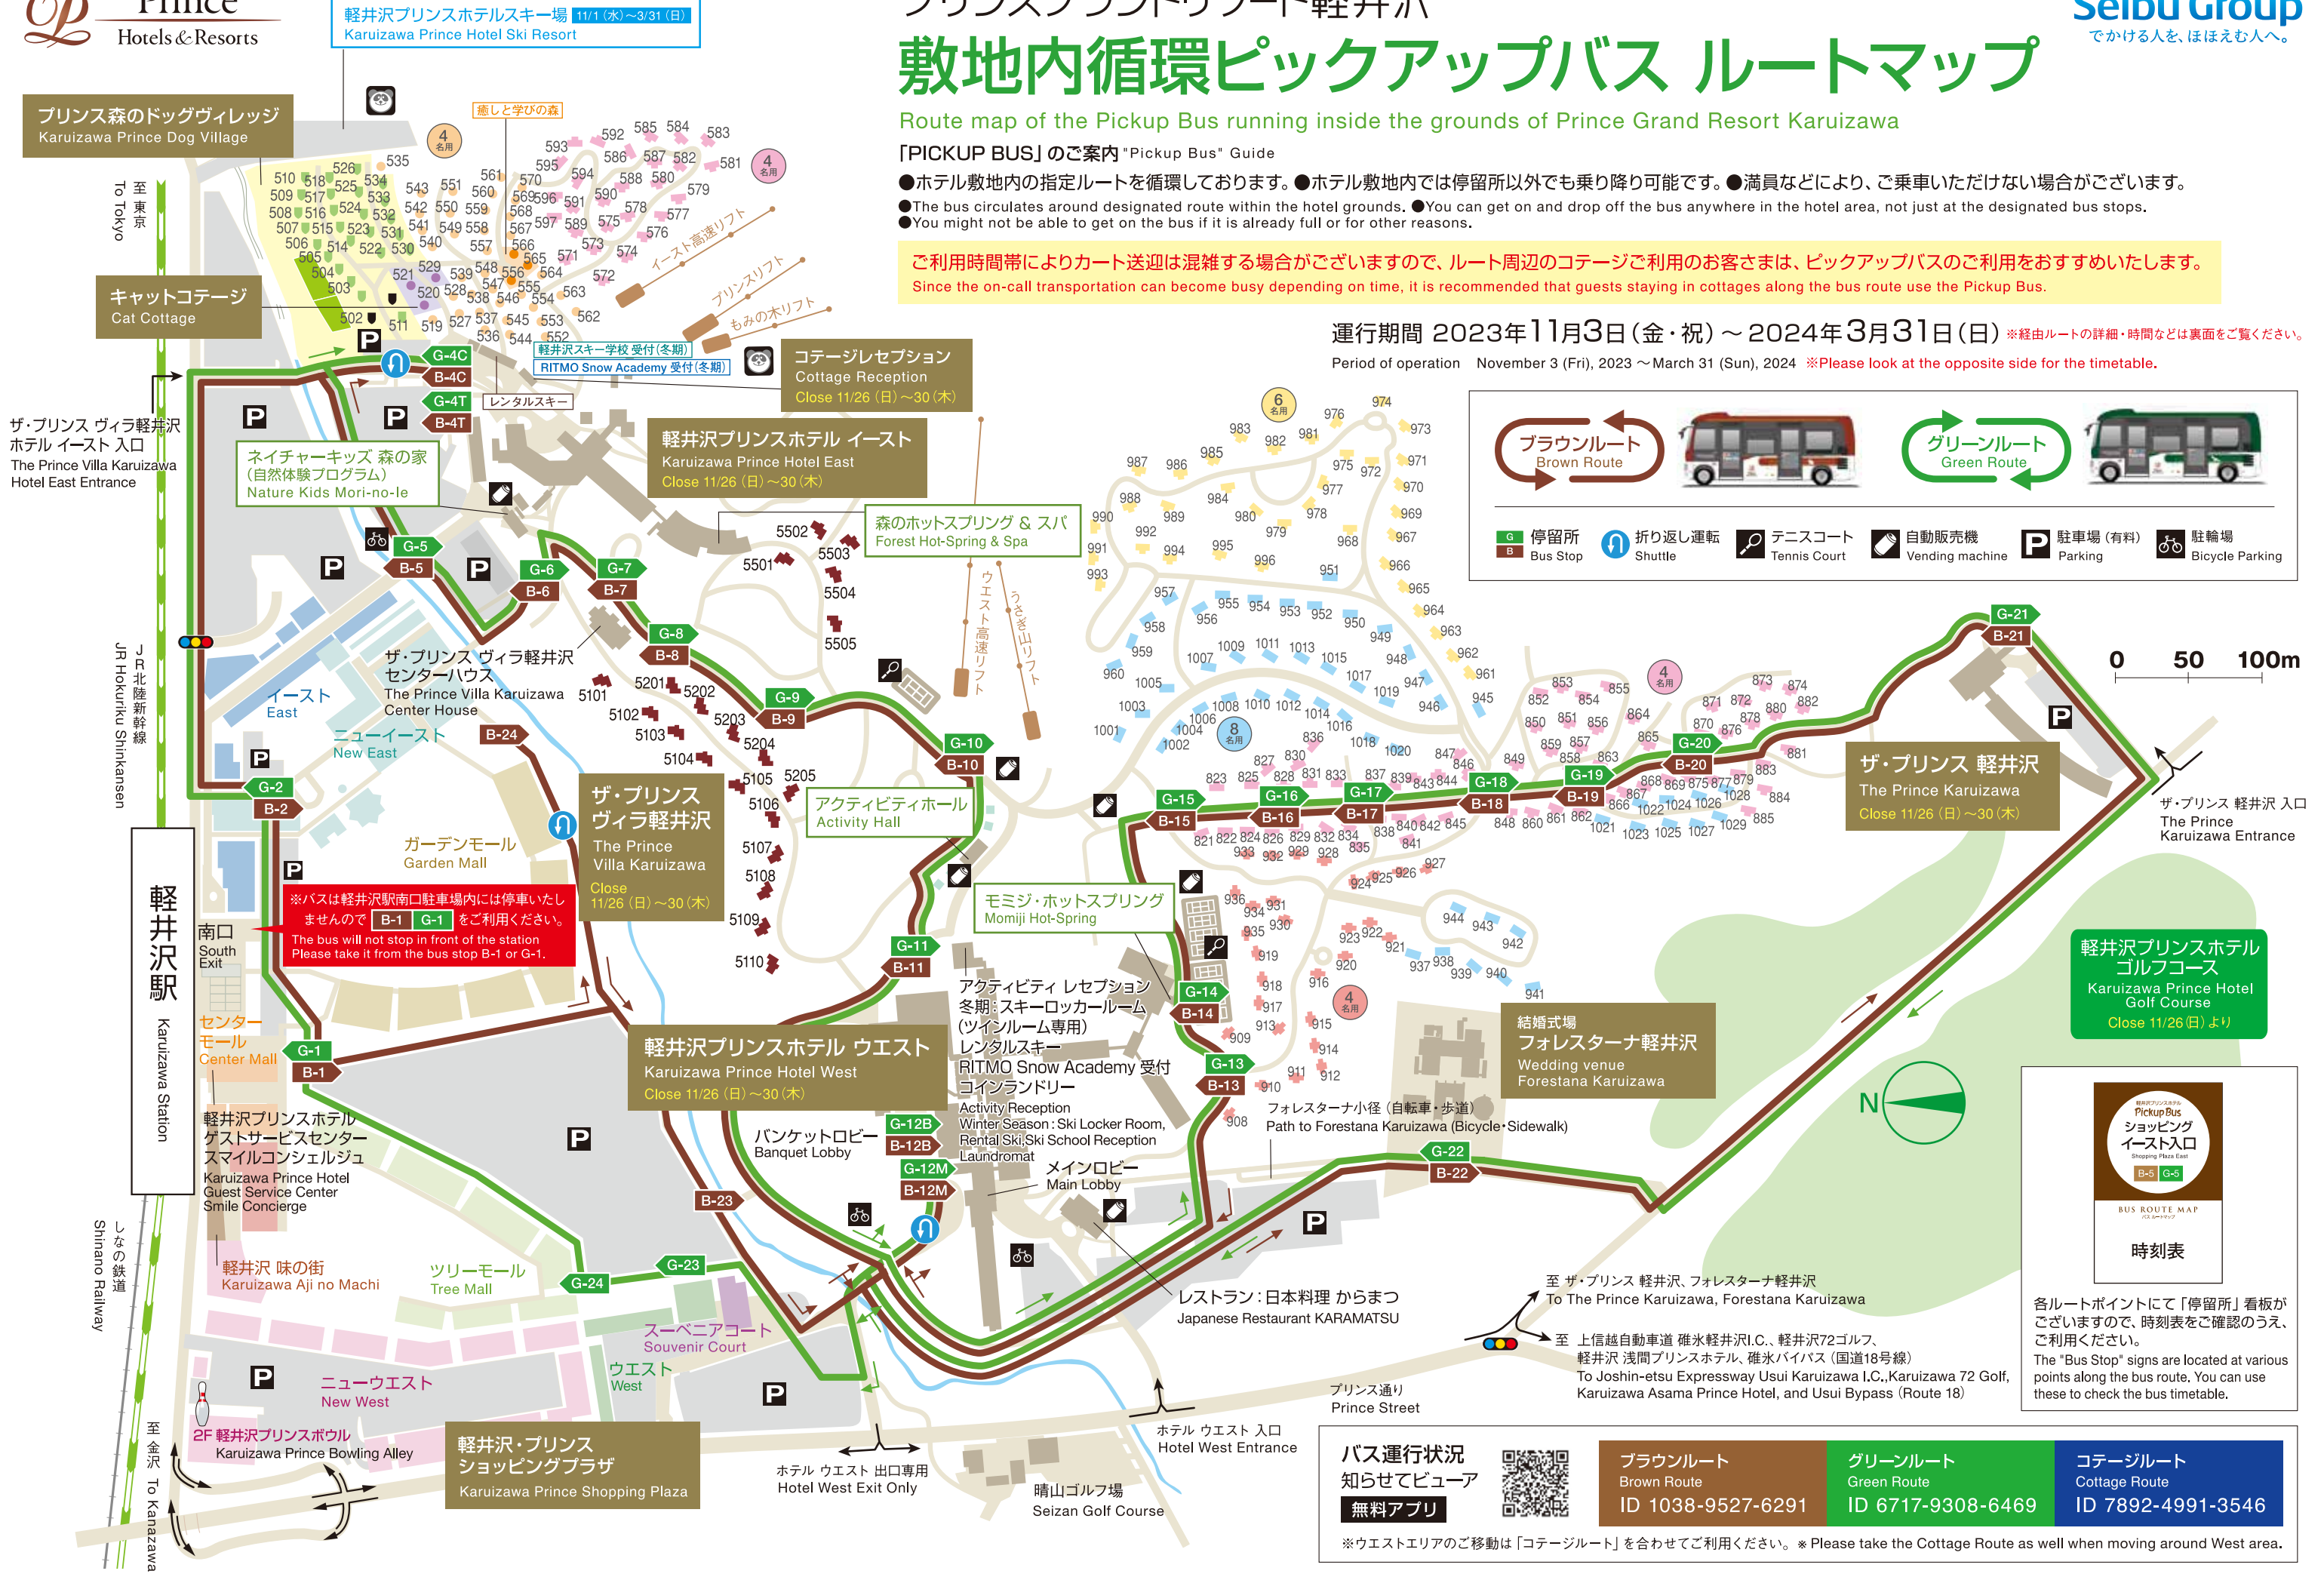

プリンスグランドリゾート軽井沢 敷地内循環ピックアップバス ルートマップ

Route map of the Pickup Bus running inside the grounds of Prince Grand Resort Karuizawa

[PICKUP BUS]のご案内 "Pickup Bus" Guide

- ●ホテル敷地内の指定ルートを循環しております。●ホテル敷地内では停留所以外でも乗り降り可能です。●満員などにより、ご乗車いただけない場合がございます。
- ●The bus circulates around designated route within the hotel grounds. ●You can get on and drop off the bus anywhere in the hotel area, not just at the designated bus stops.
- ●You might not be able to get on the bus if it is already full or for other reasons.

ご利用時間帯によりカート送迎は混雑する場合がございますので、ルート周辺のコテージご利用のお客さまは、ピックアップバスのご利用をおすすめいたします。
Since the on-call transportation can become busy depending on time, it is recommended that guests staying in cottages along the bus route use the Pickup Bus.

運行期間 2023年11月3日(金・祝)～2024年3月31日(日) ※經由ルートの詳細・時間などは裏面をご覧ください。
Period of operation November 3 (Fri), 2023 ~ March 31 (Sun), 2024 ※Please look at the opposite side for the timetable.

ブラウンルート
Brown Route

グリーンルート
Green Route

G

停留所
Bus Stop

↺

折り返し運転
Shuttle

T

テニスコート
Tennis Court

V

自動販売機
Vending machine

P

駐車場(有料)
Parking

B

駐輪場
Bicycle Parking

※バスは軽井沢駅南口駐車場には停車いたしませんので、B-1 G-1をご利用ください。
The bus will not stop in front of the station. Please take it from the bus stop B-1 or G-1.

PRINCE GRAND RESORT KARUIZAWA
Pickup Bus
ショッピング
イースト入口
Shopping Plaza East
B-5 G-5

BUS ROUTE MAP
11.04-19.07

時刻表

各ルートポイントにて「停留所」看板がございますので、時刻表をご確認のうえ、ご利用ください。
The "Bus Stop" signs are located at various points along the bus route. You can use these to check the bus timetable.

バス運行状況
知らせてビューア
無料アプリ

ブラウンルート
Brown Route
ID 1038-9527-6291

グリーンルート
Green Route
ID 6717-9308-6469

コテージルート
Cottage Route
ID 7892-4991-3546

※ウエストエリアのご移動は「コテージルート」を合わせてご利用ください。 ※ Please take the Cottage Route as well when moving around West area.