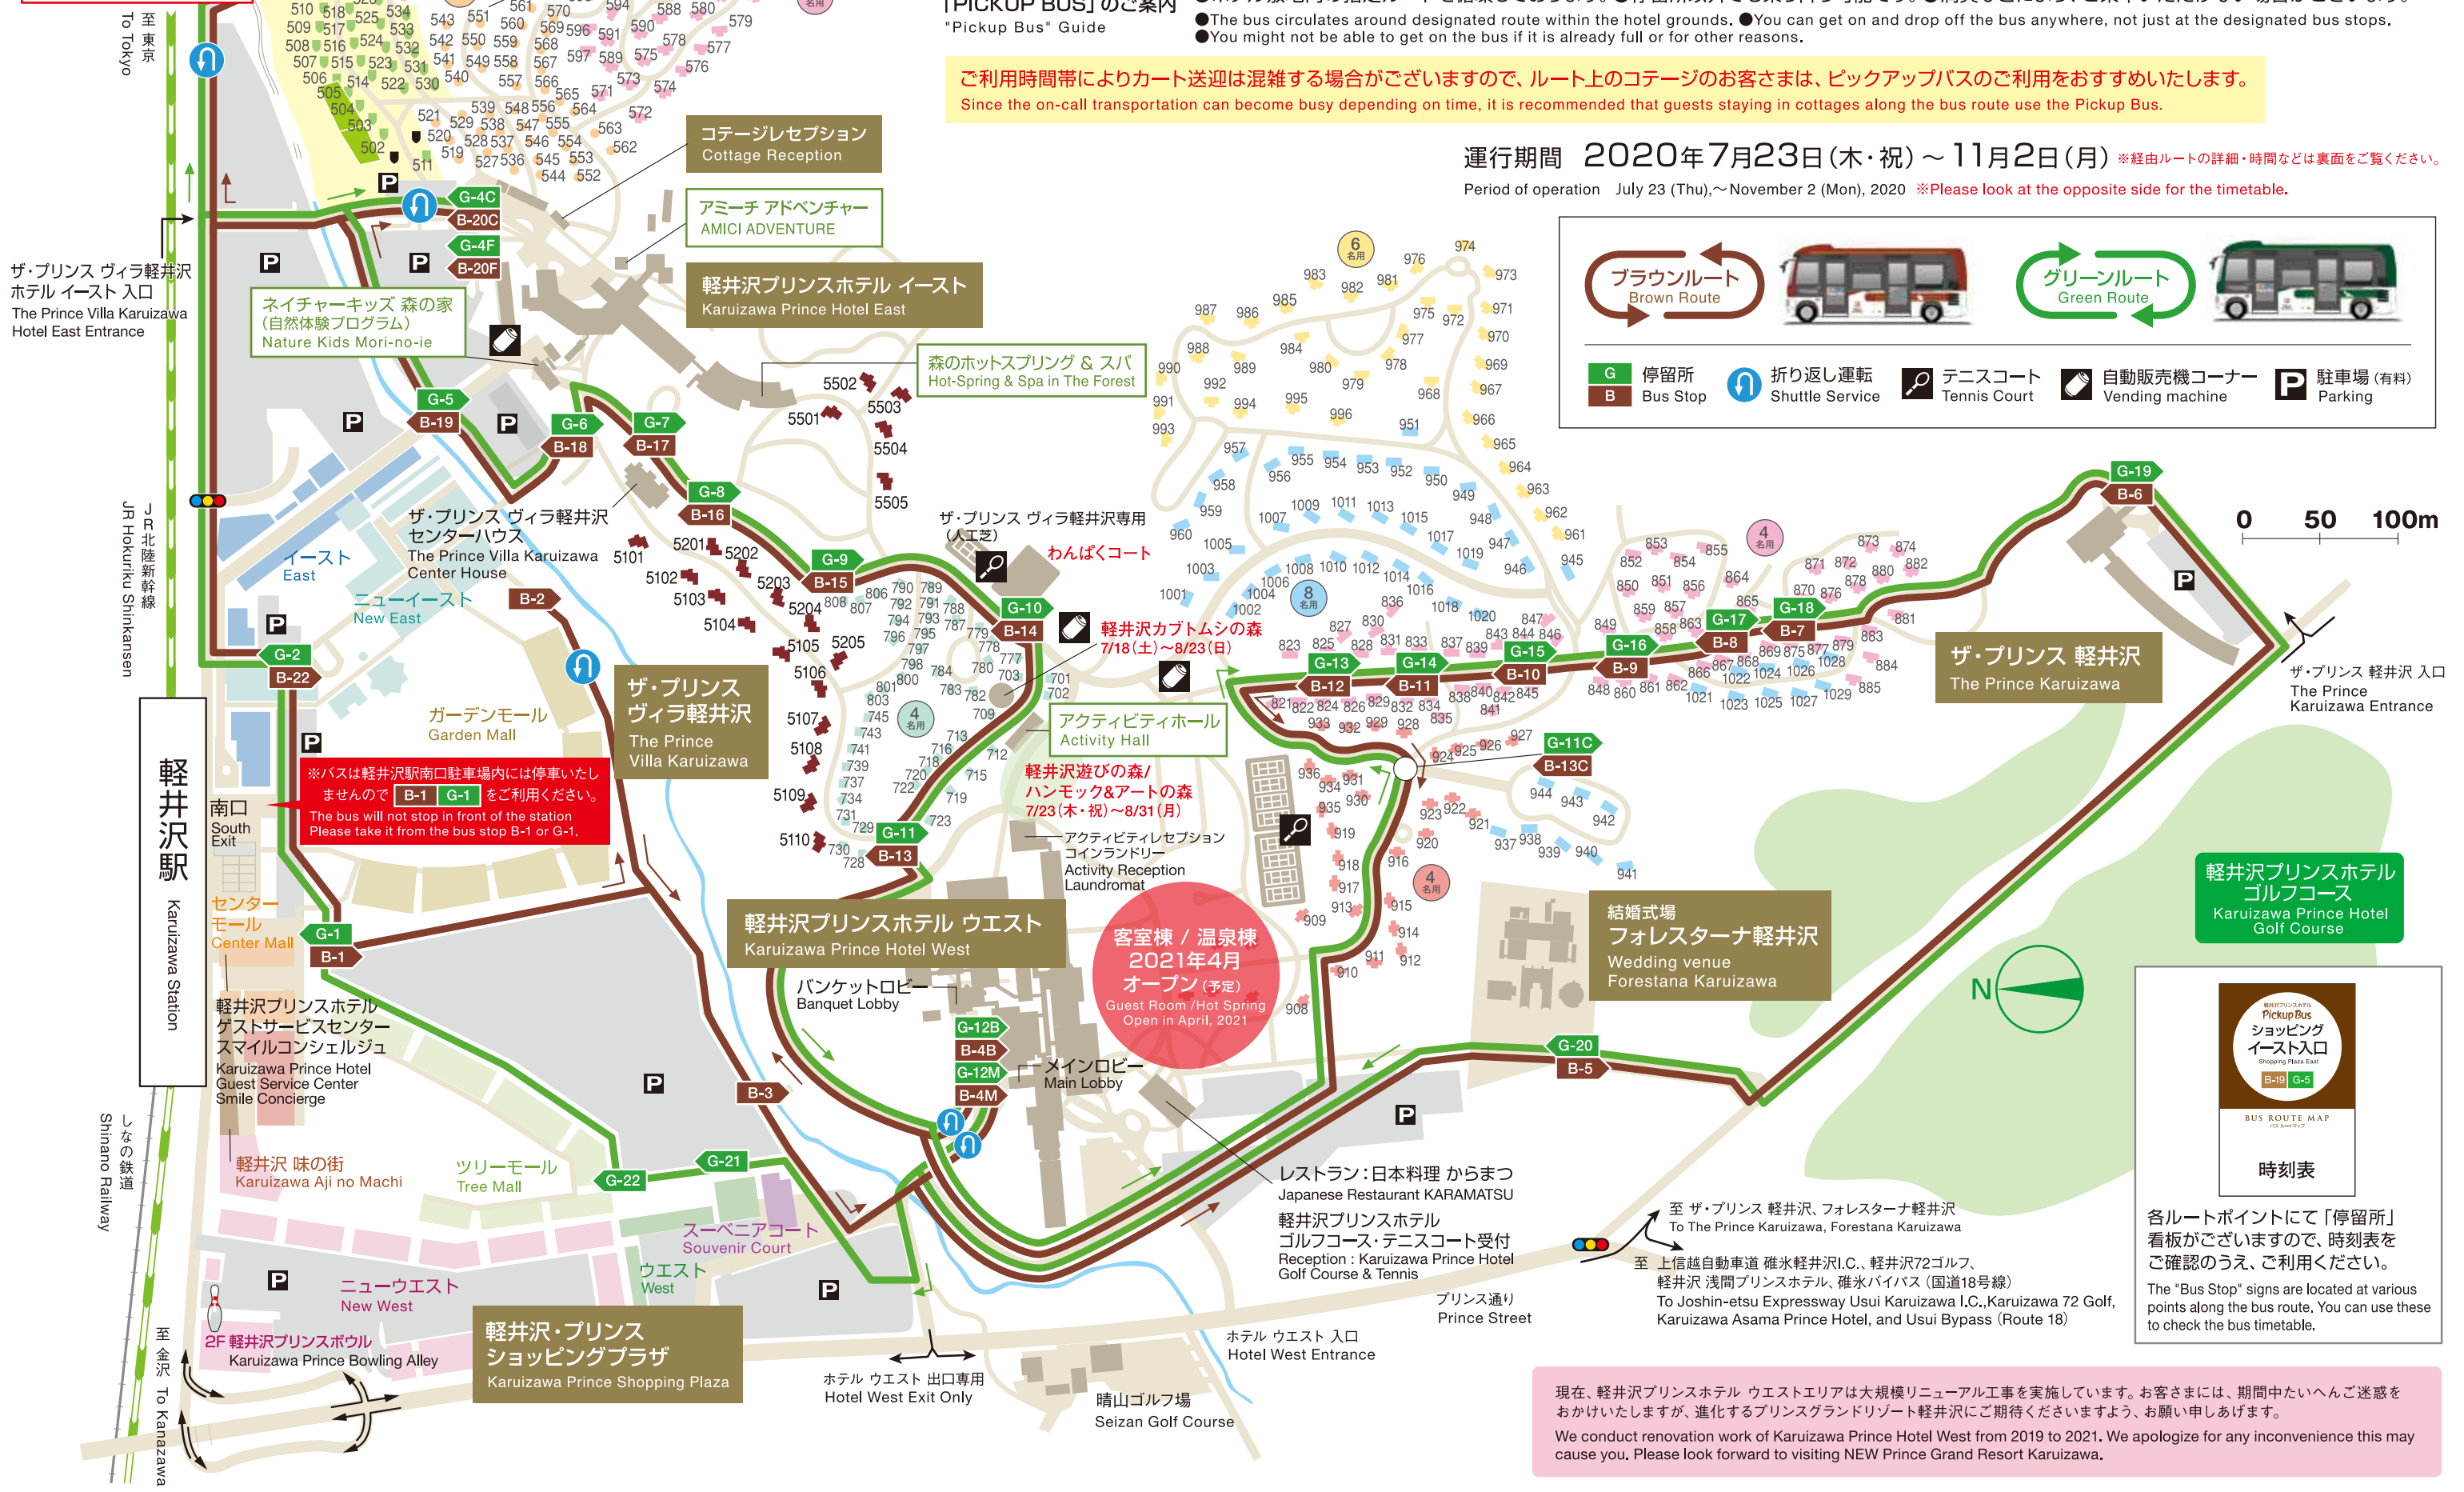

敷地内循環ピックアップバス ルートマップ

Route map of the Pickup Bus running inside the grounds of Prince Grand Resort Karuizawa

特別期間と土・休日のみ運行
※詳しくは裏面をご覧ください。
Operates on Sat, Sun,
and public holidays

「PICKUP BUS」のご案内
"Pickup Bus" Guide

- ホテル敷地内の指定ルートで循環しております。
- 停留所以外でも乗り降り可能です。
- 満員などにより、ご乗車いただけない場合がございます。
- The bus circulates around designated route within the hotel grounds.
- You can get on and drop off the bus anywhere, not just at the designated bus stops.
- You might not be able to get on the bus if it is already full or for other reasons.

運行期間 2020年7月23日(木・祝)～11月2日(月) ※經由ルートの詳細・時間などは裏面をご覧ください。
Period of operation July 23 (Thu), ~ November 2 (Mon), 2020 ※Please look at the opposite side for the timetable.

※バスは軽井沢駅南口駐車場には停車いたしませんので、B-1 G-1をご利用ください。
The bus will not stop in front of the station. Please take it from the bus stop B-1 or G-1.

客室棟 / 温泉棟
2021年4月
オープン (予定)
Guest Room / Hot Spring
Open in April, 2021

時刻表

各ルートポイントにて「停留所」看板がございますので、時刻表をご確認のうえ、ご利用ください。
The "Bus Stop" signs are located at various points along the bus route. You can use these to check the bus timetable.