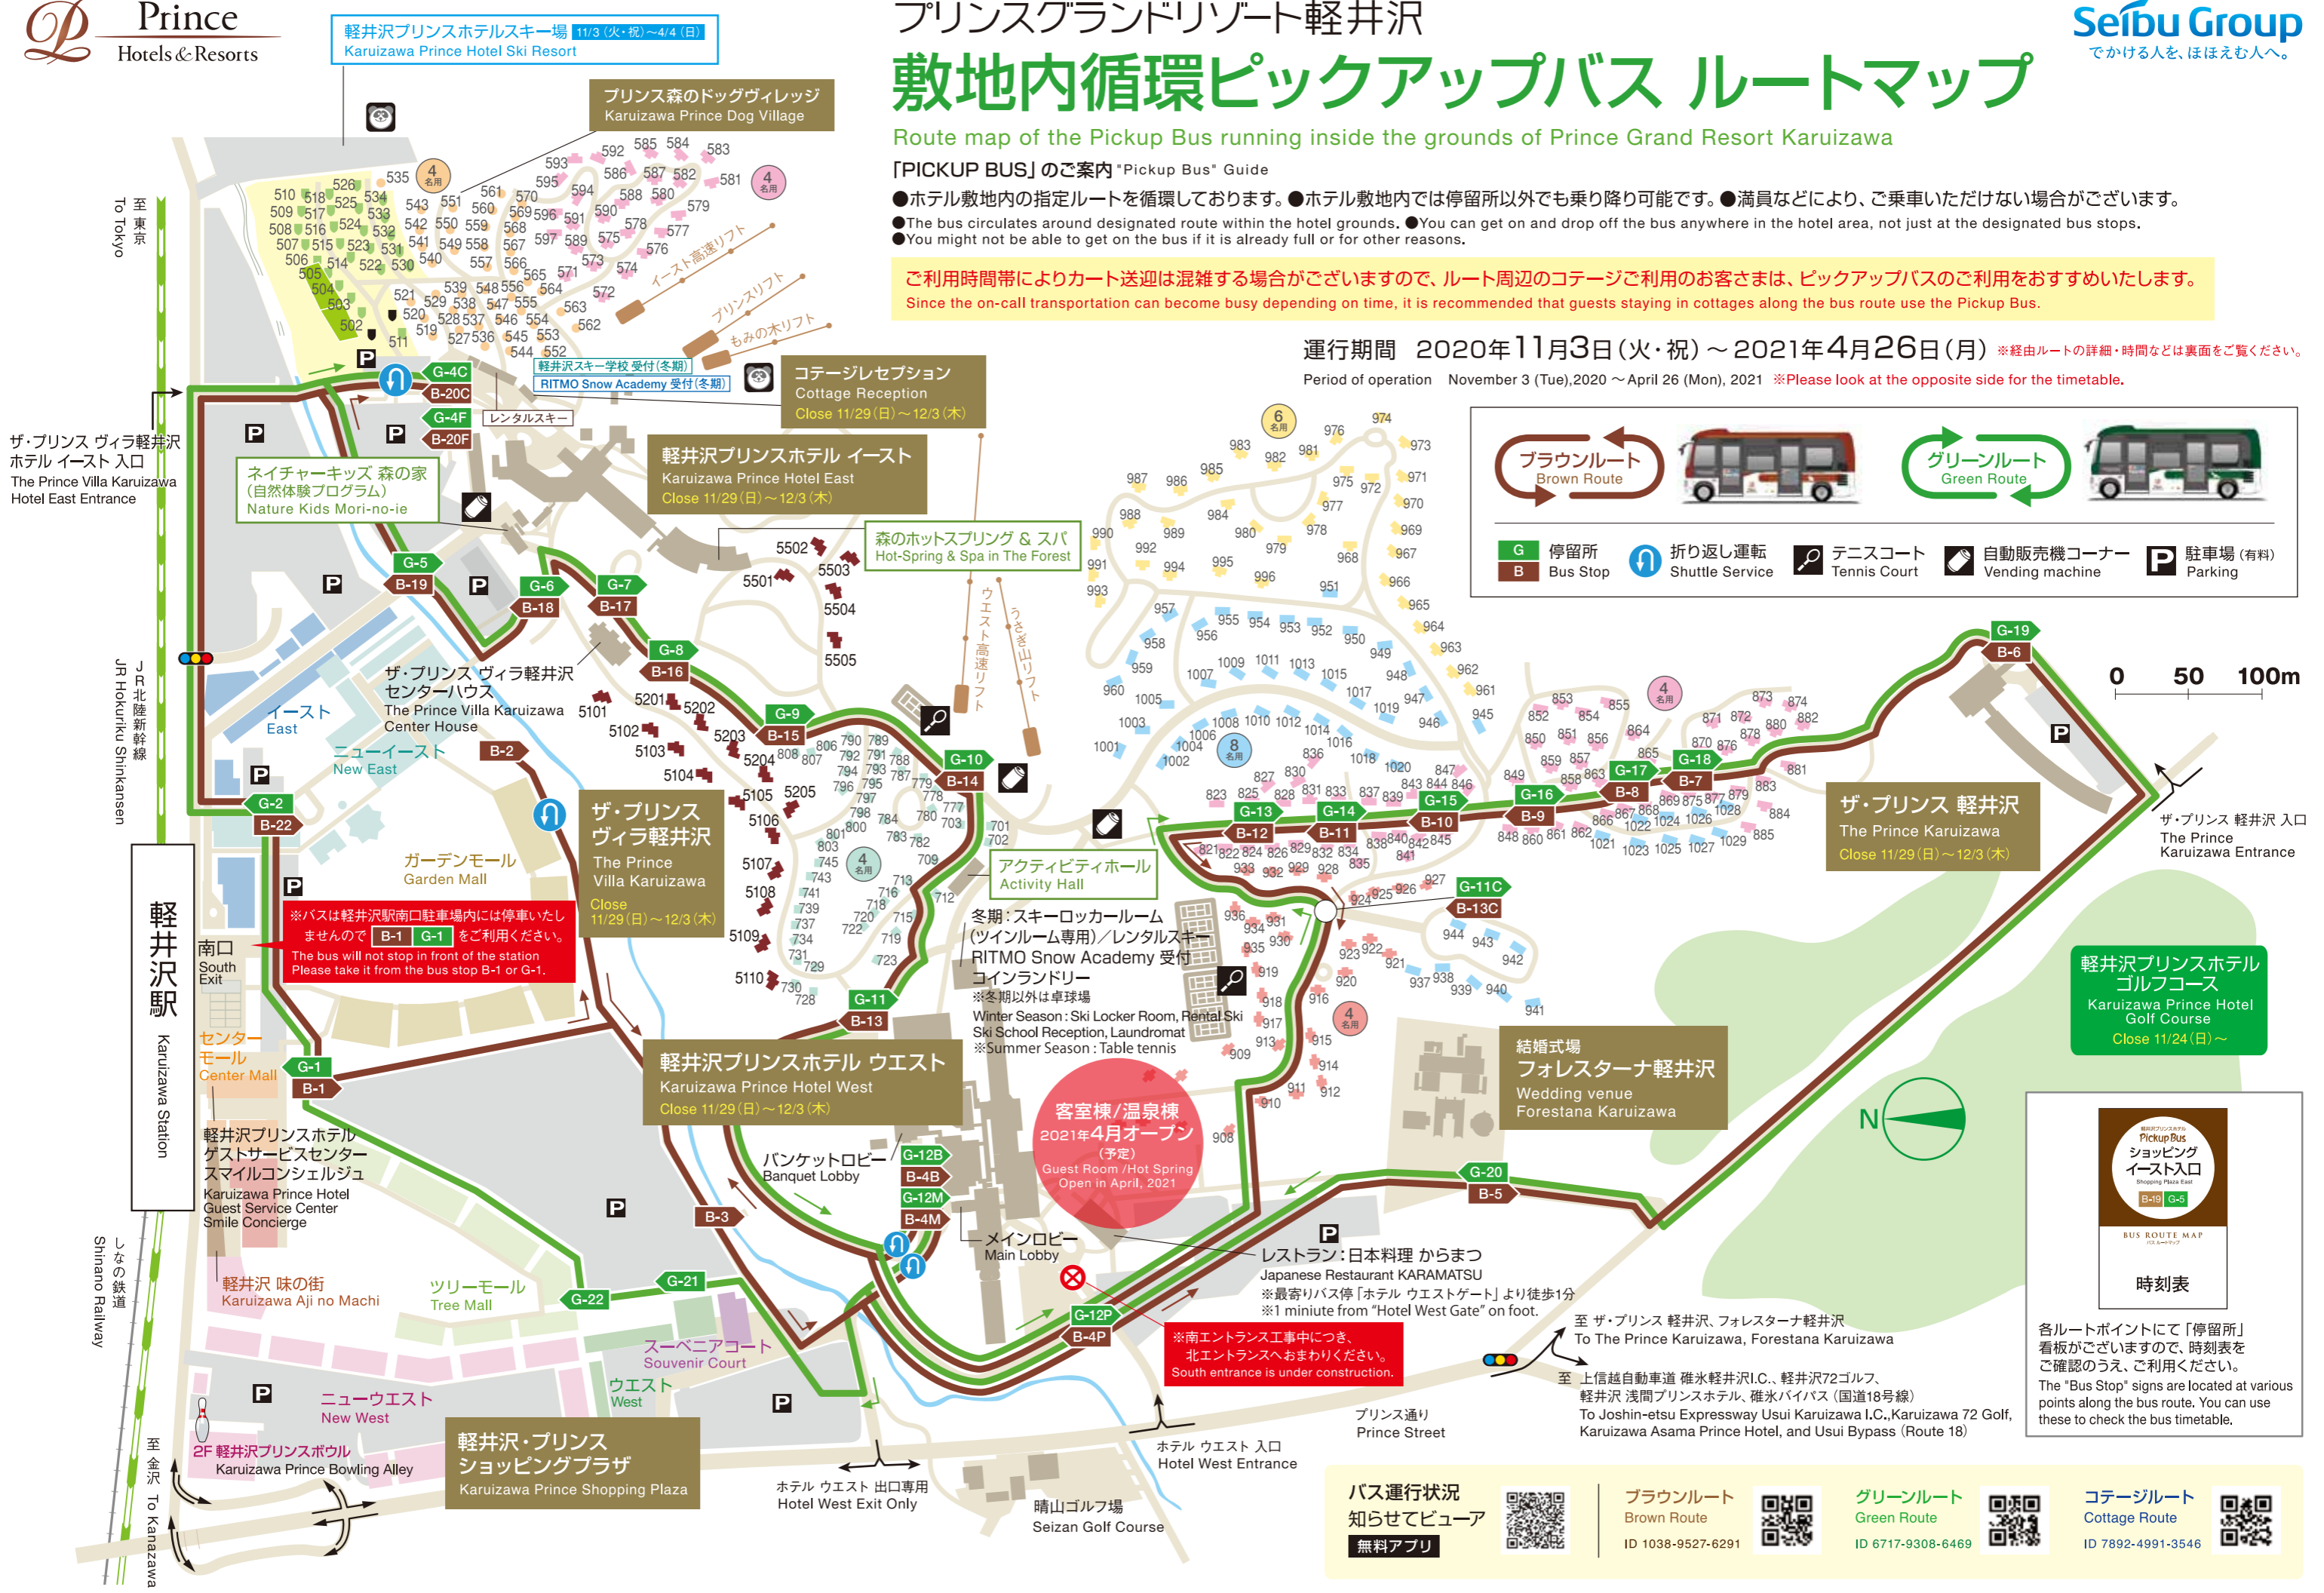

プリンスグランドリゾート軽井沢

敷地内循環ピックアップバス ルートマップ

Route map of the Pickup Bus running inside the grounds of Prince Grand Resort Karuizawa

「PICKUP BUS」のご案内 "Pickup Bus" Guide

- ●ホテル敷地内の指定ルートを循環しております。●ホテル敷地内では停留所以外でも乗り降り可能です。●満員などにより、ご乗車いただけない場合がございます。
- ●The bus circulates around designated route within the hotel grounds. ●You can get on and drop off the bus anywhere in the hotel area, not just at the designated bus stops.
- ●You might not be able to get on the bus if it is already full or for other reasons.

ご利用時間帯によりカート送迎は混雑する場合がございますので、ルート周辺のコテージご利用のお客さまは、ピックアップバスのご利用をおすすめいたします。
Since the on-call transportation can become busy depending on time, it is recommended that guests staying in cottages along the bus route use the Pickup Bus.

運行期間 2020年11月3日(火・祝)～2021年4月26日(月) ※經由ルートの詳細・時間などは裏面をご覧ください。

Period of operation November 3 (Tue), 2020 ~ April 26 (Mon), 2021 ※Please look at the opposite side for the timetable.

ブラウルート Brown Route

グリーンルート Green Route

G 停留所 Bus Stop

B 折り返し運転 Shuttle Service

テニスコート Tennis Court

自動販売機コーナー Vending machine

P 駐車場(有料) Parking

※バスは軽井沢駅南口駐車場内には停車いたしませんので、B-1 G-1をご利用ください。
The bus will not stop in front of the station. Please take it from the bus stop B-1 or G-1.

※南エントランス工事中につき、北エントランスへおまわりください。
South entrance is under construction.

至 ザ・プリンス 軽井沢、フォレスターナ軽井沢
To The Prince Karuizawa, Forestana Karuizawa

至 上信越自動車道 碓氷軽井沢IC、軽井沢72ゴルフ、軽井沢 浅間プリンスホテル、碓氷バイパス(国道18号線)
To Joshin-etsu Expressway Usui Karuizawa I.C., Karuizawa 72 Golf, Karuizawa Asama Prince Hotel, and Usui Bypass (Route 18)

Pickup Bus ショッピング イースト入口

BUS ROUTE MAP

時刻表

各ルートポイントにて「停留所」看板がございますので、時刻表をご確認のうえ、ご利用ください。
The "Bus Stop" signs are located at various points along the bus route. You can use these to check the bus timetable.

バス運行状況 知らせてビューア 無料アプリ

ブラウルート Brown Route ID 1038-9527-6291

グリーンルート Green Route ID 6717-9308-6469

コテージルート Cottage Route ID 7892-4991-3546

ザ・プリンス ヴィラ軽井沢 ホテル イースト 入口
The Prince Villa Karuizawa Hotel East Entrance

JR北陸新幹線
JR Hokuriku Shinkansen

軽井沢駅
Karuizawa Station

南口 South Exit

センターモール Center Mall

軽井沢プリンスホテル ゲストサービスセンター スマイルコンシェルジュ
Karuizawa Prince Hotel Guest Service Center Smile Concierge

至 金沢 To Kanazawa

2F 軽井沢プリンスボウル
Karuizawa Prince Bowling Alley

軽井沢・プリンス ショッピングプラザ
Karuizawa Prince Shopping Plaza

ザ・プリンス 軽井沢 入口
The Prince Karuizawa Entrance

軽井沢プリンスホテル ゴルフコース
Karuizawa Prince Hotel Golf Course
Close 11/24 (日) ~

結婚式場
フォレスターナ軽井沢
Wedding venue Forestana Karuizawa

客室棟/温泉棟
2021年4月オープン (予定)
Guest Room / Hot Spring Open in April, 2021

レストラン: 日本料理 からまつ
Japanese Restaurant KARAMATSU
※最寄りバス停「ホテル ウェストゲート」より徒歩1分
※1 minute from "Hotel West Gate" on foot.

冬期: スキーロッカールーム (ツインルーム専用)/ レンタルスキー
RITMO Snow Academy 受付
コインランドリー
※冬期以外は卓球場
Winter Season: Ski Locker Room, Rental Ski Ski School Reception, Laundromat
※Summer Season: Table tennis

軽井沢プリンスホテル ウェスト
Karuizawa Prince Hotel West
Close 11/29 (日) ~ 12/3 (木)

軽井沢プリンスホテル イースト
Karuizawa Prince Hotel East
Close 11/29 (日) ~ 12/3 (木)

プリンス森のドッグヴィレッジ
Karuizawa Prince Dog Village

軽井沢プリンスホテルスキー場
Karuizawa Prince Hotel Ski Resort
11/3 (火・祝) ~ 4/4 (日)