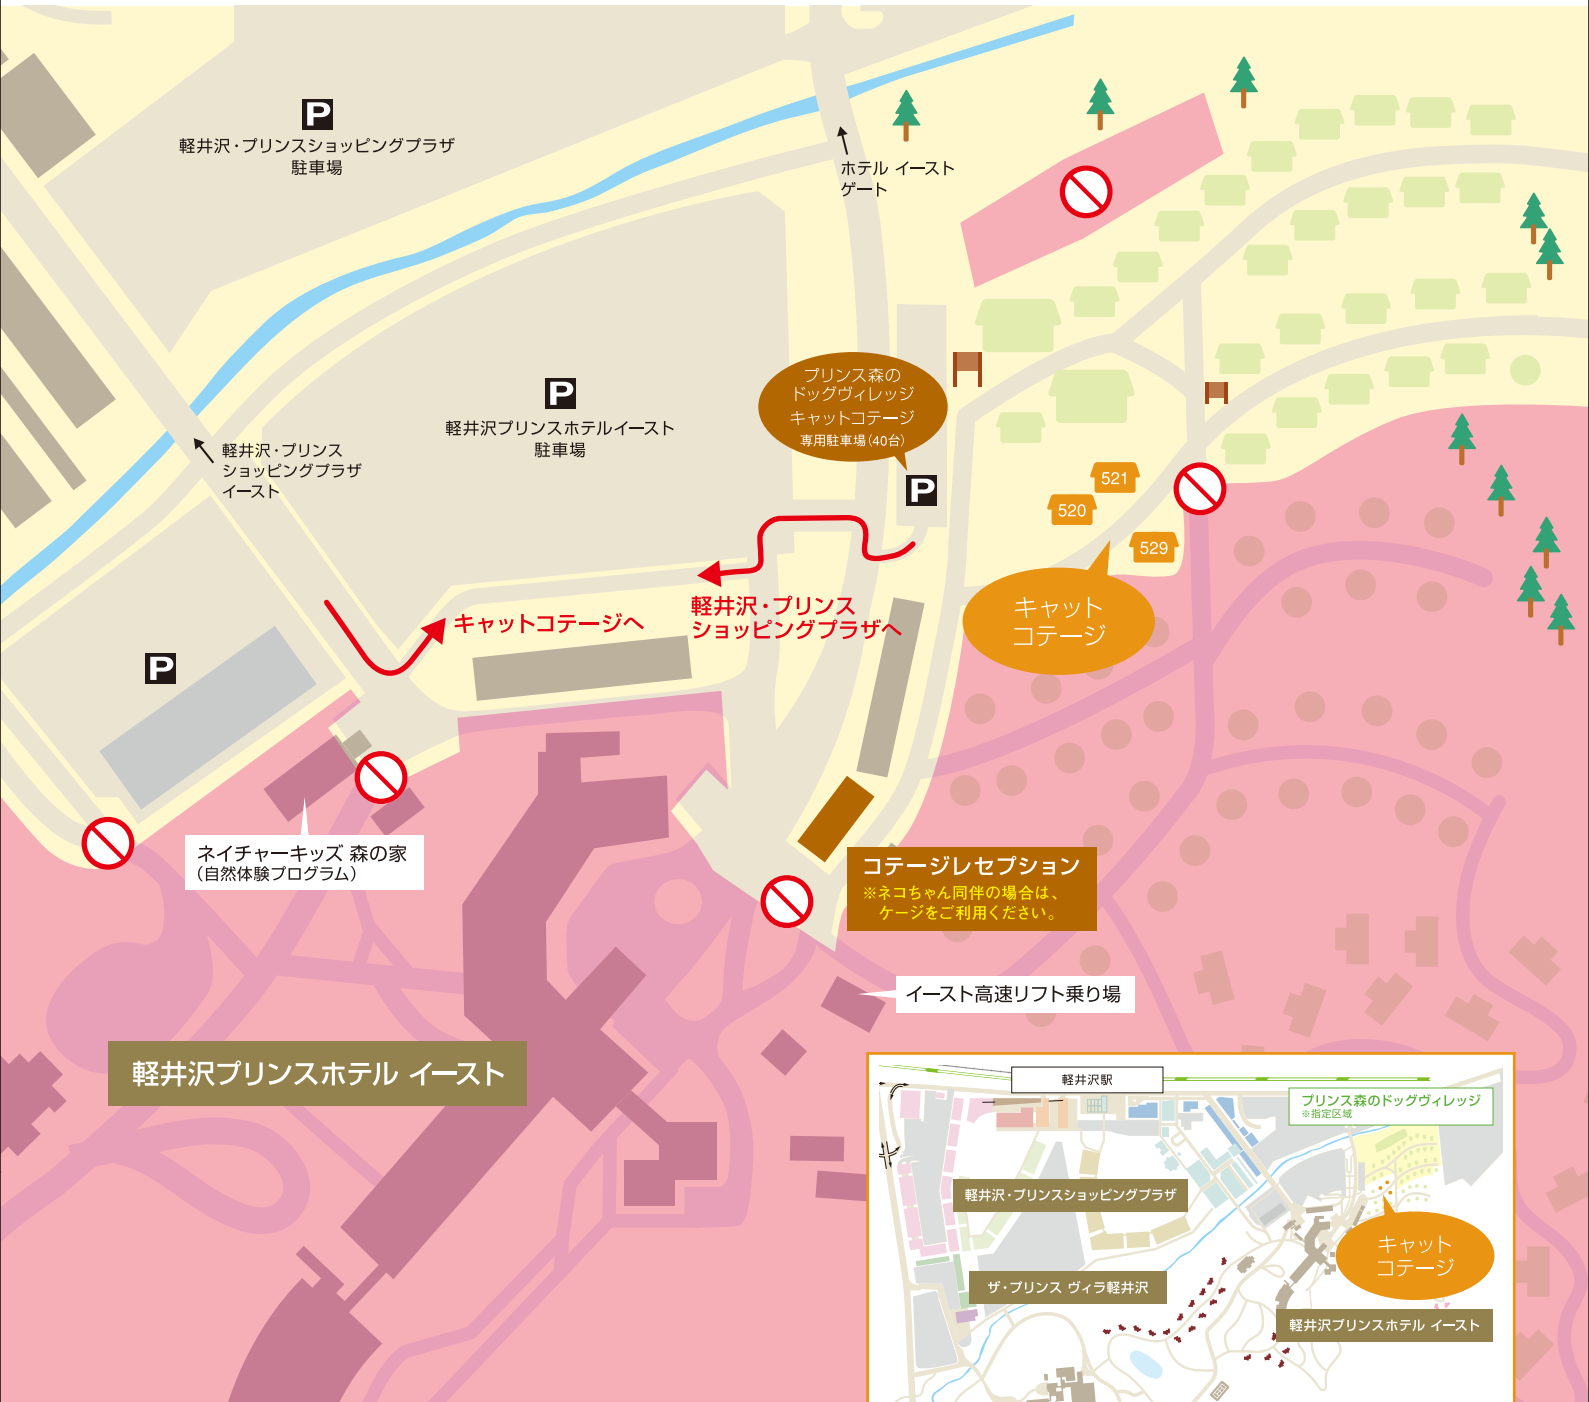

# ネコちゃん同伴可能エリア

ネコちゃんと一緒にホテル敷地内を散策していただけます。

■ □ ネコちゃん同伴可 ■ (no) これより先ネコちゃんとの同伴をご遠慮ください。

## ご利用のお客さまへ

- 軽井沢プリンスホテル上記地図内の指定区域外施設ではネコちゃんとの同伴をご遠慮いただいております。
- トイレの処理やしつけなど、ほかのお客さまにご配慮ください。● 敷地内の移動時は必ずケージに入れてください。● ネコちゃんの食事はお客さま自身でご用意ください。
- 施設内でのトラブルなどについては、責任を負いかねますのであらかじめご了承ください。ネコちゃん以外のペット類の持込みはお断りいたします。
- 送迎車輛にネコちゃんと同乗する場合は、ケージをご利用ください。