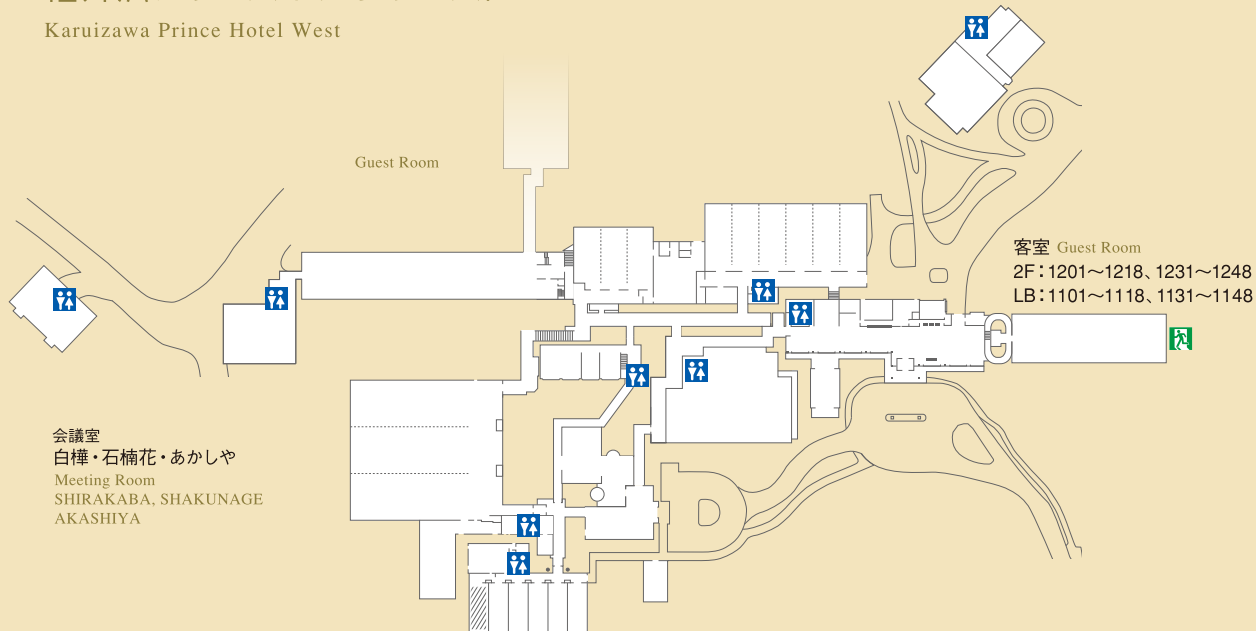

ザ・プリンス 軽井沢

The Prince Karuizawa

客室 Guest Room

3F: 321~328, 330~338, 340~354, 356
2F: 221~254, 256
1F: 123~154

軽井沢プリンスホテル ウェスト

Karuizawa Prince Hotel West

ザ・プリンス ヴィラ軽井沢

The Prince Villa Karuizawa

センターハウス Center House

送迎カート ベルカウンターにて受け付けておりますが、時間帯により混み合う場合がございます。

ピックアップバス ホテル各館とフォレストナー軽井沢、駅南口を定刻で運行するシャトルバスです。運行中は指定ルート内で乗り降り自由です。ルート・時刻表は別途ございます。

- 売店
- レストラン・バー・ラウンジ
- 化粧室 Restroom
- 多目的トイレ Accessible Restroom
- 授乳室 Nursing Room
- エレベーター Elevator