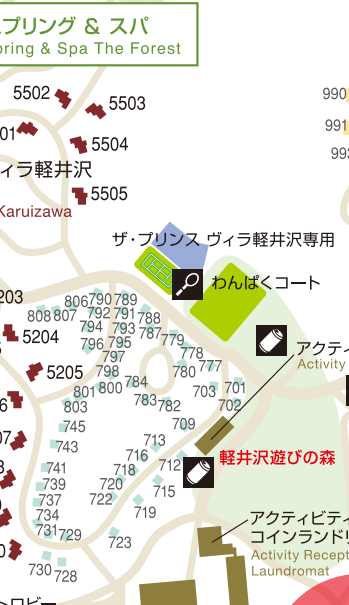

COTTAGE MAP

コテージ周辺案内図

- レストラン・バー・ラウンジ
Restaurants, Bar, Lounge
- 自動販売機コーナー
※ソフトドリンクのみ。
Vending machine
- テニスコート
Tennis Court
- ドッグヴィレッジ指定区域
Dog village area

プリンス森のドッグヴィレッジ
※指定区域外ではワンちゃんとの同伴をご遠慮ください。
Karuizawa Prince Dog Village

至東京
Tokyo

至東京
Tokyo

至東京
Tokyo

至東京
Tokyo

至東京
Tokyo

至東京
Tokyo

至東京
Tokyo

至東京
Tokyo

センターハウス Center House

送迎カート ベルカウンターにて受け付けておりますが、時間帯により混み合う場合がございます。

ピックアップバス ホテル各館とフォレストナー軽井沢、駅南口を定刻で運行するシャトルバスです。運行中は指定ルート内で乗り降り自由です。ルート・時刻表は別途ございます。

- 売店
- レストラン・バー・ラウンジ
- 化粧室 Restroom
- 多目的トイレ Accessible Restroom
- 授乳室 Nursing Room
- エレベーター Elevator