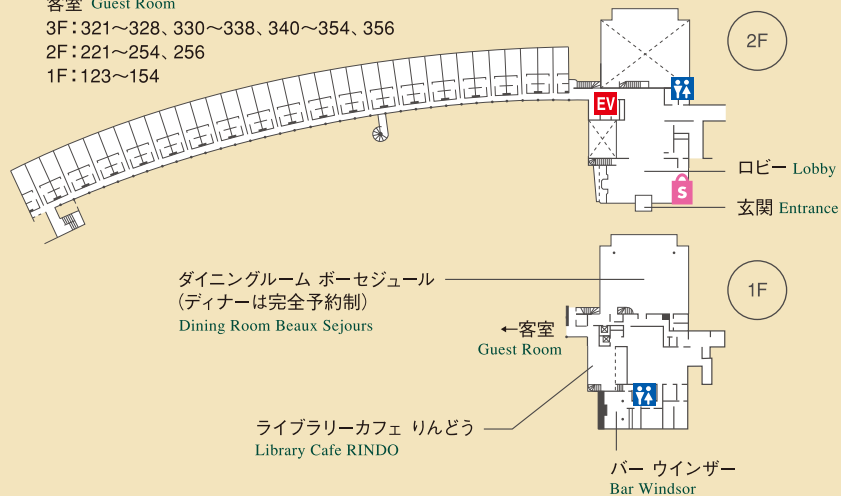

ザ・プリンス 軽井沢

The Prince Karuizawa

客室 Guest Room

3F: 321~328, 330~338, 340~354, 356
2F: 221~254, 256
1F: 123~154