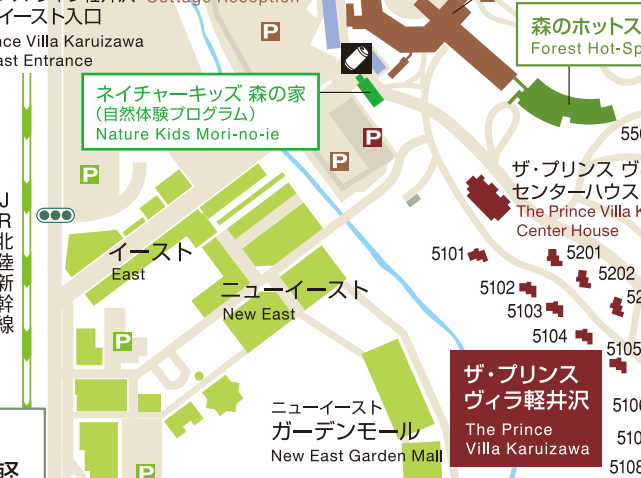

COTTAGE MAP

コテージ周辺案内図

- レストラン・バー・ラウンジ
Restaurants, Bar, Lounge
- 自動販売機コーナー
※ソフトドリンクのみ。
Vending machine
- テニスコート
Tennis Court
- ドッグヴィレッジ指定区域
Dog village area

プリンス森のドッグヴィレッジ
※指定区域外ではワンちゃんとの同伴をご遠慮ください。
Karuizawa Prince Dog Village

至東京
Tokyo

至東京
Tokyo

至東京
Tokyo

至東京
Tokyo

至東京
Tokyo

至東京
Tokyo

至東京
Tokyo

至東京
Tokyo

センターハウス Center House

送迎カート ベルカウンターにて受け付けておりますが、時間帯により混み合う場合がございます。

ピックアップバス ホテル各館とフォレストナー軽井沢、駅南口を定刻で運行するシャトルバスです。運行中は指定ルート内で乗り降り自由です。ルート・時刻表は別途ございます。

- 売店
- レストラン・バー・ラウンジ
- 化粧室 Restroom
- 多目的トイレ Accessible Restroom
- 授乳室 Nursing Room
- エレベーター Elevator