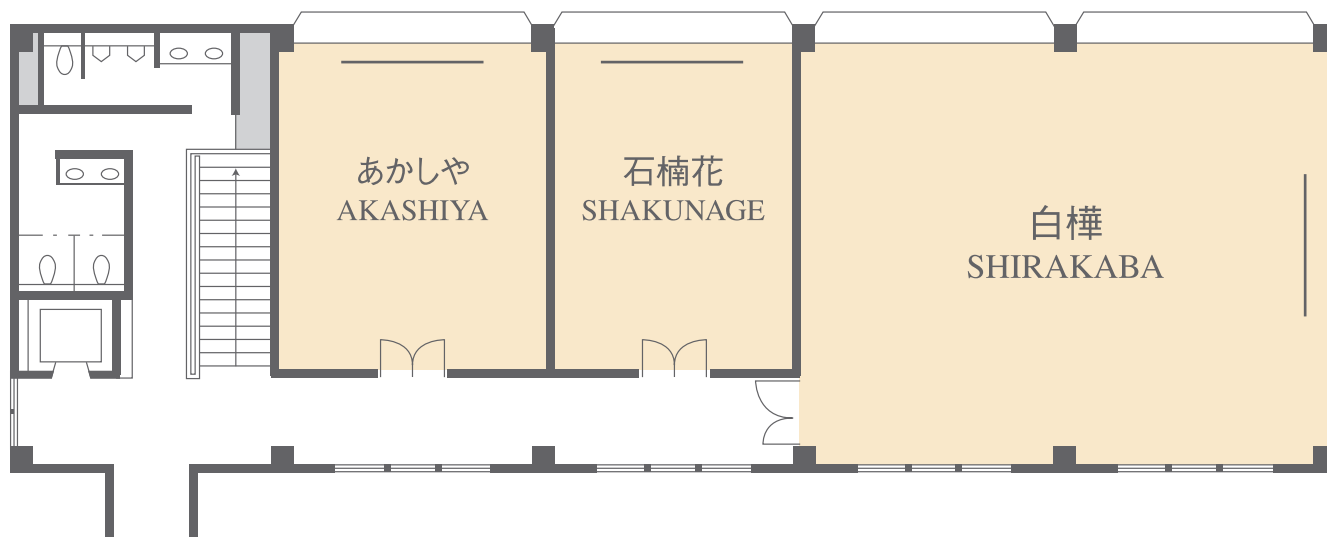

会議室 Meeting Room

——— 昇降スクリーン

インターネット回線:Wi-Fi

	タテ Length (m)	ヨコ Width (m)	天井高 Ceiling height (m)	面積 Sq.m.	最大利用人数 Maximum capacity
					ミーティングスタイル Meeting style
あかしや AKASHIYA	7.7	6.7	2.8	51.6	12
石楠花 SHAKUNAGE	7.7	5.3	2.8	40.8	12
白樺 SHIRAKABA	10.0	12.6	2.8	126.0	28