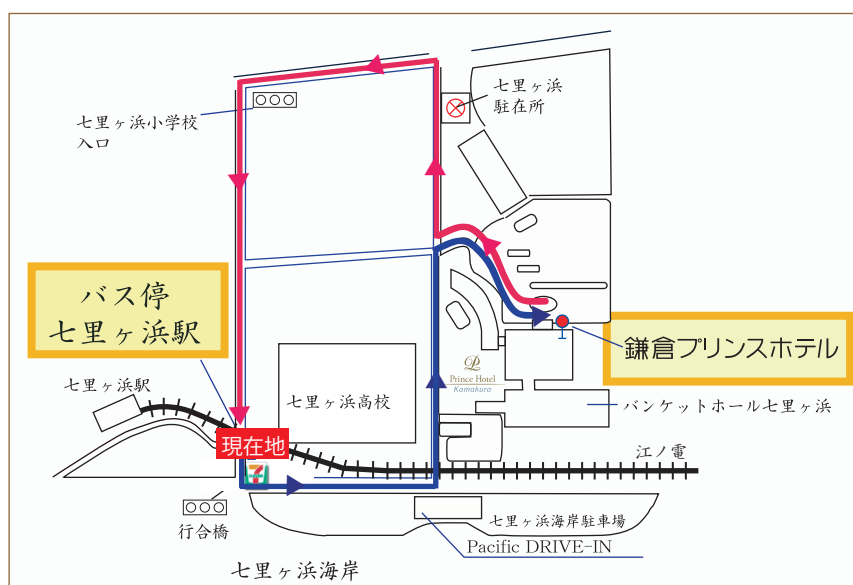

七里ヶ浜駅 ～ 鎌倉プリンスホテル シャトルバスのご案内

時刻表

七里ヶ浜駅バス停 ↔ 鎌倉プリンスホテル		
	七里ヶ浜駅前 発	鎌倉プリンスホテル 発
9	35	30
10	05 35	00 30
11	35	30
12	20	15
13		
14	35	30
15	35	30
16	05 35	00 30
17	05 35	00 30

※ホテル専用無料シャトルバスが、七里ヶ浜駅バス停より出発いたします。[所要時間:約5分]

※天候や状況により運行時間の変更・中止がございます。あらかじめご了承ください

Prince Hotel
Kamakura