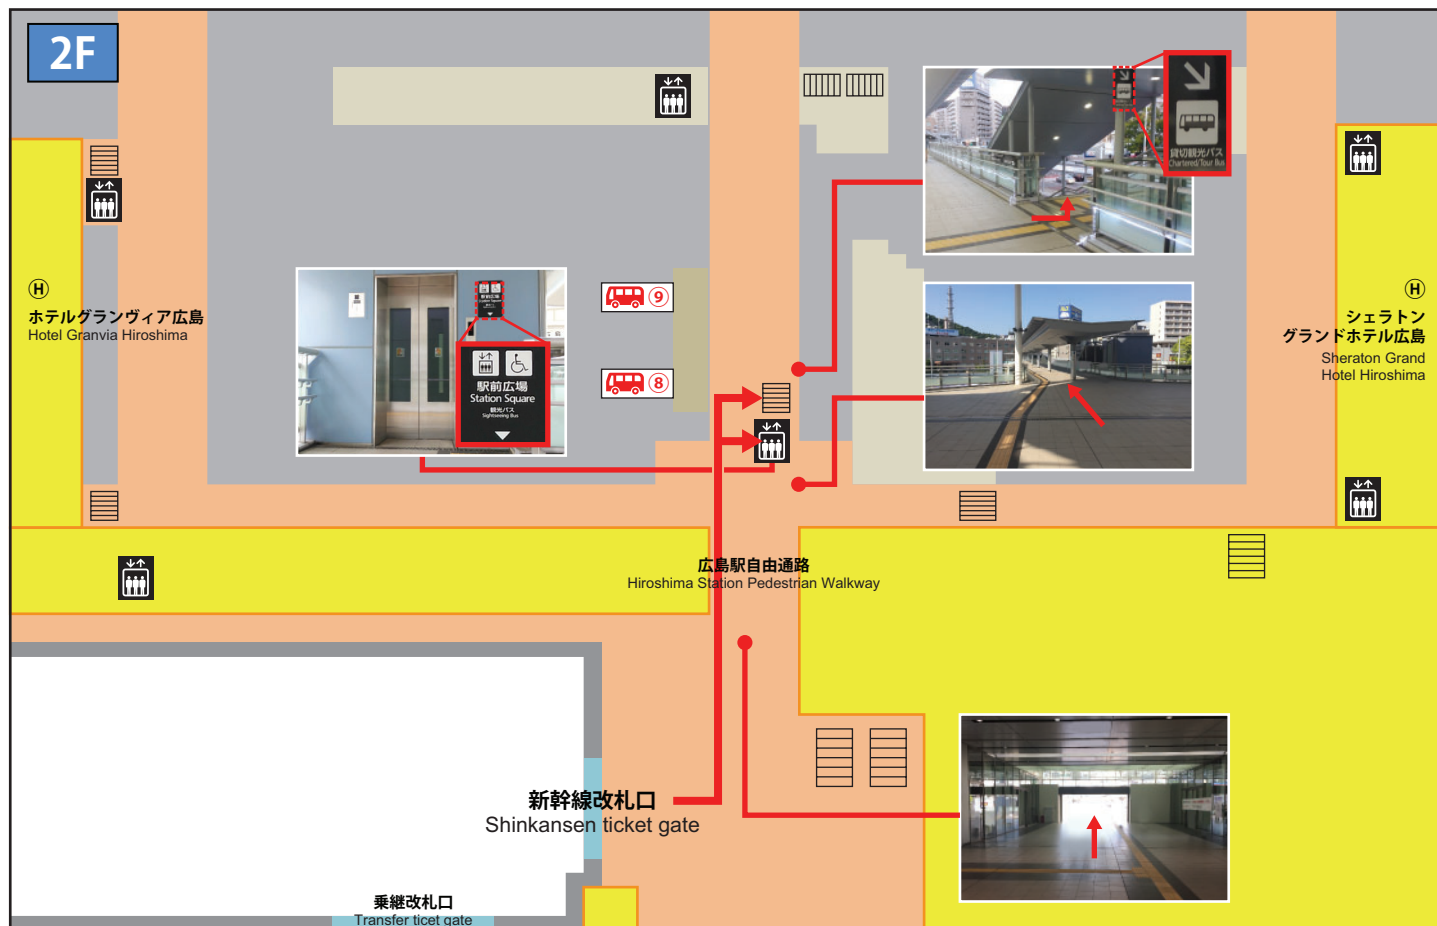

新幹線でお越しのお客さまへ

グランドプリンスホテル広島行き シャトルバス乗り場のご案内

From Shinkansen ticket gate, Hiroshima Station

※シャトルバスの時刻表は広島駅構内に表示されておりませんのでご注意ください。