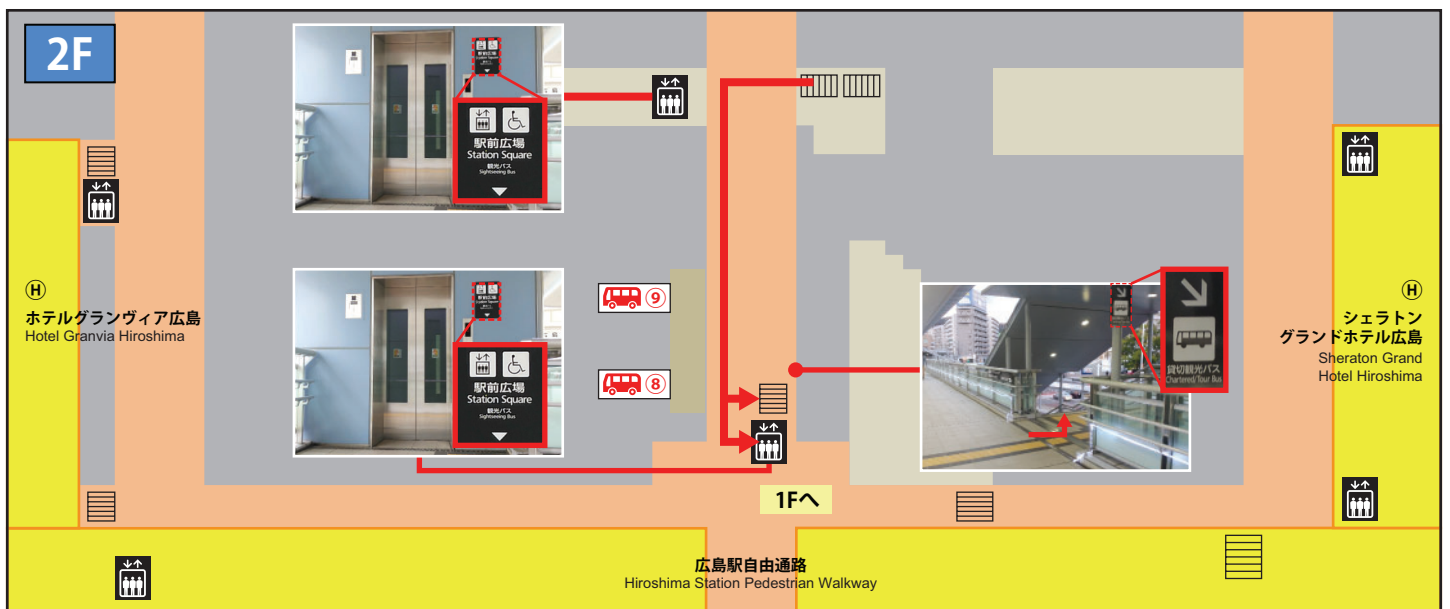

広島空港からのリムジンバスをご利用のお客さまへ

グランドプリンスホテル広島行き シャトルバス乗り場のご案内

From Hiroshima Airport Limousine Bus Stop, Hiroshima Station

※シャトルバスの時刻表は広島駅構内に表示されておりませんのでご注意ください。