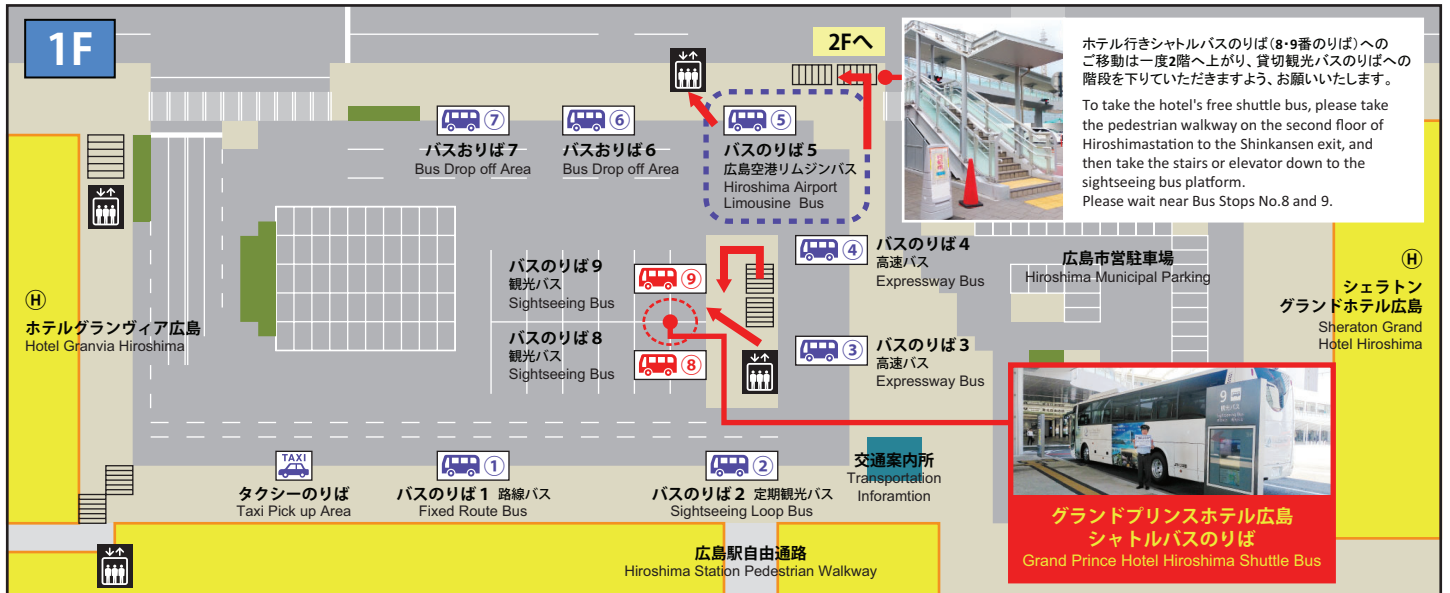

広島空港からのリムジンバスをご利用のお客さまへ

グランドプリンスホテル広島行き シャトルバス乗り場のご案内

From Hiroshima Airport Limousine Bus Stop, Hiroshima Station

※シャトルバスの時刻表は広島駅構内に表示されておりませんのでご注意ください。