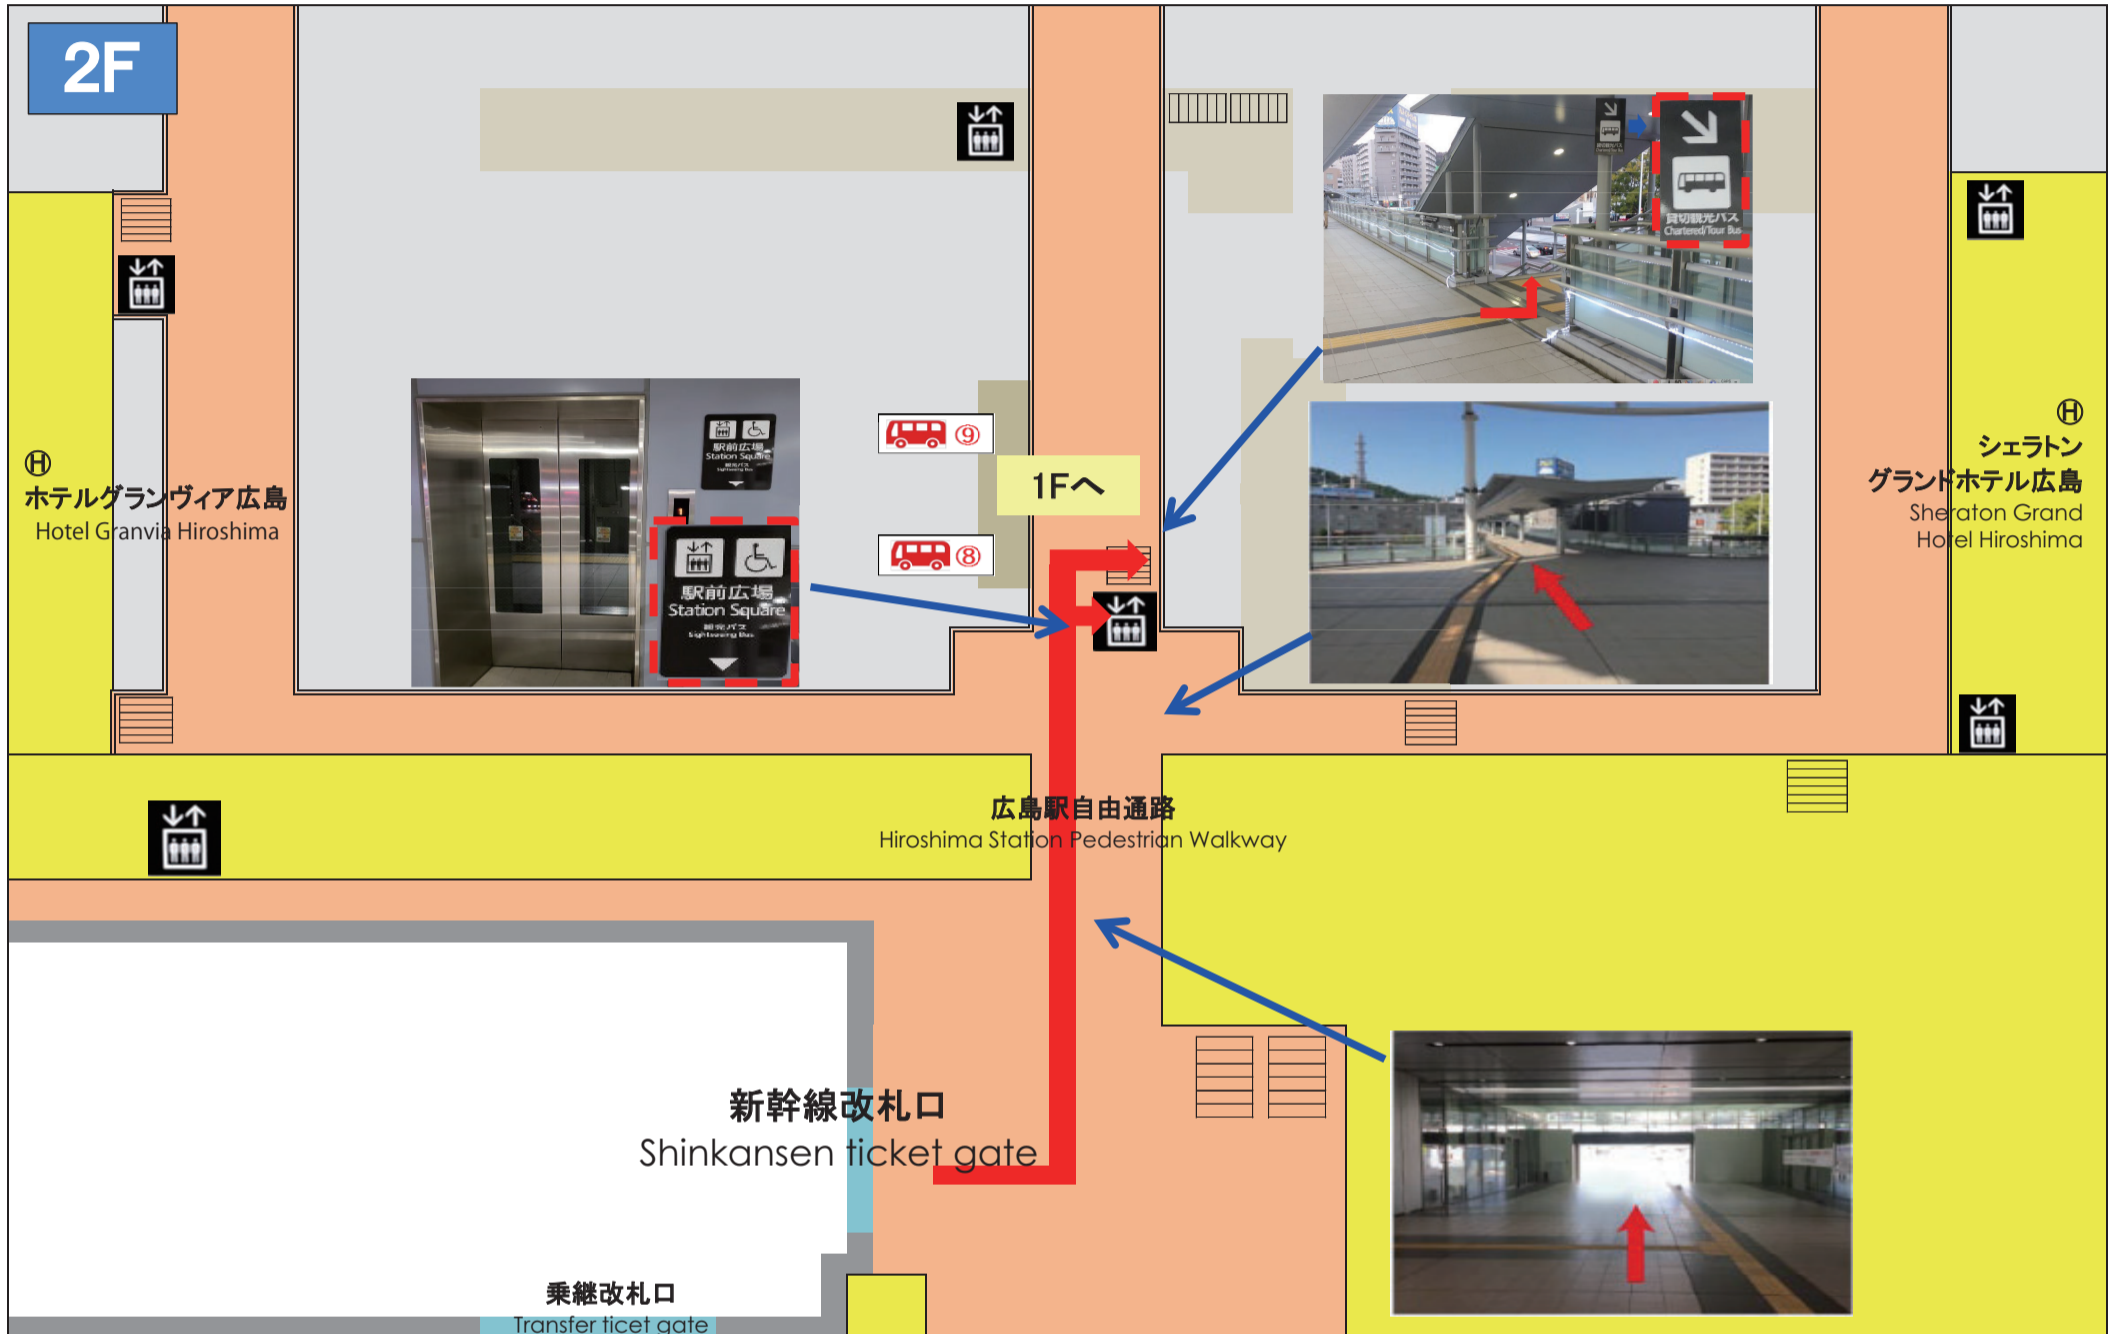

新幹線でお越しのお客さまへ

グランドプリンスホテル広島行き シャトルバス乗り場のご案内

From Shinkansen ticket gate, Hiroshima Station

※シャトルバスの時刻表は広島駅構内に表示されておきませんのでご注意ください。また、バス到着時刻は到着前に「9番乗り場」の

電光掲示板に表示されますが15時以降は表示されませんのでご注意ください