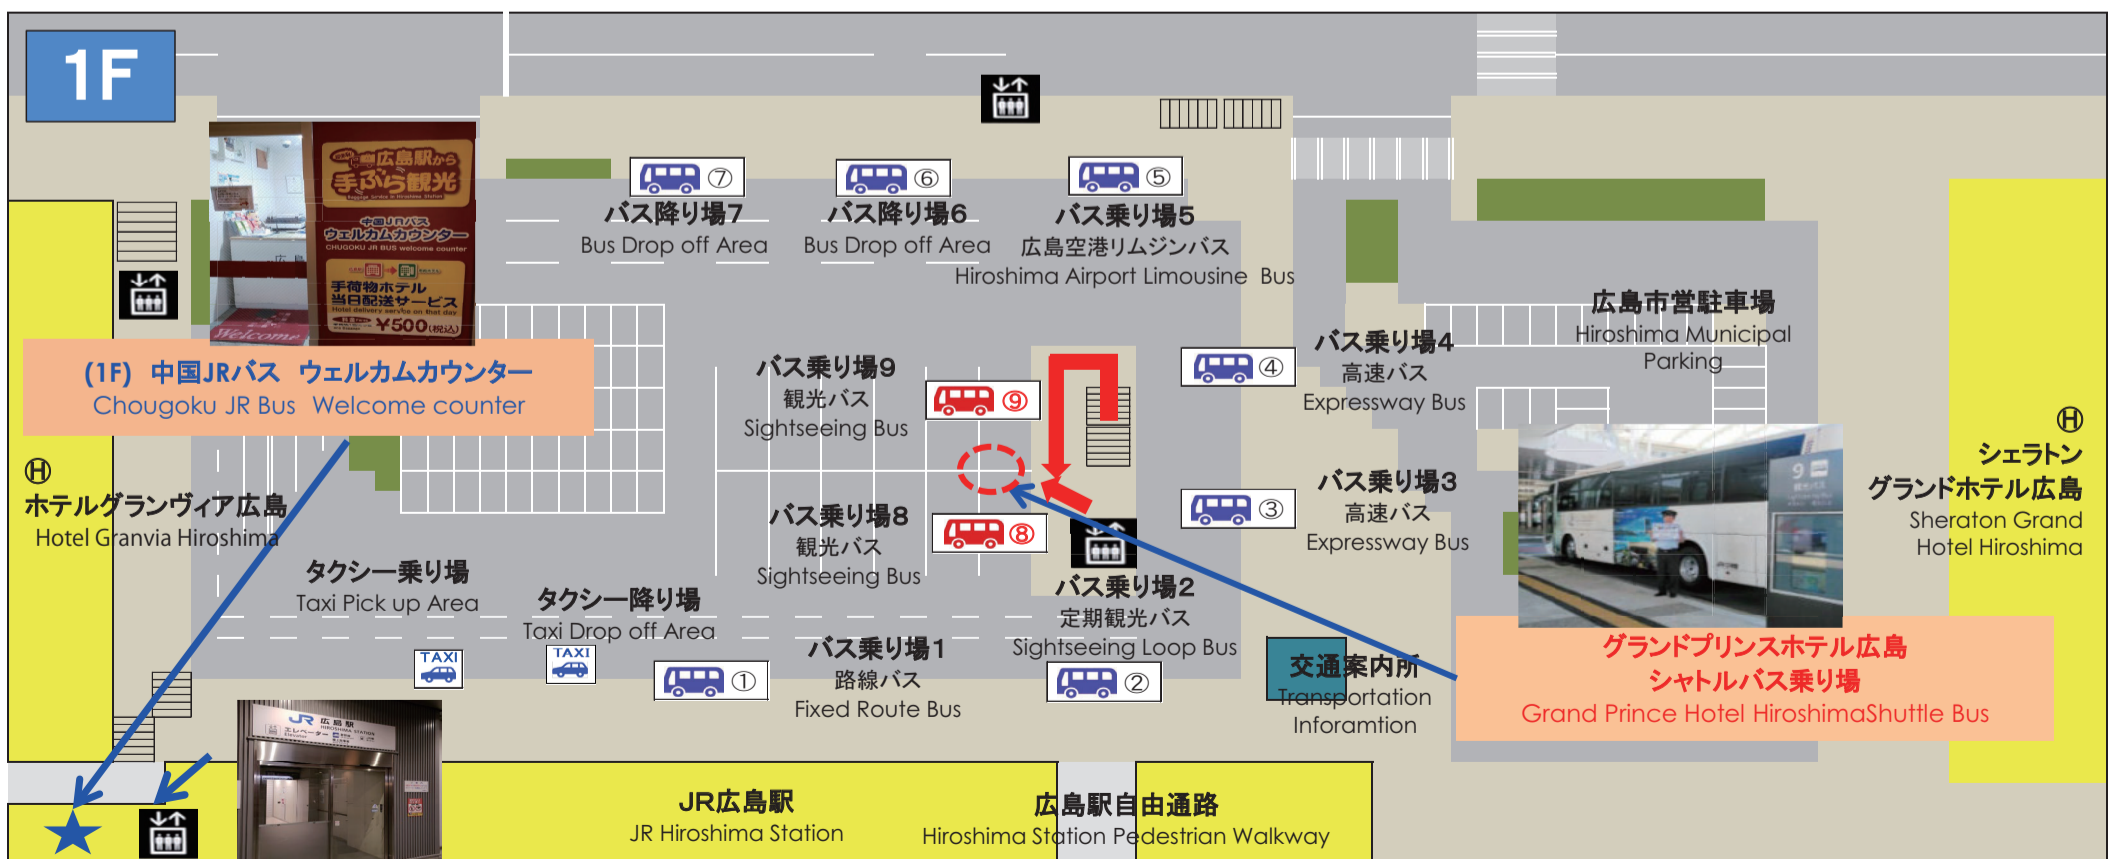

新幹線でお越しのお客さまへ

グランドプリンスホテル広島行き シャトルバス乗り場のご案内

From Shinkansen ticket gate, Hiroshima Station

※シャトルバスの時刻表は広島駅構内に表示されておきませんのでご注意ください。また、バス到着時刻は到着前に「9番乗り場」の

電光掲示板に表示されますが15時以降は表示されませんのでご注意ください