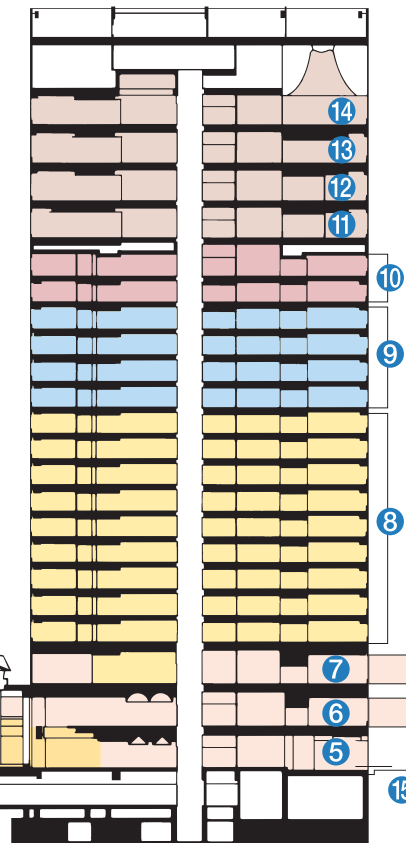

24時間出庫可能な平面駐車場
 Single-level Car Park with 24-hours Departures Possible

配置図 Site Plan

断面図 Cross-sectional View

- 14 23F: スカイラウンジ トップ オブ ヒロシマ
TOP OF HIROSHIMA Sky Lounge
- 13 22F: ステーキ&シーフード ボストン
BOSTON Steak & Seafood Restaurant
- 12 21F: 中国料理 李芳
RIHO Chinese Restaurant
- 11 20F: 日本料理 広島 なた万
NADAMAN Japanese Restaurant
- 10 18F・19F: 客室
プリンスクラブフロア
Guest Rooms
PRINCE CLUB FLOOR
- 9 14F~17F: 客室
プレミアムリゾートフロア
Guest Rooms
Premium Resort Floor
- 8 4F~12F: 客室
Guest Rooms
- 7 3F: 広島温泉「瀬戸の湯」
スパザブルー プリンス
フィットネスジム・スタジオ
Hot-Spring "SETO-NO-YU"
SPA THE BLUE PRINCE
Fitness Gym・Studio
- 6 2F: 小宴会場・ウエディングチャペル
Small Banquet Rooms, Wedding Chapel
- 5 1F: ラウンジ モロキニ
ブッフェレストラン ポルト
バンケットルーム 宮島
MOLOKINI Lounge
PORTO Buffet Restaurant
Banquet Room MIYAJIMA
- 15 屋外プール (季節営業)
Outdoor Swimming Pool
(Summertime Only)

- 1 1F: プリンス ウェディング スイート
ショッピングアーケード
お好み焼 かっくん
PRINCE WEDDING SUITE
Shopping Center
KAKKUN 'Okonomiyaki' Japanese-style Pancakes

- 2 2F: メインバンケットホール 瀬戸内
Main Banquet Hall SETOUCHI
- 3 2F: バンケットルーム シーショア
ブライダルサロン・神前式場
Banquet Room SEASHORE, Bridal Reception
Salon, Shinto Wedding Hall

- 4 1F: エントランスホール・フロント
コンビニエンスショップ・ブライダルサロン
トラベルデスク・ビジネスセンター
宮島航路
Entrance Hall, Front Desk,
Convenience Shop, Bridal Reception Salon
Travel Arrangements Desk, Business
Center, Miyajima Seaway

グランドプリンスホテル広島配置図&断面図
 Grand Prince Hotel Hiroshima Site Plan and Cross-sectional View