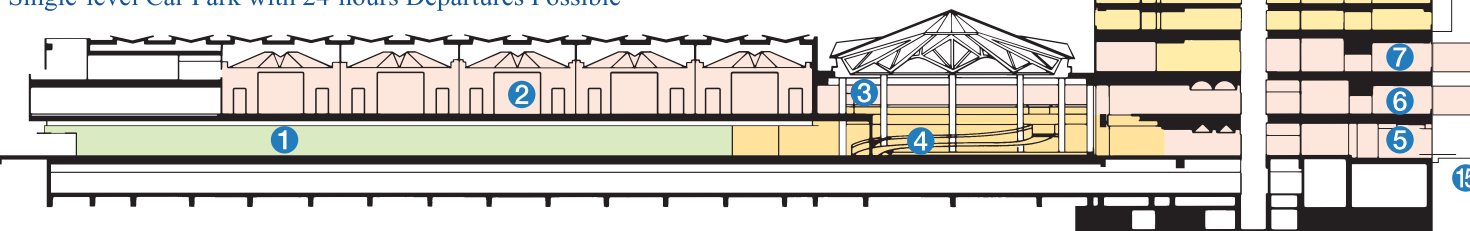

24時間出庫可能な平面駐車場  
 Single-level Car Park with 24-hours Departures Possible

配置図 Site Plan

断面図 Cross-sectional View

- ① 1F: プリンス ウェディング スイート  
 ショッピングアーケード  
 お好み焼 かっくん  
 PRINCE WEDDING SUITE  
 Shopping Center  
 KAKKUN 'Okonomiyaki' Japanese-style Pancakes

- ② 2F: メインバンケットホール 瀬戸内  
 Main Banquet Hall SETOUCHI
- ③ 2F: バンケットルーム シーショア  
 ブライダルサロン・神前式場  
 Banquet Room SEASHORE, Bridal Reception  
 Salon, Shinto Wedding Hall

- ④ 1F: エントランスホール・フロント  
 コンビニエンスショップ・ブライダルサロン  
 トラベルデスク・ビジネスセンター  
 宮島航路  
 Entrance Hall, Front Desk,  
 Convenience Shop, Bridal Reception Salon  
 Travel Arrangements Desk, Business  
 Center, Miyajima Seaway

- ⑭ 23F: スカイラウンジ トップ オブ ヒロシマ  
 TOP OF HIROSHIMA Sky Lounge
- ⑬ 22F: ステーキ&シーフード ボストン  
 BOSTON Steak & Seafood Restaurant
- ⑫ 21F: 中国料理 李芳  
 RIHO Chinese Restaurant
- ⑪ 20F: 日本料理 広島 なた万  
 NADAMAN Japanese Restaurant
- ⑩ 18F・19F: 客室  
 プリンスクラブフロア  
 Guest Rooms  
 PRINCE CLUB FLOOR
- ⑨ 14F~17F: 客室  
 プレミアムリゾートフロア  
 Guest Rooms  
 Premium Resort Floor
- ⑧ 4F~12F: 客室  
 Guest Rooms
- ⑦ 3F: 広島温泉「瀬戸の湯」  
 スパザブルー プリンス  
 フィットネスジム・スタジオ  
 Hot-Spring "SETO-NO-YU"  
 SPA THE BLUE PRINCE  
 Fitness Gym・Studio
- ⑥ 2F: 小宴会場・ウエディングチャペル  
 Small Banquet Rooms, Wedding Chapel
- ⑤ 1F: ラウンジ モロキニ  
 ブッフェレストラン ポルト  
 バンケットルーム 宮島  
 MOLOKINI Lounge  
 PORTO Buffet Restaurant  
 Banquet Room MIYAJIMA
- ⑮ 屋外プール (季節営業)  
 Outdoor Swimming Pool  
 (Summertime Only)

グランドプリンスホテル広島配置図&断面図  
 Grand Prince Hotel Hiroshima Site Plan and Cross-sectional View