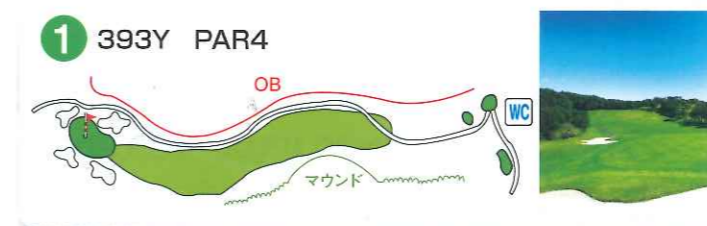

孺恋高原ゴルフ場

Tsumagoi-Kogen Golf Course

孺恋高原ゴルフ場(18H)

練習ホール(4H)

旧浅間コースを活用した、実践型練習ホール。

目的に特化した練習が可能!!

ラウンドレッスンをしながら、アプローチやコースマネジメントの練習など、さまざまな状況を想定しながらホール内で練習ができます。ドライビングからショートゲームまで多彩なシチュエーションでお楽しみください。

★初心者の方の練習に! ★早めにチェックインで翌日の練習に! ★スタート前、プレー後の練習に!
★ゴルフ合宿やコースレッスン会に!(貸切利用可能) ★親子でゴルフ!お孫さんとゴルフ!3世代でゴルフ!

4/18~4/28・5/7~7/31・9/1~11/23 | 4/29~5/6・8/1~8/31
4ホール1回 全日 **¥2,900** | **¥3,900** (1名さま)
※4ホール1回分のご利用料金です。

4/18~4/28・5/7~7/31・9/1~11/23 | 4/29~5/6・8/1~8/31
4ホール3時間 全日 **¥3,900** | **¥5,500** (1名さま)
※ご利用時間(最大3時間)“まわり放題”のご利用料金です。