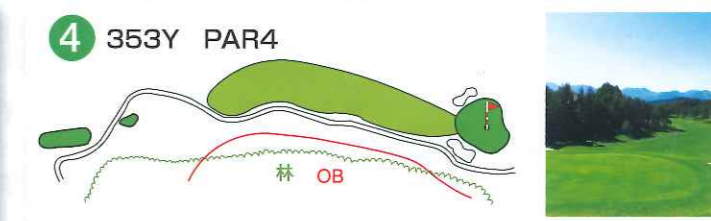

孺恋高原ゴルフ場

Tsumagoi-Kogen Golf Course

孺恋高原ゴルフ場(18H)

練習ホール(4H)

旧浅間コースを活用した、実践型練習ホール。

目的に特化した練習が可能!!

ラウンドレッスンをしながら、アプローチやコースマネジメントの練習など、さまざまな状況を想定しながらホール内で練習ができます。ドライビングからショートゲームまで多彩なシチュエーションでお楽しみください。

★初心者の方の練習に! ★早めにチェックインで翌日の練習に! ★スタート前、プレー後の練習に!
★ゴルフ合宿やコースレッスン会に!(貸切利用可能) ★親子でゴルフ!お孫さんとゴルフ!3世代でゴルフ!