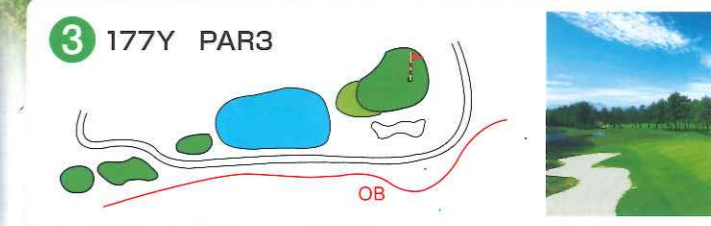

孺恋高原ゴルフ場

Tsumagoi-Kogen Golf Course

孺恋高原ゴルフ場(18H)

練習ホール(4H)

旧浅間コースを活用した、実践型練習ホール。

目的に特化した練習が可能!!

ラウンドレッスンをしながら、アプローチやコースマネジメントの練習など、さまざまな状況を想定しながらホール内で練習ができます。ドライビングからショートゲームまで多彩なシチュエーションでお楽しみください。

★初心者の方の練習に! ★早めにチェックインで翌日の練習に! ★スタート前、プレー後の練習に!
★ゴルフ合宿やコースレッスン会に!(貸切利用可能) ★親子でゴルフ!お孫さんとゴルフ!3世代でゴルフ!

4/18~4/28・5/7~7/31・9/1~11/23 | 4/29~5/6・8/1~8/31
4ホール1回 全日 **¥2,900** | **¥3,900** (1名さま)
※4ホール1回分のご利用料金です。

4/18~4/28・5/7~7/31・9/1~11/23 | 4/29~5/6・8/1~8/31
4ホール3時間 全日 **¥3,900** | **¥5,500** (1名さま)
※ご利用時間(最大3時間)“まわり放題”のご利用料金です。