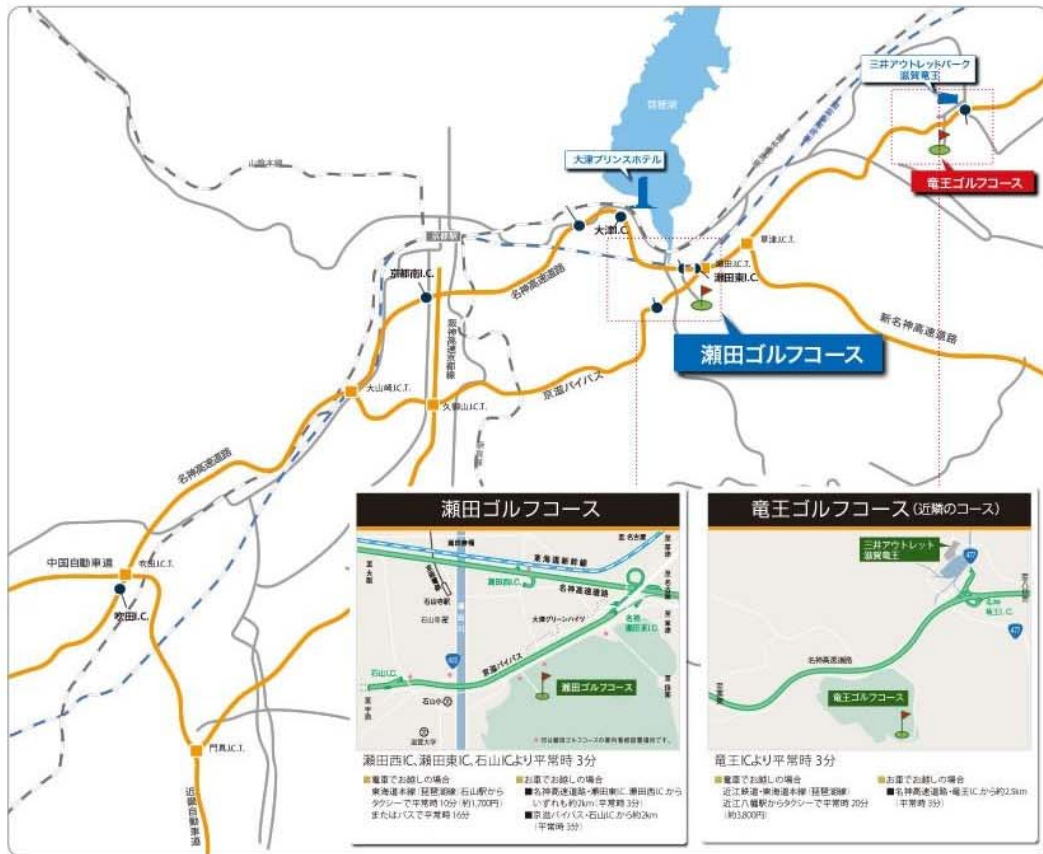

## アクセス

車でお越しの場合 名神高速道路瀬田東IC、西ICからいずれも2km(平常時3分)京滋バイパス石山ICから2km(平常時3分)  
電車でお越しの場合 東海道本線(琵琶湖線)石山駅からタクシーで平常時10分(約¥1,700)、またはバスで平常時16分(¥280)  
住所 〒520-2125 滋賀県大津市瀬田橋本町12  
電話・FAX TEL:077-544-1111 FAX:077-544-0300

詳細マップ

Google map

印刷する

▲ ページトップへ