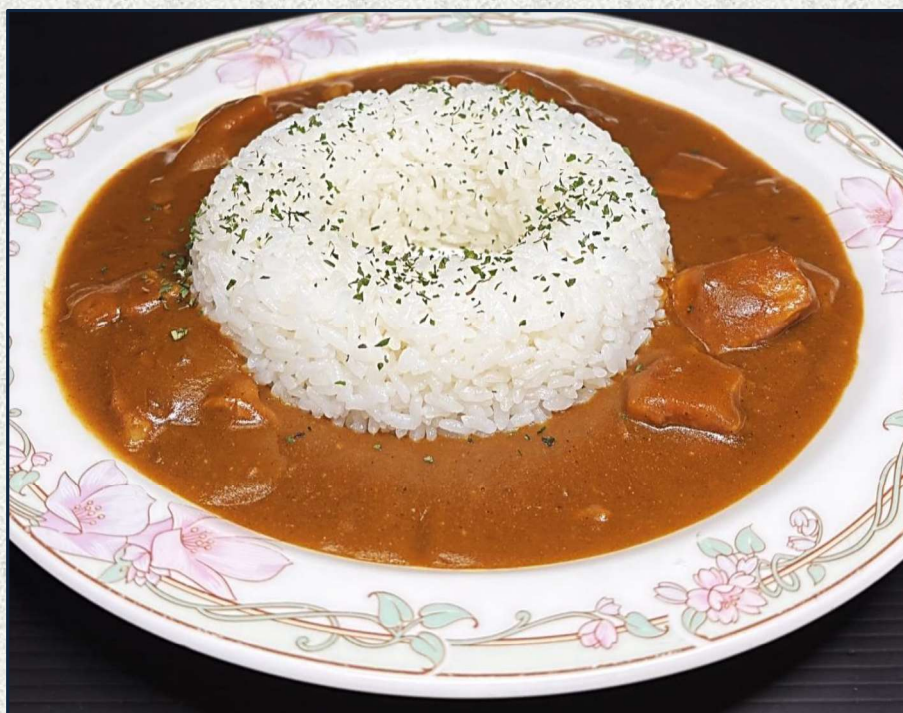

### カレーライス

(スープ・サラダ)

(福神漬・らっきょう付き)

¥1,300

ライス大盛り ¥250

昼食付プラン

差額 **無料**

画像はイメージです。 The photo is an image