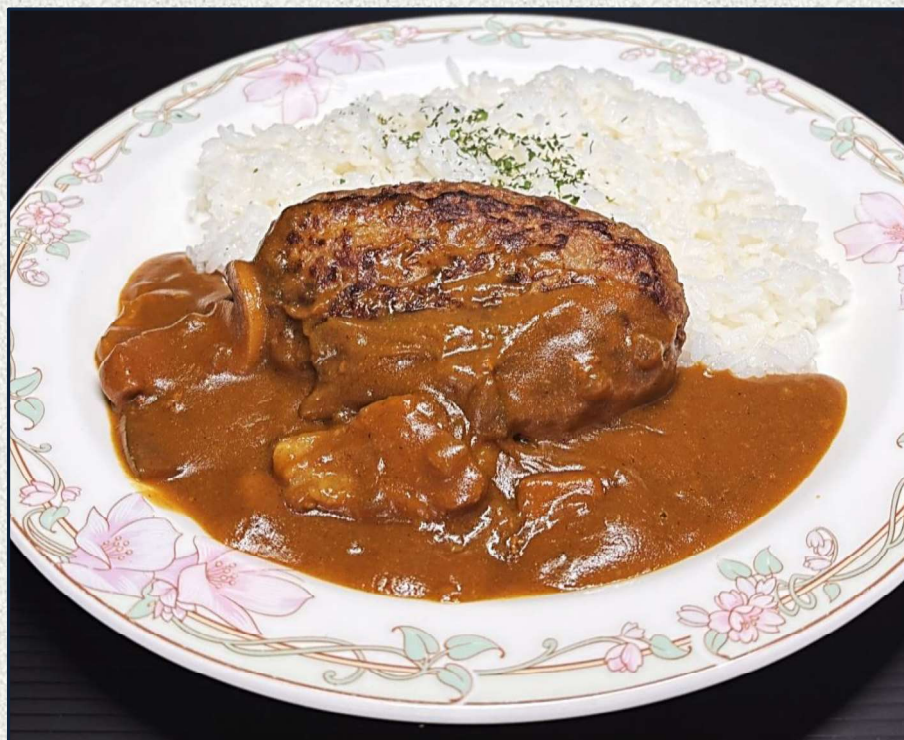

ランチメニュー

LUNCH MENU

ハンバーグカレー

(スープ・サラダ)

(福神漬・らっきょう付き)

¥1,650

ライス大盛り ¥250

昼食付プラン

差額 **¥350**

カレーライス

(スープ・サラダ)

(福神漬・らっきょう付き)

¥1,300

ライス大盛り ¥250

昼食付プラン

差額 **無料**